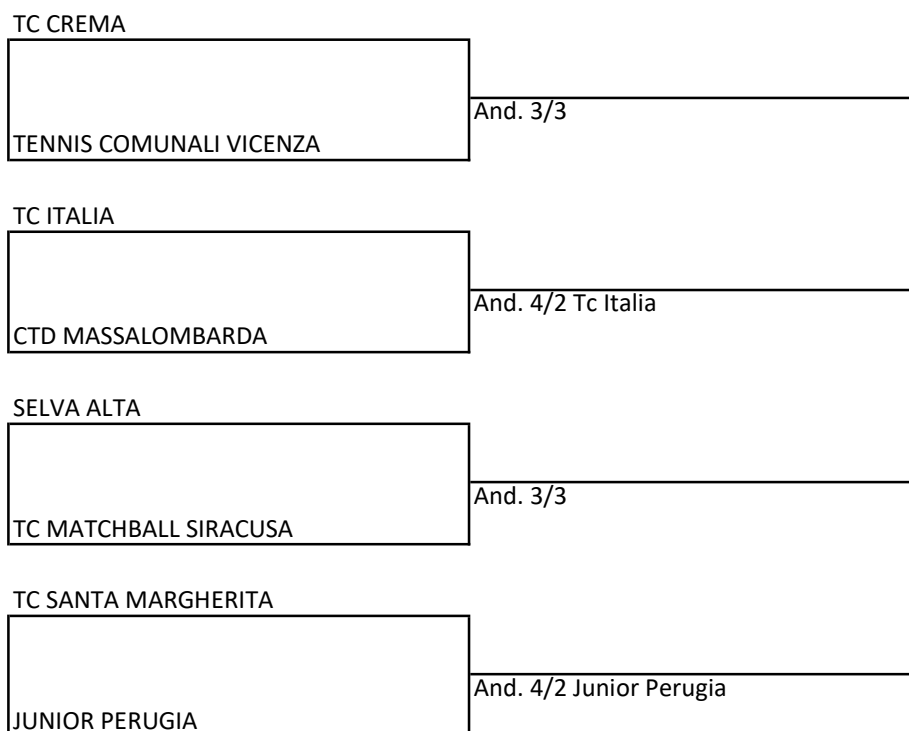

Tabellone di PLAY-OFF della Serie A1 Maschile 2021

Andata 28 novembre
 Ritorno 5 dicembre

Date: 11-12 dicembre
 Sede da ufficializzare
 Superficie: da ufficializzare
 Palle: Head Tour

La squadra posta in basso gioca l'incontro di andata in casa

Tabellone di PLAY-OUT della Serie A1 Maschile 2021

Andata 28 novembre
 Ritorno 5 dicembre

RIMANE IN A1

La squadra posta in basso gioca l'incontro di andata in casa

Playoff (Andata)

TC RUNGG SÜDTIROL - NEW TENNIS TORRE DEL GRECO		
GAIO FEDERICO	MORONI GIAN MARCO	61 20 RIT.
EJUPOVIC ELMAR	PELLEGRINO ANDREA	76 76
RIEDER HORST	BRANCACCIO RAUL	61 63
WINKLER GEORG	COZZOLINO GIOVANNI	64 62
RIEDER-BRZEZINSKI	BRANCACCIO-PELLEGRINO	64 62
BORTOLOTTI-GAIO	COZZOLINO-PAROLA	62 61
TC PISTOIA ASD - CT VELA MESSINA		
VIOLA MATTEO	OCLEPPO JULIAN	64 64
VATTERONI LORENZO	TABACCO GIORGIO	62 46 62
ROSOL LUKAS	CARUSO SALVATORE	67 63 63
ROSSI LEONARDO	TABACCO FAUSTO	63 62
ROSOL-ROSSI	OCLEPPO-CARUSO	76 67 10-8
BRUNETTI-TREVISAN	TABACCO-TABACCO	63 60