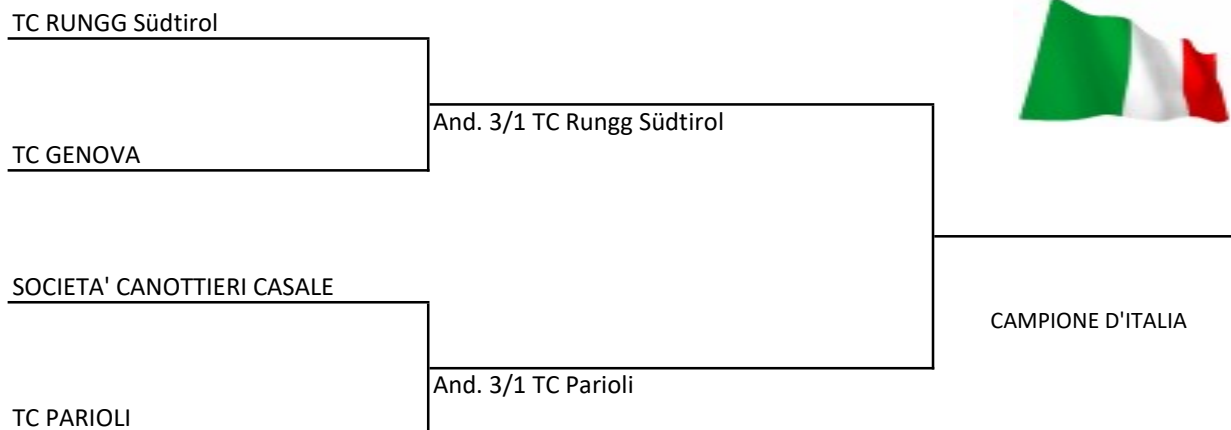

Tabellone di PLAY-OFF della Serie A1 Femminile 2021

Andata 28 Novembre
 Ritorno 5 dicembre

Date: 11-12 DICEMBRE
 Sede da ufficializzare
 Superficie: da ufficializzare
 Palle: Head Tour

La squadra posta in basso gioca l'incontro di andata in casa

Tabellone di PLAY-OUT della Serie A1 Femminile 2021

Andata 28 Novembre
 Ritorno 5 dicembre

RIMANE IN A1

La squadra posta in basso gioca l'incontro di andata in casa

Playoff (Andata)

TC GENOVA - TC RUNGG SÜDTIROL		
CAREGARO MARTINA	SPIGARELLI MARTINA	1-6 7-5 7-5
BRONZETTI LUCIA	LEMOINE QUIRINE YANICKE	7-5 5-7 6-4
VALENTE DENISE	PFEIFER LARA	6-2 3-6 6-3
VALENTE-CAREGARO	MELISS-LEMOINE	6-2 5-7 10-7
TC PARIOLI - SOCIETA' CANOTTIERI CASALE		
LUKAS TENA	PIGATO LISA	36 62 64
DI GIUSEPPE MARTINA	RUBINI STEFANIA RACHEL	63 64
BURNETT NASTASSJA	RIZZETTO GRETA	60 46 64
ROSATELLO-LOMBARDO	RUBINI-PIGATO	76 16 10-5