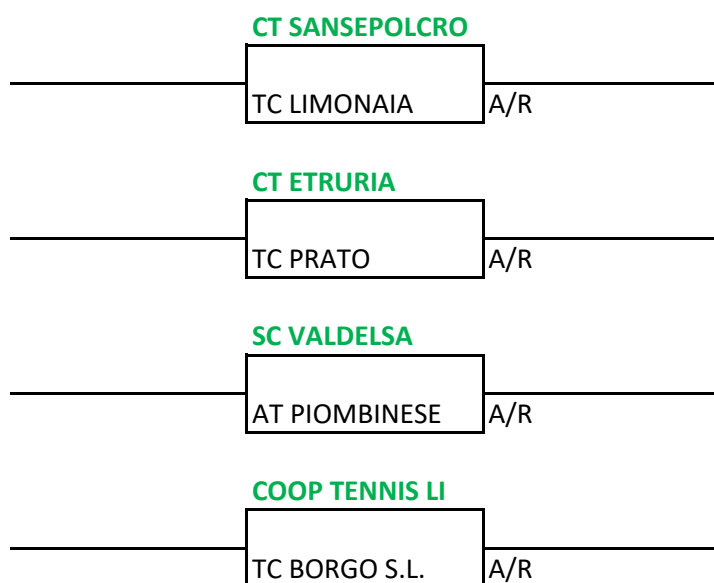

AL PRIMO TURNO GIA' ACCOPPIATO NON POTRANNO GIOCARE CONTRO SQUADRE CHE ERANO INSERITE NELLO STESSO GIRONE

SERIE C MASCHILE 2022

CAMPIONATO A 23 SQUADRE	Girone 1 ->	6 squadre ->	3 squadre ai Play-Off / 2 squadre ai Play-Out
	Girone 2 ->	6 squadre ->	3 squadre ai Play-Off / 2 squadre ai Play-Out
	Girone 3 ->	6 squadre ->	3 squadre ai Play-Off / 2 squadre ai Play-Out
	Girone 4 ->	5 squadre ->	3 squadre ai Play-Off / 2 squadre ai Play-Out

4 qualificate al Tab. Nazionale 2022 - 4 retrocesse in D1 2023

PLAY-OUT MASCHILE

A 15-mag

R 22-mag

Retrocessa in D1

Resta in C

* gioca in casa il ritorno

Si gioca con gare di andata e ritorno. Il ritorno si gioca in casa della squadra posta sul rigo più in alto del tabellone

AL PRIMO TURNO GIA' ACCOPPIATO NON POTRANNO GIOCARE CONTRO SQUADRE CHE ERANO INSERITE NELLO STESSO GIRONE

SERIE C FEMMINILE 2022

CAMPIONATO A 10 SQUADRE	Girone 1 ->	5 squadre ->	2 squadre ai Play-Off / 2 squadre ai Play-Out
	Girone 2 ->	5 squadre ->	2 squadre ai Play-Off / 2 squadre ai Play-Out