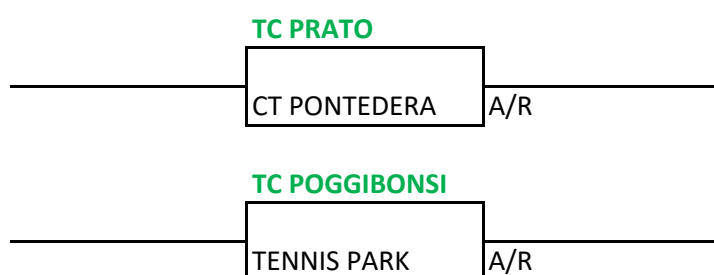

Si gioca con gare di andata e ritorno. Il ritorno si gioca in casa della squadra posta sul rigo più in alto del tabellone

SERIE C FEMMINILE 2022

CAMPIONATO A 10 SQUADRE	Girone 1 ->	5 squadre ->	2 squadre ai Play-Off / 2 squadre ai Play-Out
	Girone 2 ->	5 squadre ->	2 squadre ai Play-Off / 2 squadre ai Play-Out

2 qualificate al Tab. Nazionale 2022 - 2 retrocesse in D1 2023

PLAY-OUT FEMMINILE

A 22-mag

R 29-mag

Retrocessa in D1

Resta in C

* gioca in casa il ritorno

Si gioca con gare di andata e ritorno. Il ritorno si gioca in casa della squadra posta sul rigo più in alto del tabellone