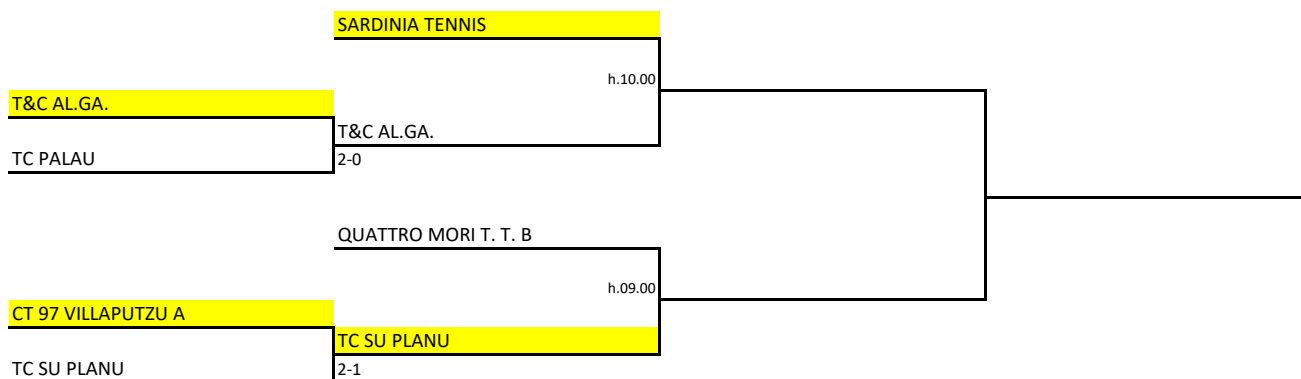

2021 SAR - TENNIS - INVERNALE MASCHILE 3^SERIE - TABELLONE PLAY-OUT

domenica 23 gennaio 2022

CT SANTA TERESA A	CT SANTA TERESA A
CT CAGLIARI	3-0
TC NUXIS	TC NUXIS
NTC MARGINE ROSSO B	3-0
FERROVIARIO CAGLIARI	TC SANTU LUSSURGIU
TC SANTU LUSSURGIU	2-1
CLUB HOUSE	CLUB HOUSE
TC DAVIS	3-0

Risultati

FERROVIARIO CAGLIARI - TC SANTU LUSSURGIU		
MOCCI GIAMMARCO	PONTI MIRKO	26 75 62
DI SIPIO EMILIO	ORTU GIANLUCA	63 60
MOCCI-DI SIPIO	PONTI-ORTU	62 61
CLUB HOUSE - TC DAVIS		
CONTESTABILE LUCA	BUSSU SALVATORE	60 61
POLO GIAN GAVINO	TURCO GIOVANNI	36 76 64
LODDO-MELONI	IDINI-MICALE	64 64
TC NUXIS - NTC MARGINE ROSSO B		
CHIA DAVIDE	BACCHIDDU GAVINO	62 64
SERRA EMANUELE SALVATORE	DESIDERIO ROSARIO MARZIO	36 63 64
ACCA-ACCA	BACCHIDDU-DESIDERIO	64 63

2021 SAR - TENNIS - INVERNALE FEMMINILE 3^SERIE - TABELLONE PLAY-OFF

domenica 23 gennaio 2022

domenica 30 gennaio 2022

domenica 6 febbraio 2022

GIOCA IN CASA LA SQUADRA EVIDENZIATA IN GIALLO

Risultati

T&C AL.G.A. - TC PALAU		
PIRAS ANNA	SECCHI GIULIA	6-1 6-0
MELONI STEFANIA	PERENTIN BARBARA	61- 6-2
PIRAS-SPANU	PERENTIN-SECCHI	6-1 6-2
CT 97 VILLAPUTZU A - TC SU PLANU		
CORONA SOFIA	PISANO ELISABETTA	36 36
CORONA SARA	SCAMUTZI STEFANIA	61 61
CORONA-CORONA	PISANO-ARGIOLAS	36 36