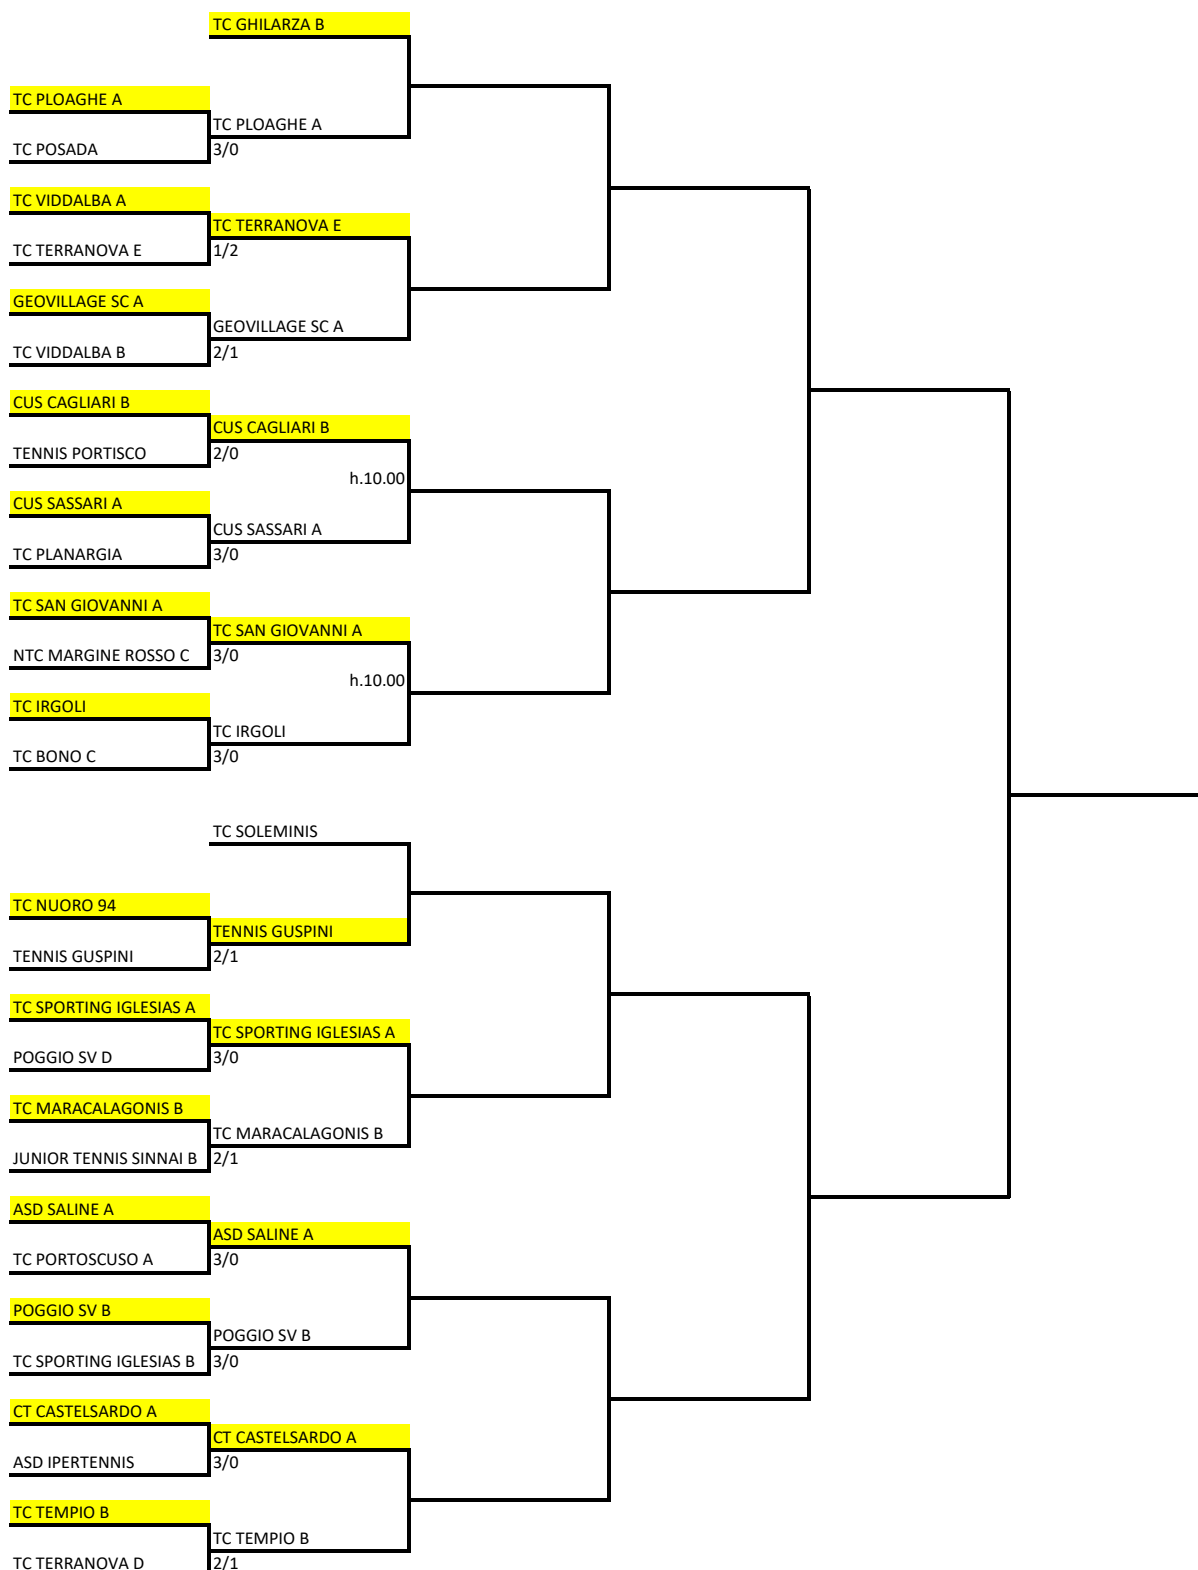

2021 SAR - TENNIS - INVERNALE MASCHILE 4^SERIE - TABELLONE PLAY-OFF

domenica 23 gennaio
2022

domenica 30 gennaio
2022
h.09.00

domenica 6 febbraio
2022

domenica 13 febbraio
2022

domenica 20 febbraio
2022

GIOCA IN CASA LA SQUADRA EVIDENZIATA IN GIALLO