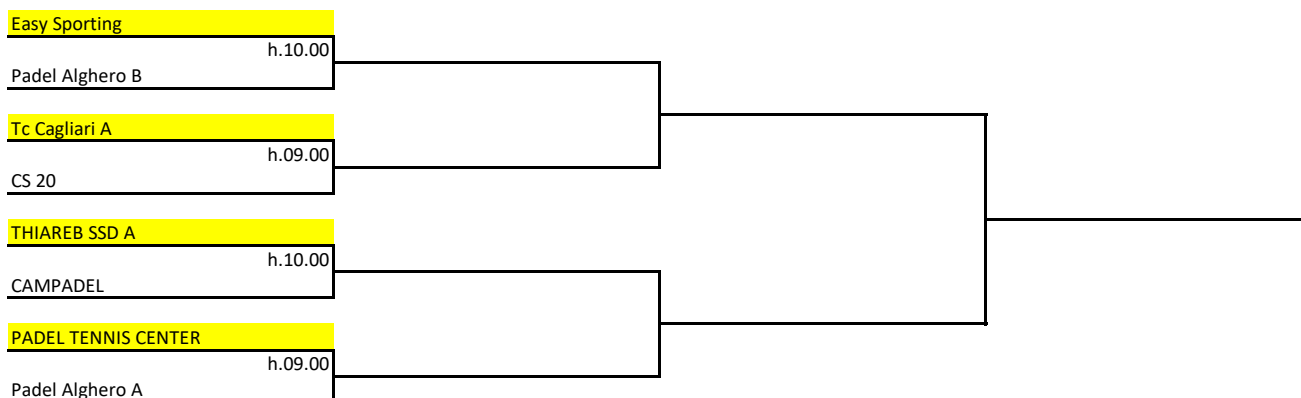

## 2021 SAR - PADEL - INVERNALE MASCHILE - TABELLONE FINALE

domenica 23 gennaio 2022

domenica 30 gennaio 2022

domenica 6 febbraio 2022

GIOCA IN CASA LA SQUADRA EVIDENZIATA IN GIALLO

# 2021 SAR - PADEL - INVERNALE MASCHILE - TABELLONE PLAY-OUT

domenica 23 gennaio 2022  
h.09.00

DLF Porto Torres

PADEL EVENTS B

Tc Cagliari B

DLF Cagliari SSD

THIAREB SSD C

TC NUORO 94

Padel Club Olmedo

THIAREB SSD B

**GIOCA IN CASA LA SQUADRA EVIDENZIATA IN GIALLO**