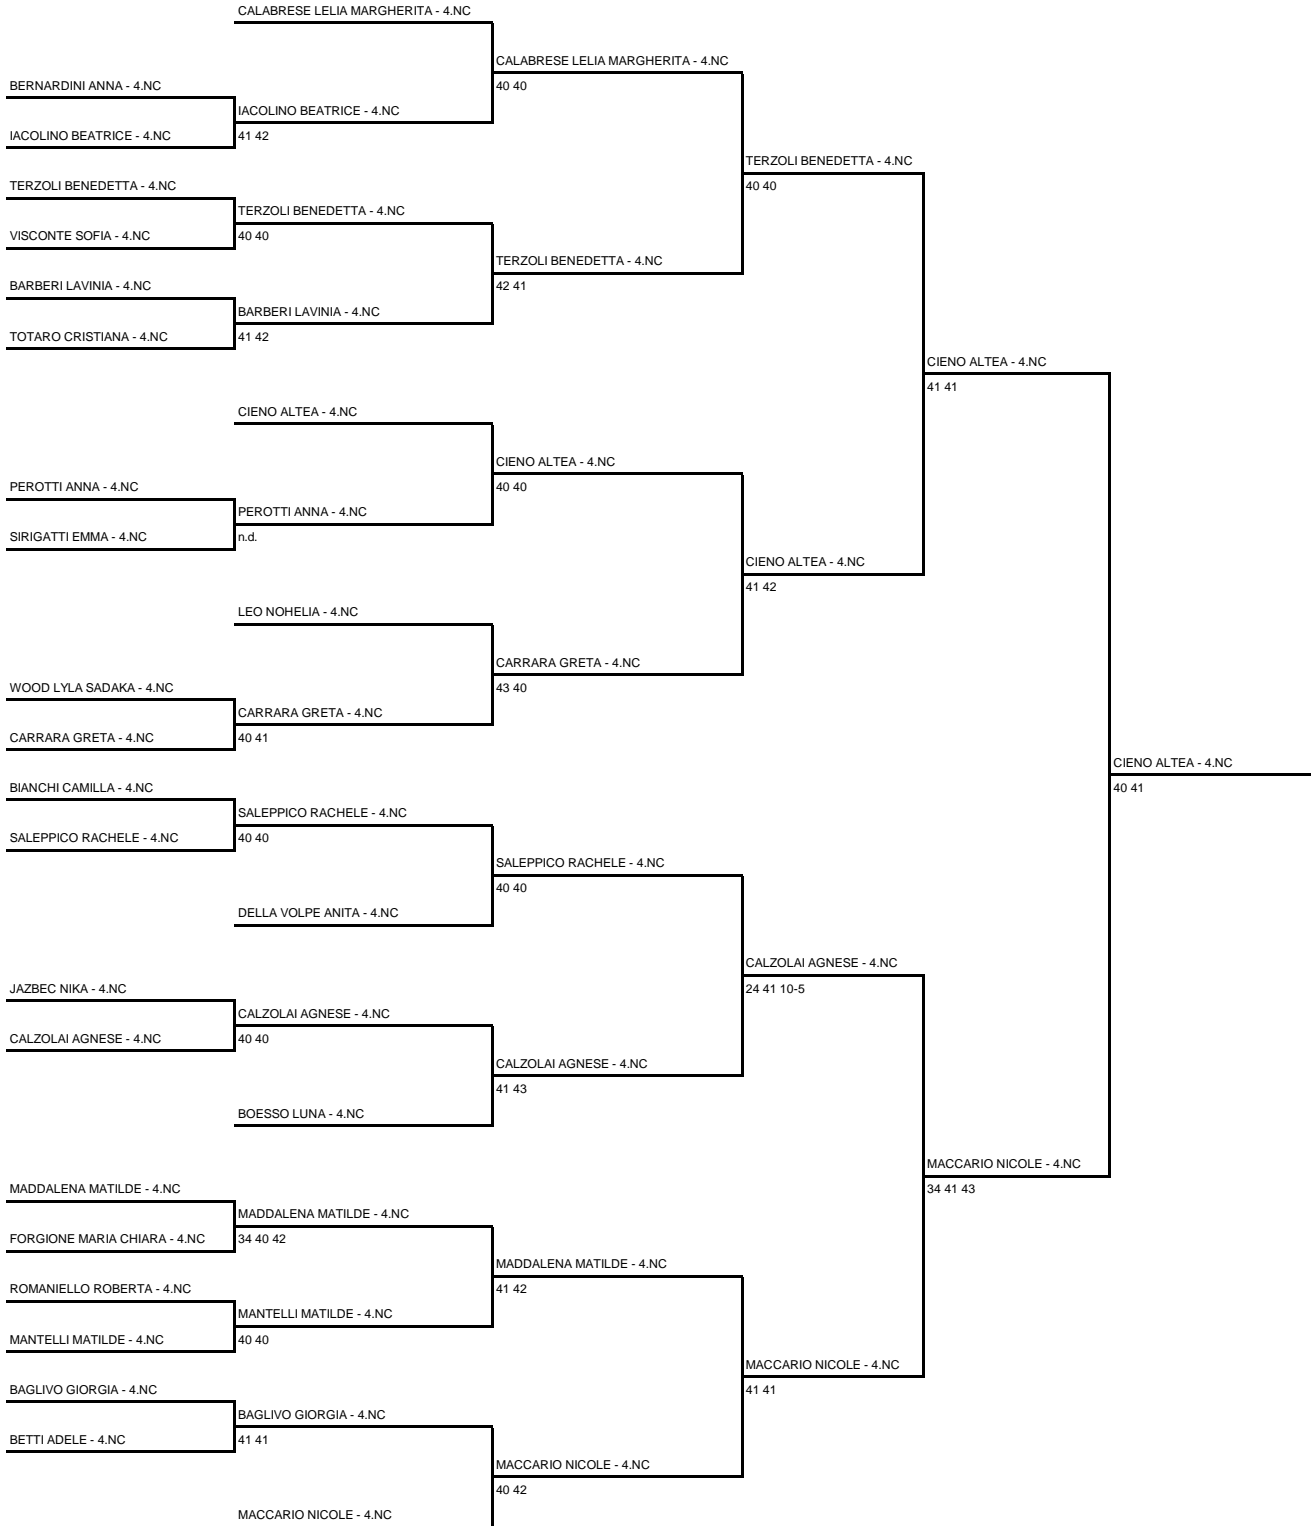

U09 FEMMINILE SINGOLARE - 2011 - Tabellone Finale

19/08/2020 - 25/08/2020 iscritti n° 26

Tabellone compilato il 10/08/2020 alle ore 10:51 e subito esposto

Il Giudice Arbitro: BERTINARIA DANIELA - BOGGIALI GIULIANO