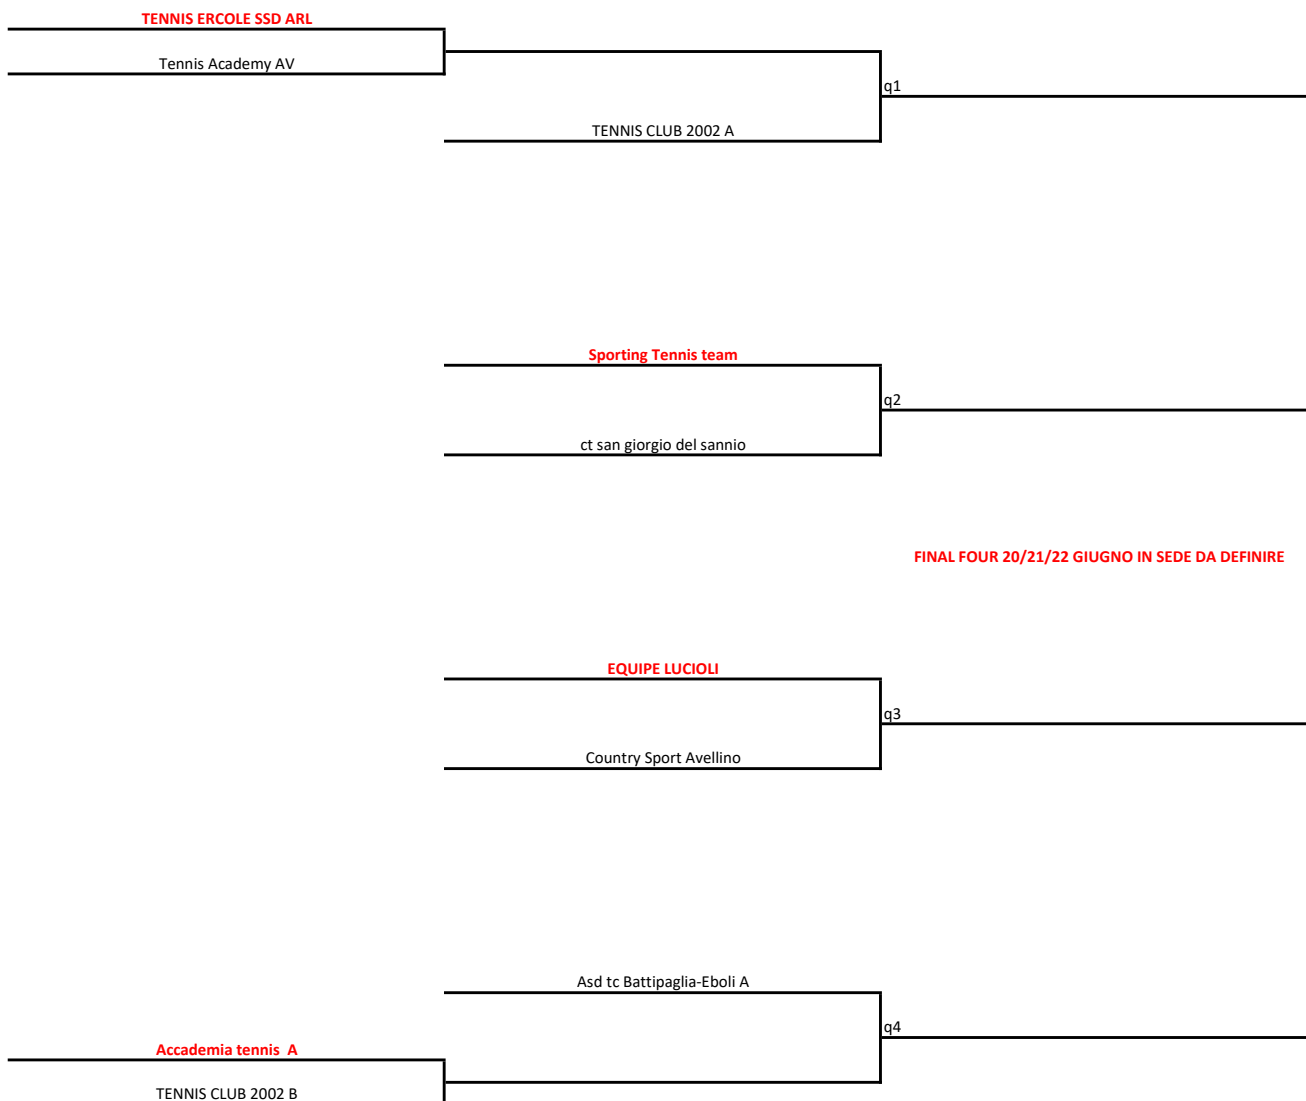

Tabellone di UNDER 16 FEMMINILE

giovedì 3 giugno 2021

giovedì 10 giugno 2021

FINAL FOUR 20/21/22 GIUGNO IN SEDE DA DEFINIRE

LA SQUADRA EVIDENZIATA IN ROSSO GIOCA IN CASA