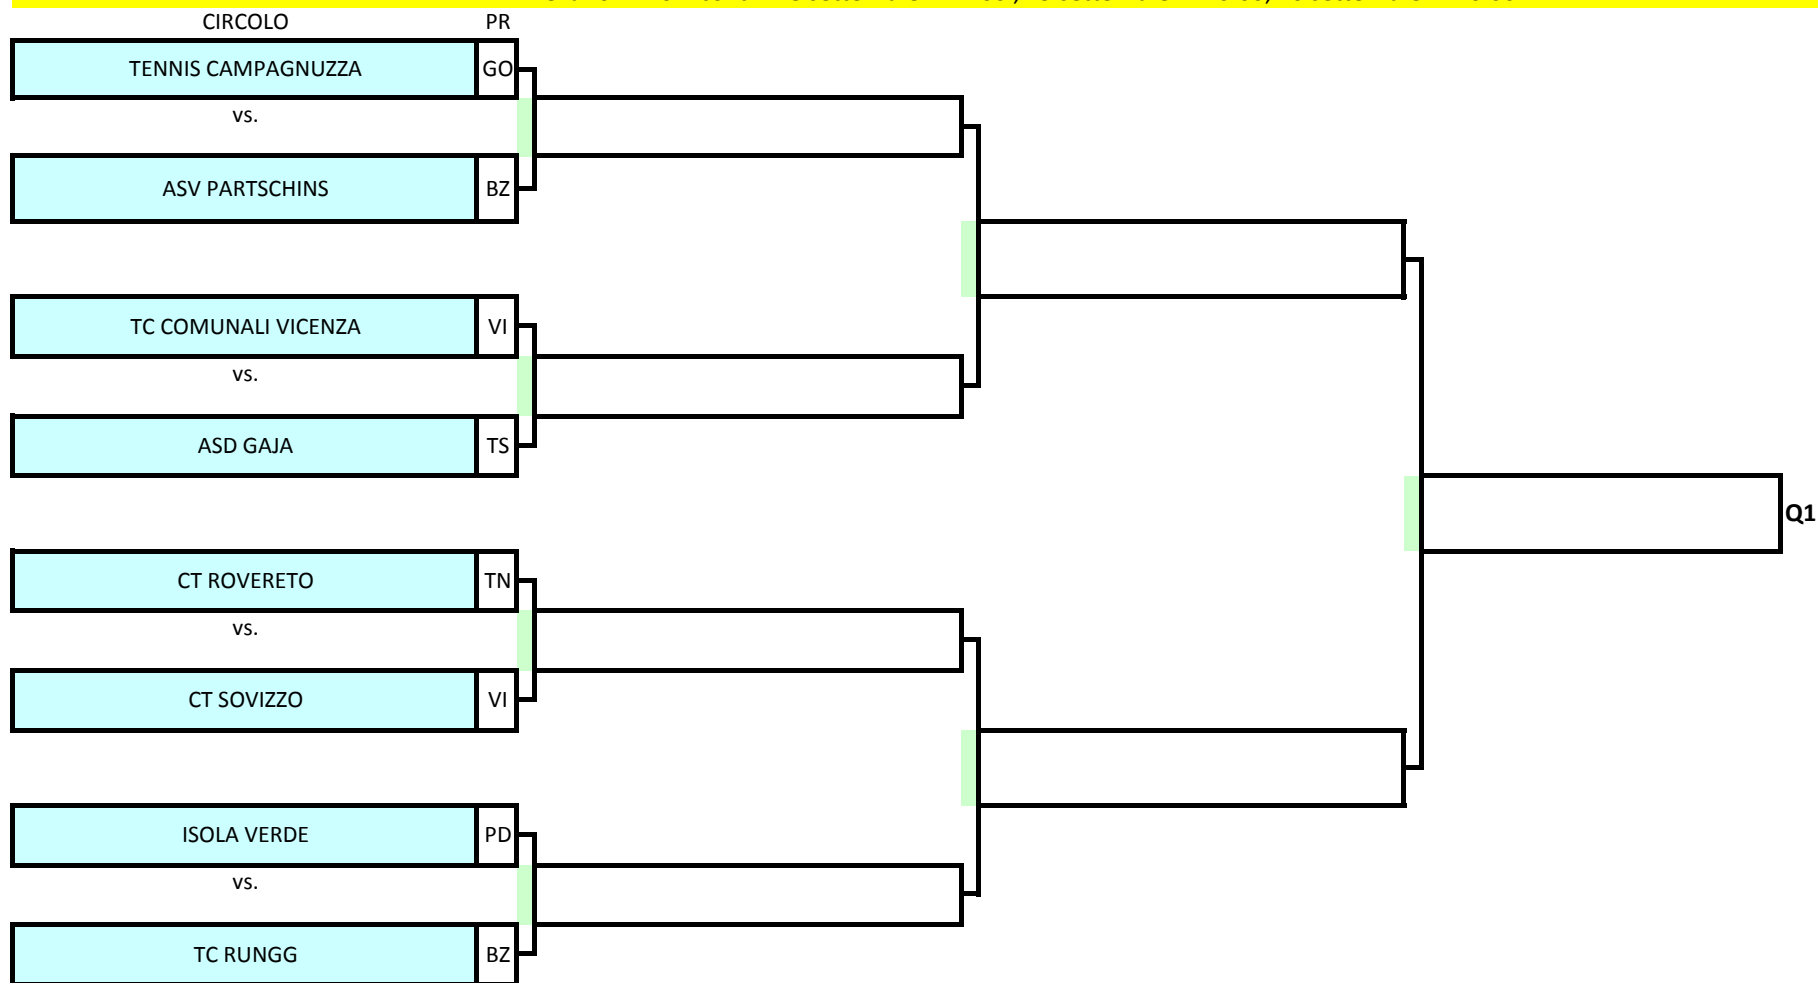

Orario inizio incontri: 19 settembre h.14:00 ; 20 settembre: h.10:00

SQUADRE PARTECIPANTI:

1 DLF ALESSANDRIA	AL
2 TC FINALE	SV
3 IVREA TENNIS ACADEMY	TO
4 QUANTA CLUB	MI
5 JUNIOR TENNIS MILANO	MI
6 TENNIS SUZZARA	MN
7 TC GENOVA	GE
8 STAMPA SPORTING	TO

Tabellone Under 12 femminile macroarea Nord-Est: dal 18 al 20 settembre presso il (), Palle Wilson US Open - Terra Battuta

Orario inizio incontri: 18 settembre h.14:00 ; 19 settembre: h.10:00; 20 settembre: h.10:00