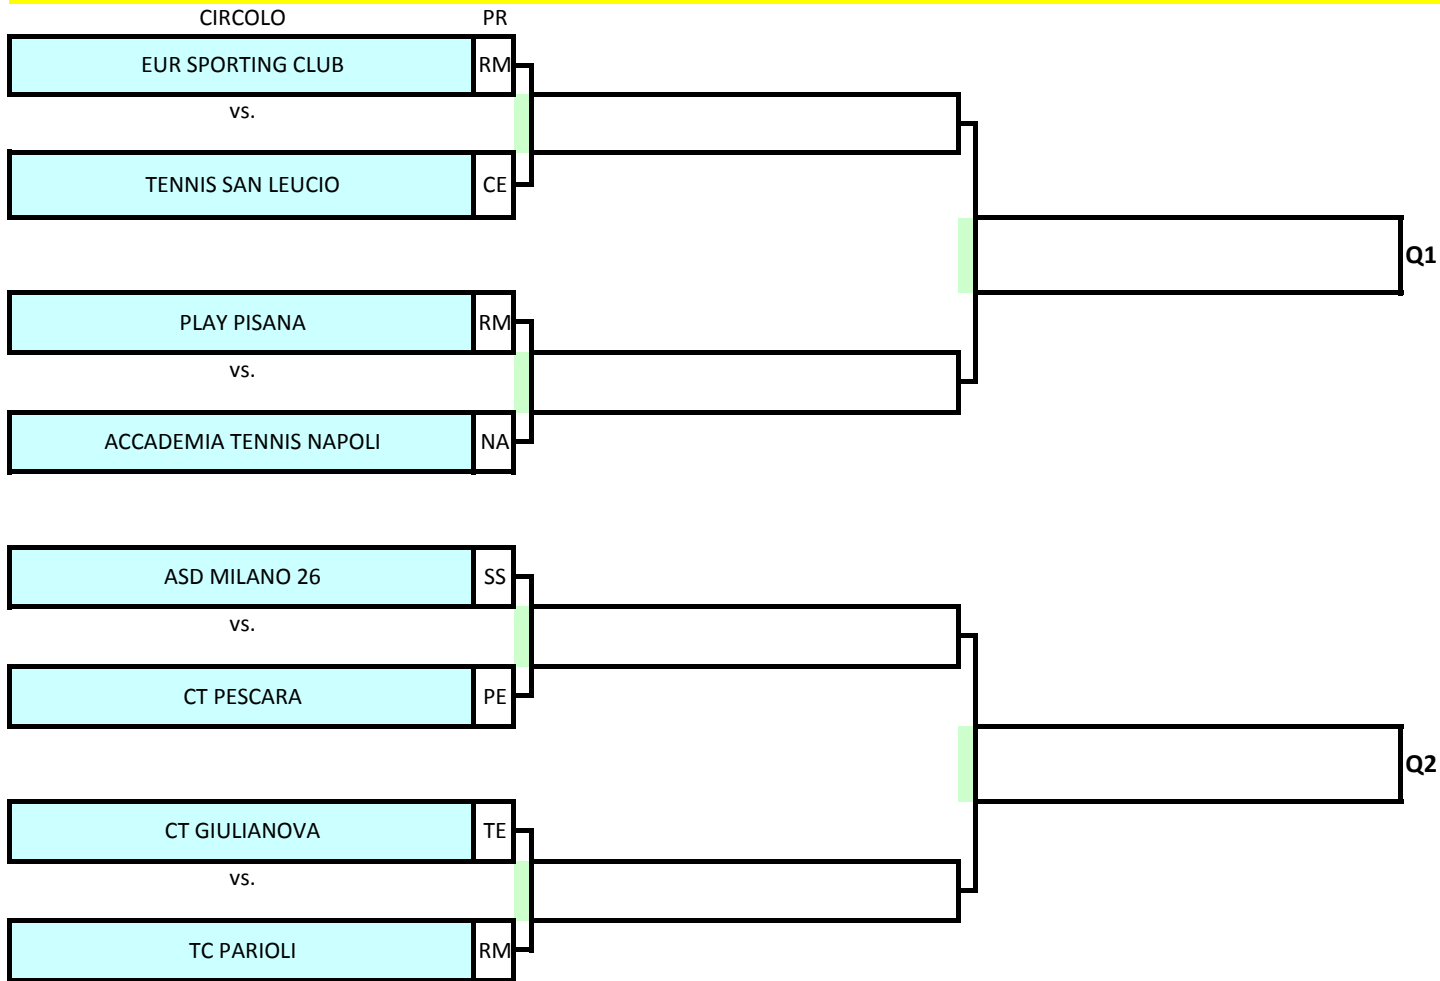

Tabellone Under 12 femminile macroarea Centro-Sud: dal 19 al 20 settembre presso il PLAY PISANA (Via dei Matteini 35, Roma), Palle Dunlop - Terra Battuta

Orario inizio incontri: 19 settembre: h.14:00; 20 settembre: h.10:00

SQUADRE PARTECIPANTI:

1 TENNIS SAN LEUCIO	CE
2 TC PARIOLI	RM
3 CT PESCARA	PE
4 EUR SPORTING CLUB	RM
5 PLAY PISANA	RM
6 ASD MILANO 26	SS
7 ACCADEMIA TENNIS NAPOLI	NA
8 CT GIULIANOVA	TE

Tabellone Under 12 femminile macroarea Sud: dal 18 al 20 settembre presso il CT PALERMO (Viale del Fante 3, Palermo), Palle Head - Terra Battuta