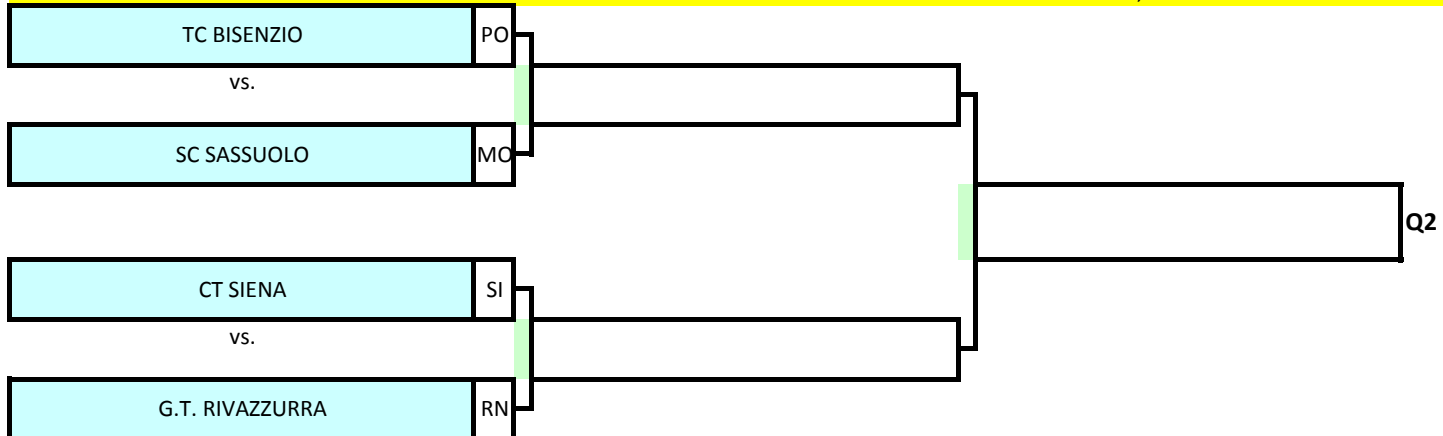

SQUADRE PARTECIPANTI:

1 G.T. RIVAZZURRA	RN
2 TC BISENZIO	PO
3 PORTO SAN GIORGIO	FM
4 SC SASSUOLO	MO
5 CT SIENA	SI
6 NARNI SPORT CENTER	TR
7 CT LUCCA	LU
8 TENNIS MODENA	MO