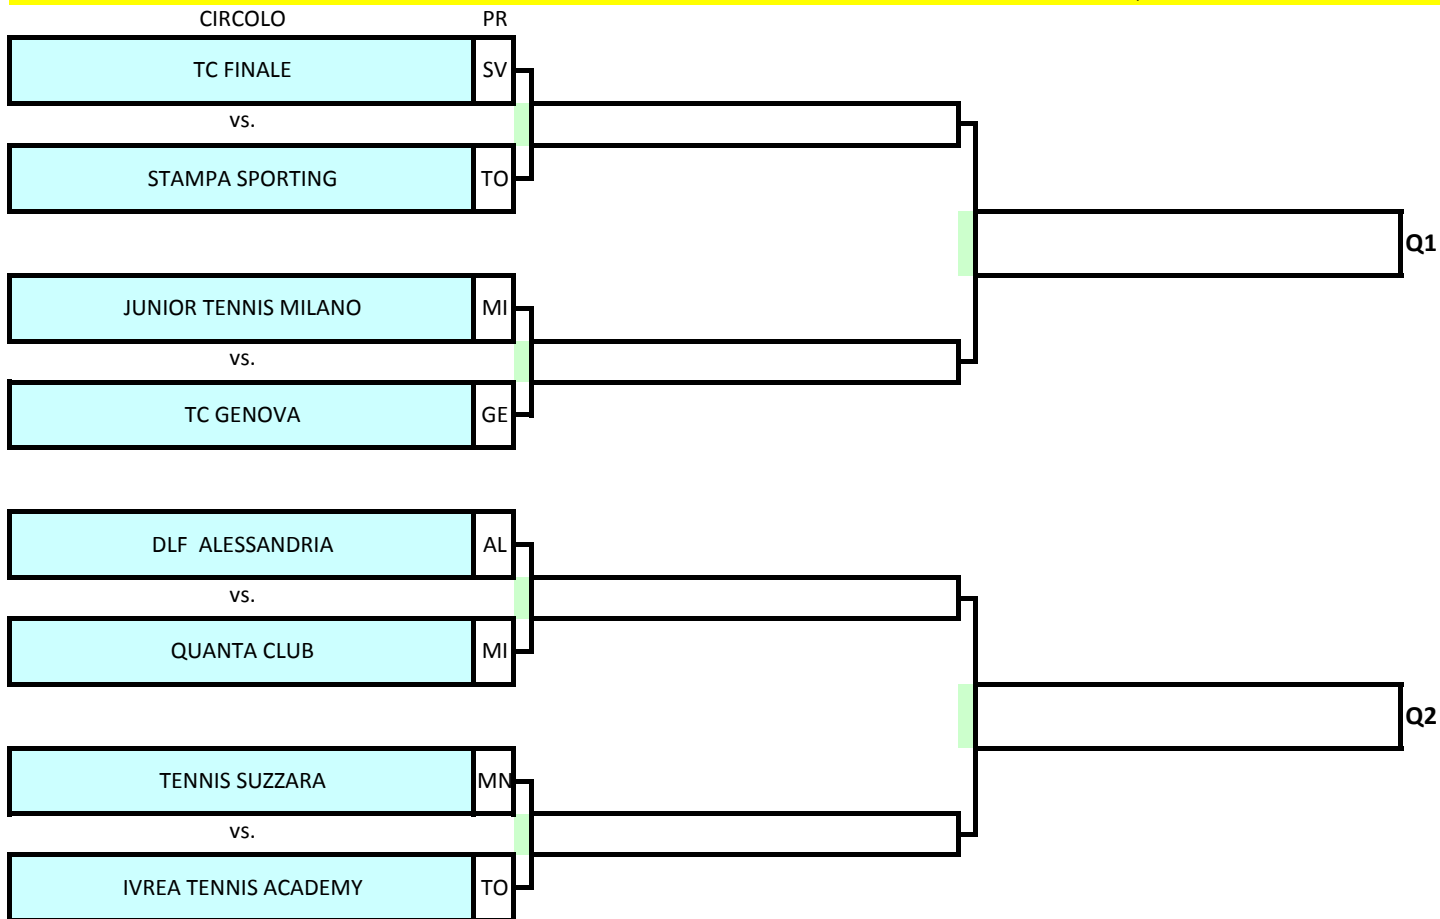

CAMPIONATO A SQUADRE UNDER 12 FEMMINILE - FASE DI MACROAREA 2020

Tabellone Under 12 femminile macroarea Nord-Ovest: dal 19 al 20 settembre presso il Tennis e Sport A. Zizzini (Via Aurelia 66, Loano), Palle Dunlop ATP - Terra Battuta

Orario inizio incontri: 19 settembre h.14:00 ; 20 settembre: h.10:00

SQUADRE PARTECIPANTI:

1 DLF ALESSANDRIA	AL
2 TC FINALE	SV
3 IVREA TENNIS ACADEMY	TO
4 QUANTA CLUB	MI
5 JUNIOR TENNIS MILANO	MI
6 TENNIS SUZZARA	MN
7 TC GENOVA	GE
8 STAMPA SPORTING	TO

Tabellone Under 12 femminile macroarea Nord-Est: dal 18 al 20 settembre presso il (), Palle Wilson US Open - Terra Battuta

Orario inizio incontri: 18 settembre h.14:00 ; 19 settembre: h.10:00; 20 settembre: h.10:00