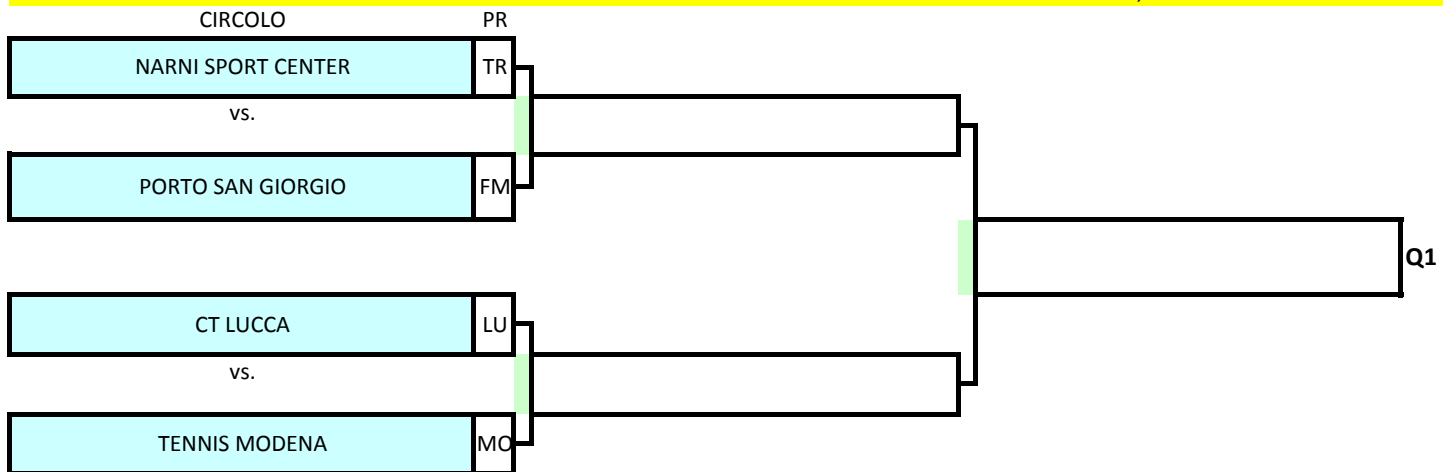

Tabellone Under 12 femminile macroarea Nord-Est: dal 18 al 20 settembre presso il (), Palle Wilson US Open - Terra Battuta

Orario inizio incontri: 18 settembre h.14:00 ; 19 settembre: h.10:00; 20 settembre: h.10:00

Tabellone Under 12 femminile macroarea Centro-Nord: dal 19 al 20 settembre presso il NARNI SPORT CENTER (Via della Valletta 7 Narni) , Palle Wilson - Terra Battuta

Orario inizio incontri: 19 settembre: h.14:00; 20 settembre: h.10:00