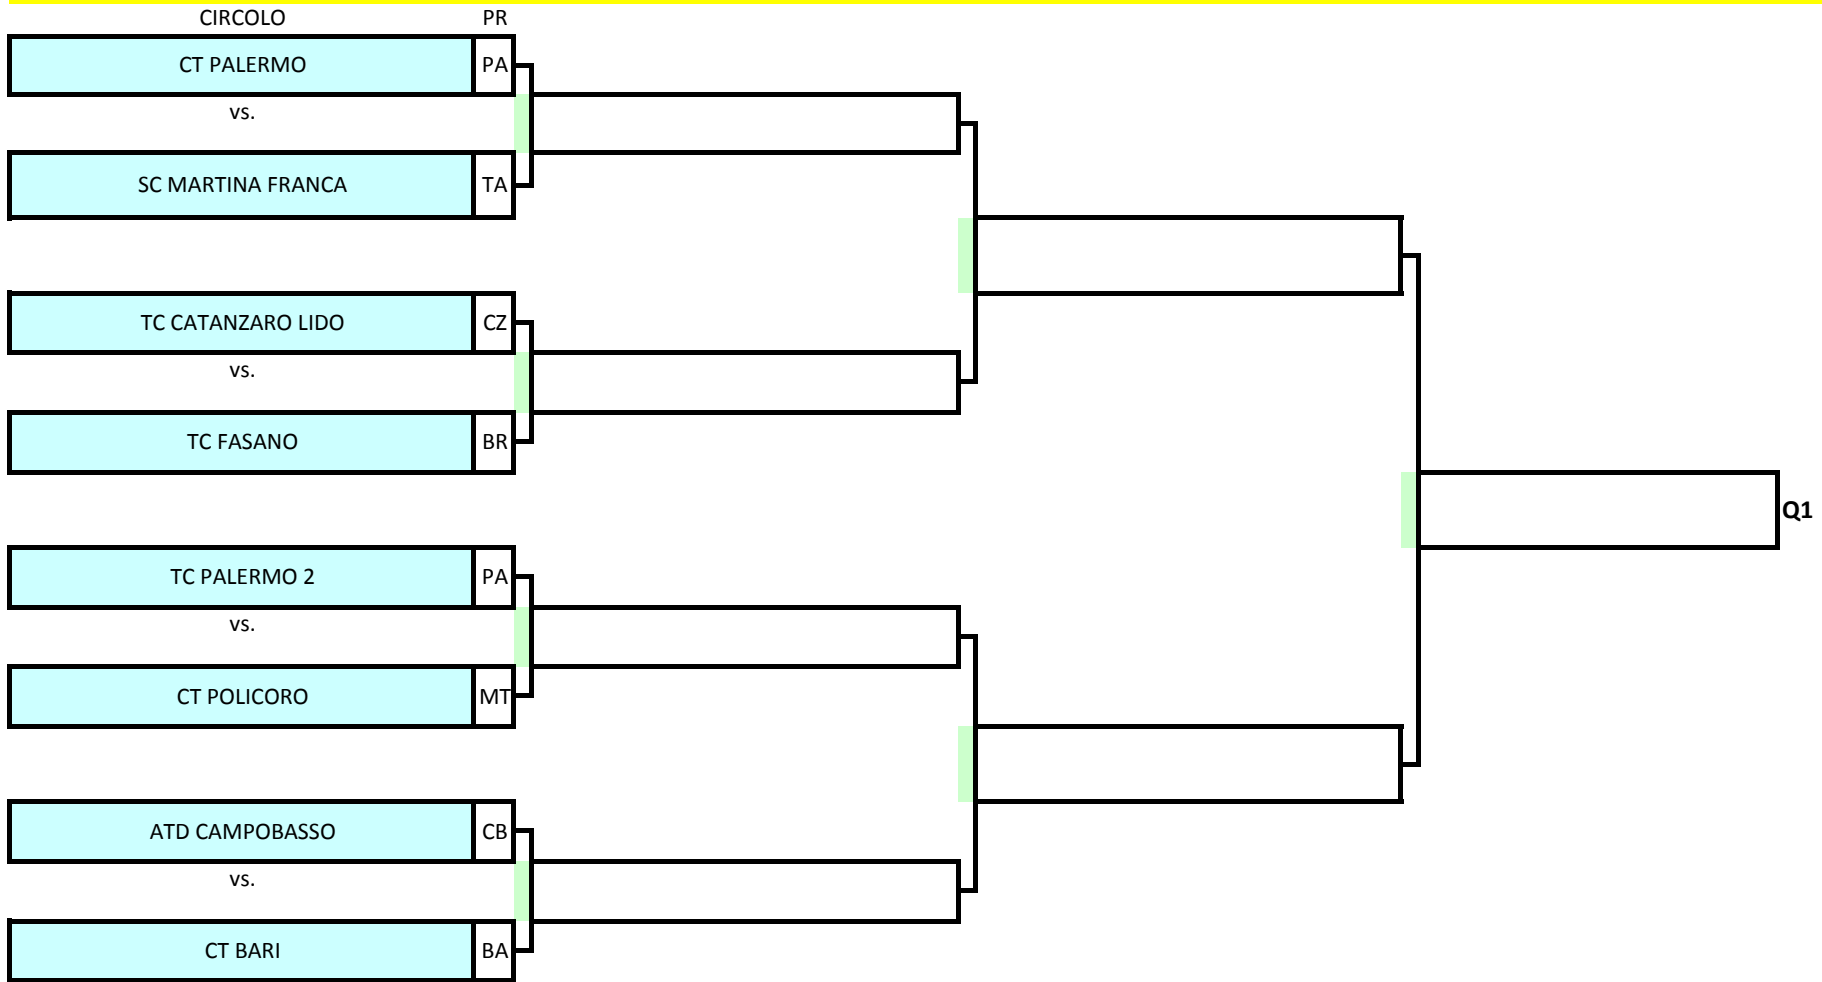

Tabellone Under 12 femminile macroarea Centro-Nord: dal 19 al 20 settembre presso il CIRCOLO POYMER (Piazzale Donegani 4, Terni) , Palle Wilson - Terra Battuta

Orario inizio incontri: 19 settembre: h.14:00; 20 settembre: h.10:00

SQUADRE PARTECIPANTI:

- | | |
|----------------------|----|
| 1 G.T. RIVAZZURRA | RN |
| 2 TC BISENZIO | PO |
| 3 PORTO SAN GIORGIO | FM |
| 4 SC SASSUOLO | MO |
| 5 CT SIENA | SI |
| 6 NARNI SPORT CENTER | TR |
| 7 CT LUCCA | LU |
| 8 TENNIS MODENA | MO |

Tabellone Under 12 femminile macroarea Centro-Sud: dal 19 al 20 settembre presso il PLAY PISANA (Via dei Matteini 35, Roma), Palle Dunlop - Terra Battuta

Orario inizio incontri: 19 settembre: h.14:00; 20 settembre: h.10:00

SQUADRE PARTECIPANTI:

1 TENNIS SAN LEUCIO	CE
2 TC PARIOLI	RM
3 CT PESCARA	PE
4 EUR SPORTING CLUB	RM
5 PLAY PISANA	RM
6 ASD MILANO 26	SS
7 ACCADEMIA TENNIS NAPOLI	NA
8 CT GIULIANOVA	TE

Tabellone Under 12 femminile macroarea Sud: dal 18 al 20 settembre presso il CT PALERMO (Viale del Fante 3, Palermo), Palle Head - Terra Battuta