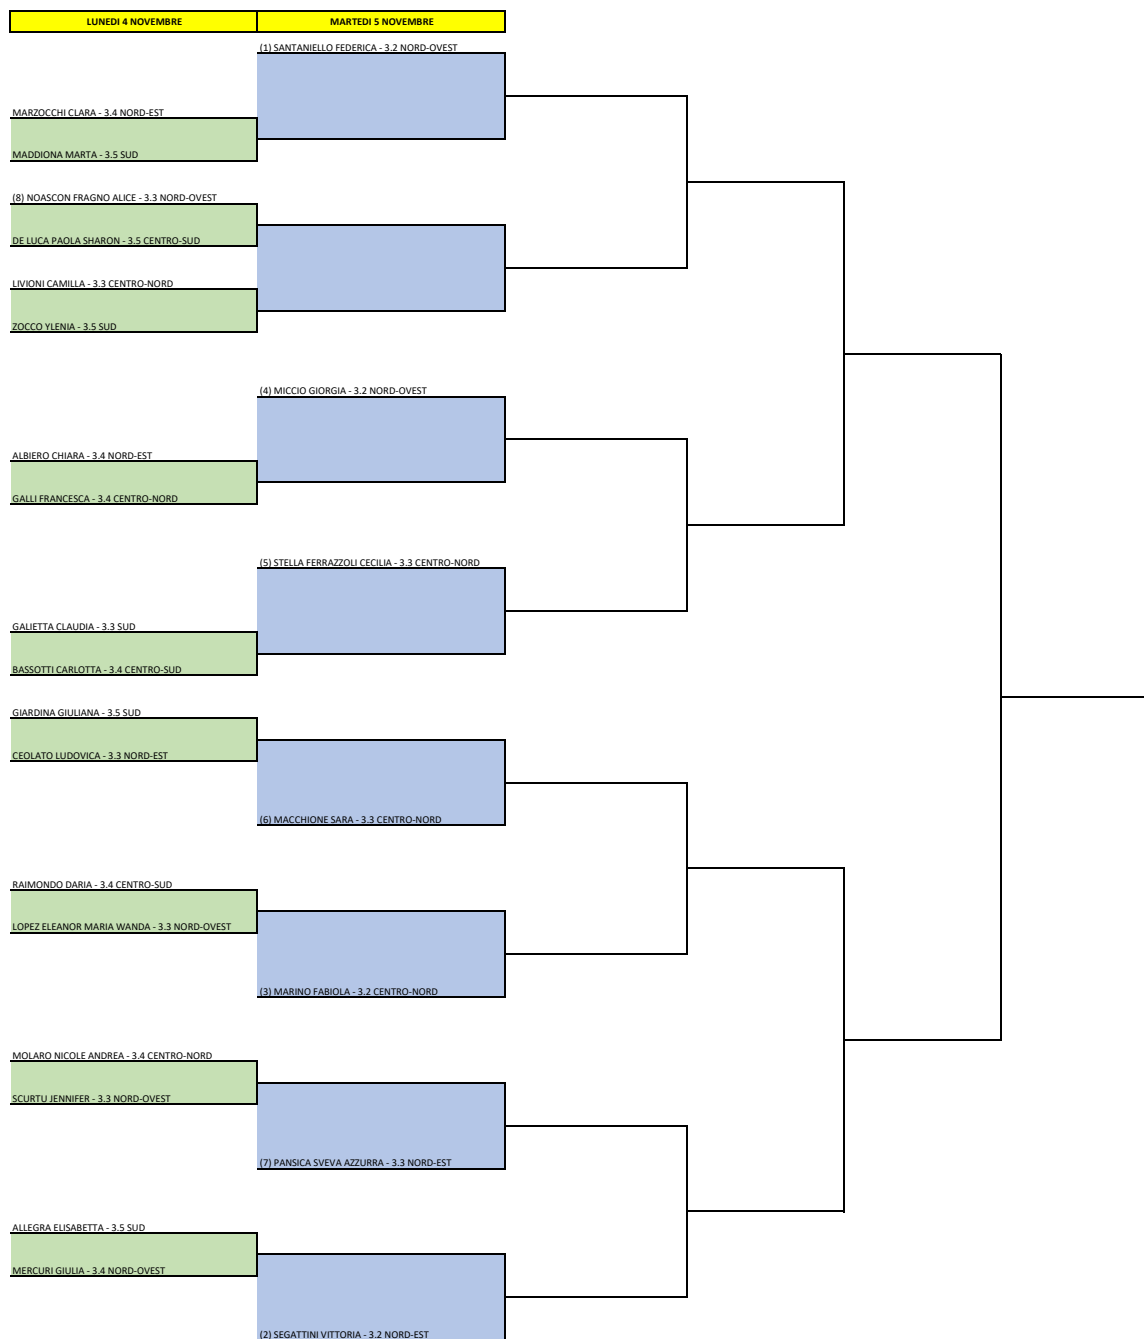

SPORTING MIS SOCIETÀ SPORTIVA DILETTANTISTICA A.R.L. - MASTER JUNIOR NEXT GEN 2019

Singolare Femminile Under 10 - Tabellone Finale

04/11/2019 - 08/11/2019 iscritti n° 26

Tabellone compilato il 15/10/2019 alle ore 15.00 e subito esposto

Il Giudice Arbitro: ANTONELLI NICOLA

SPORTING MIS SOCIETÀ SPORTIVA DILETTANTISTICA A.R.L. - MASTER JUNIOR NEXT GEN 2019

Singolare Femminile Under 14 - Tabellone Finale

04/11/2019 - 08/11/2019 iscritti n° 28