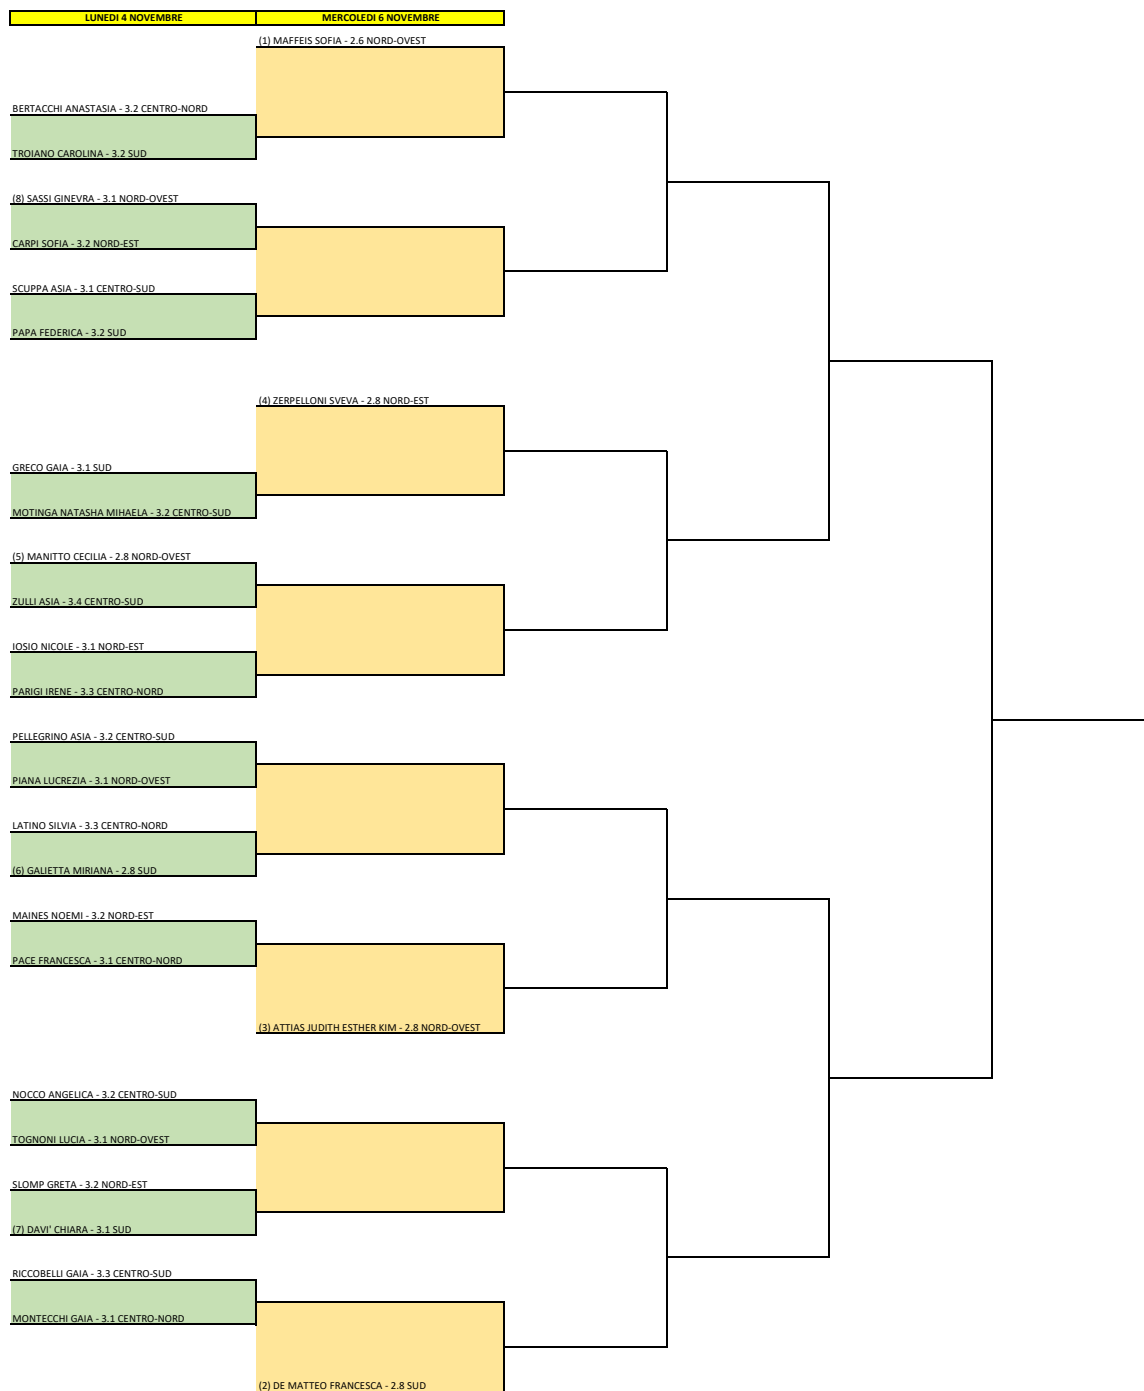

04/11/2019 - 08/11/2019 iscritti n° 28

Il Giudice Arbitro: ANTONELLI NICOLA