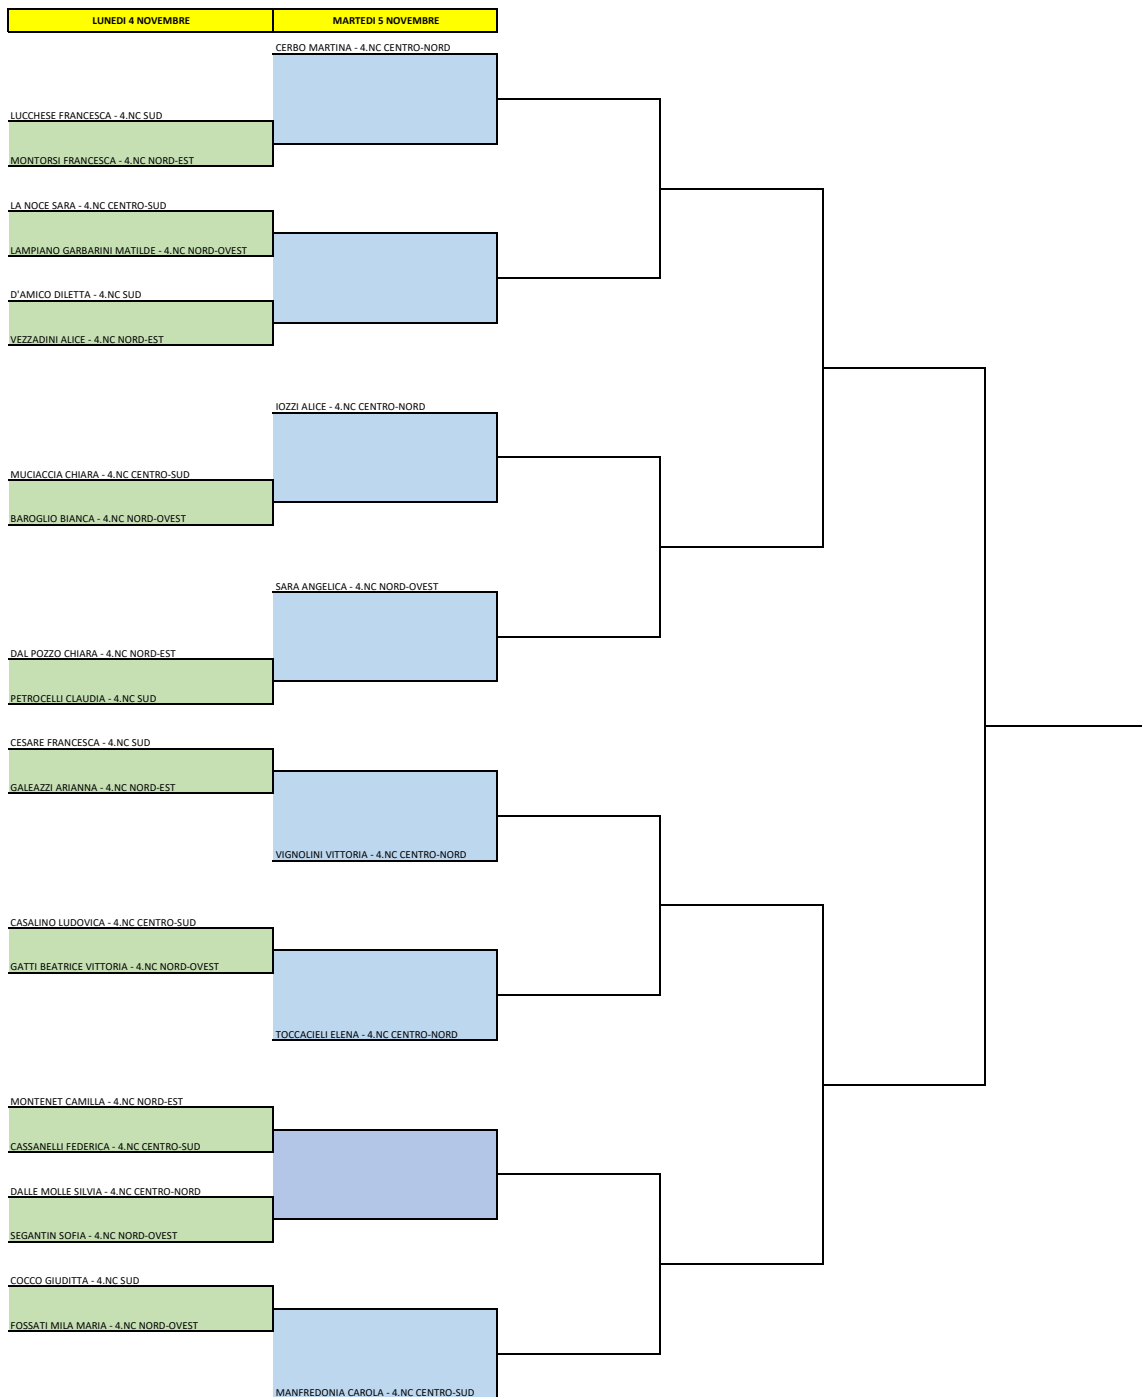

04/11/2019 - 08/11/2019 iscritti n° 26

Il Giudice Arbitro: ANTONELLI NICOLA