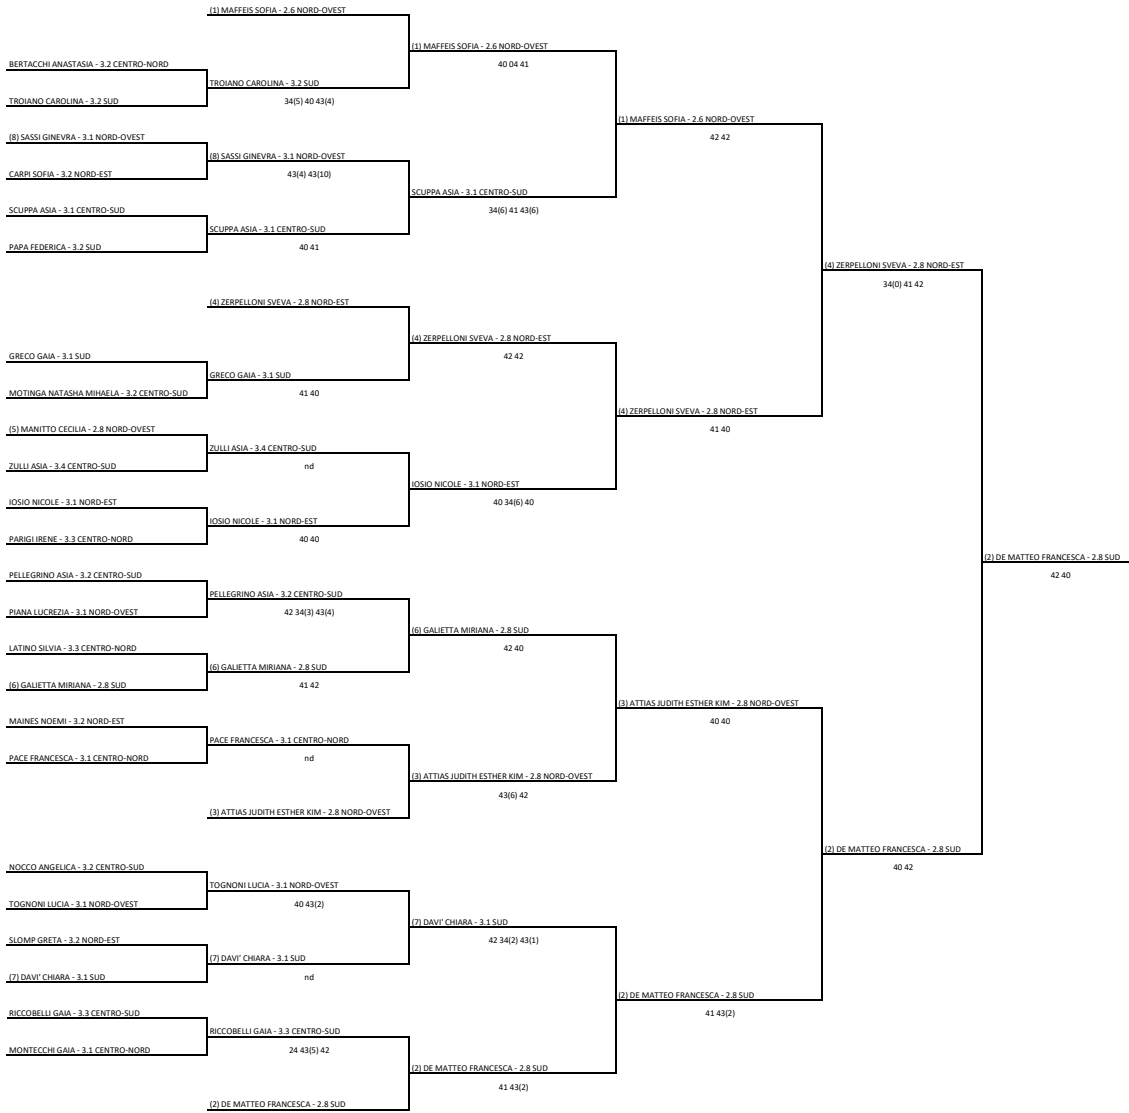

04/11/2019 - 08/11/2019 iscritti n° 28

Il Giudice Arbitro: ANTONELLI NICOLA