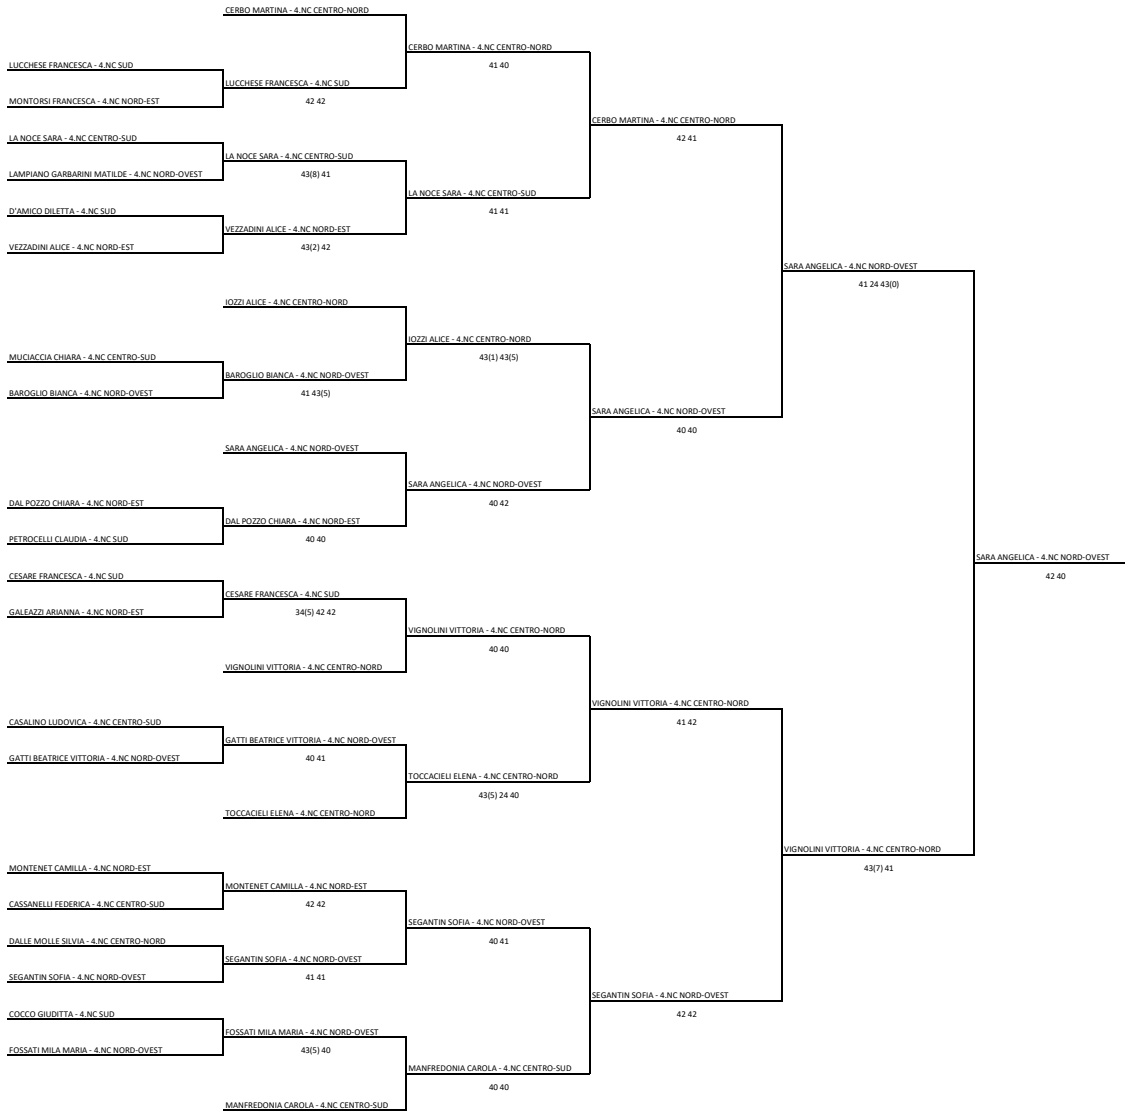

04/11/2019 - 08/11/2019 iscritti n° 26

Il Giudice Arbitro: ANTONELLI NICOLA