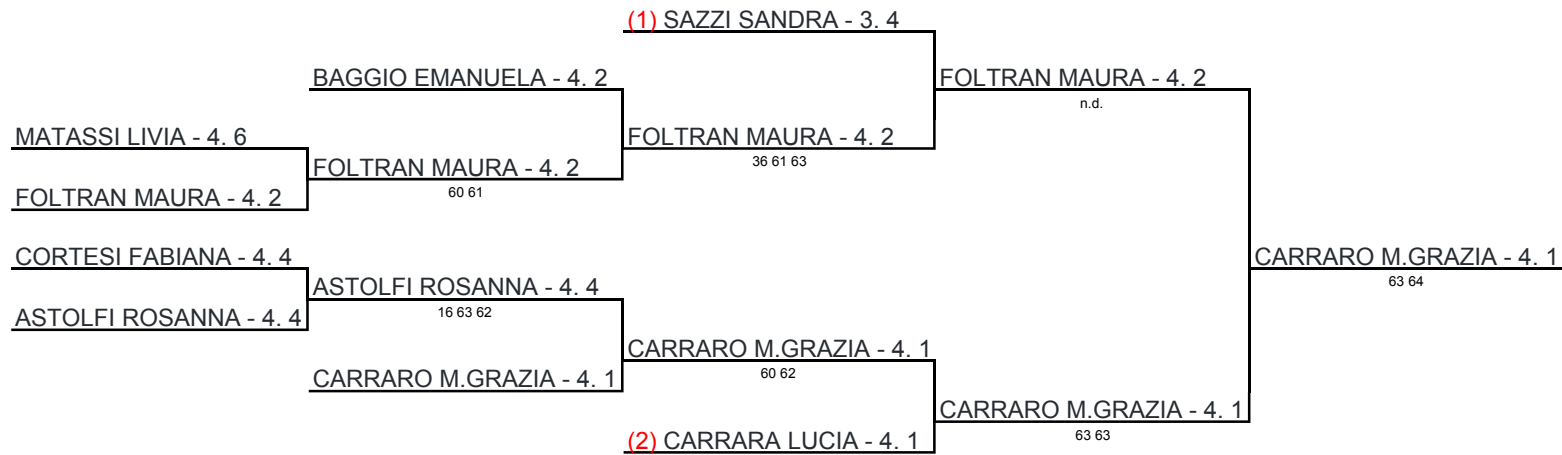

CHIUDI

Tabellone compilato il 23/08/2012 alle ore 18:46 e subito esposto

Numero Scritti	Numero Entranti	Numero Uscenti	Teste di serie
8	0	0	2

[XLS per Stampa](#)

Riposiziona

A A

TABELLONE TABELLONE UNICO (veneto - 164 Torneo Nazionale per giocatori e giocatrici Over SM e SF)