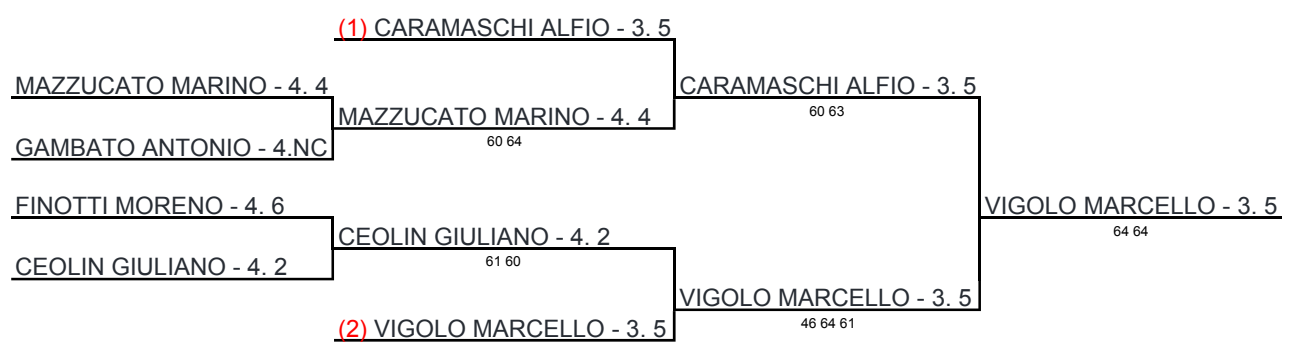

TABELLONE TABELLONE UNICO (veneto - 164 Torneo Nazionale per giocatori e giocatrici Over SM e SF)

CHIUDI

Tabellone compilato il 23/08/2012 alle ore 18:25 e subito esposto

Numero Iscritti	Numero Entranti	Numero Uscenti	Teste di serie
6	0	0	2

[XLS per Stampa](#)

Riposiziona

A A