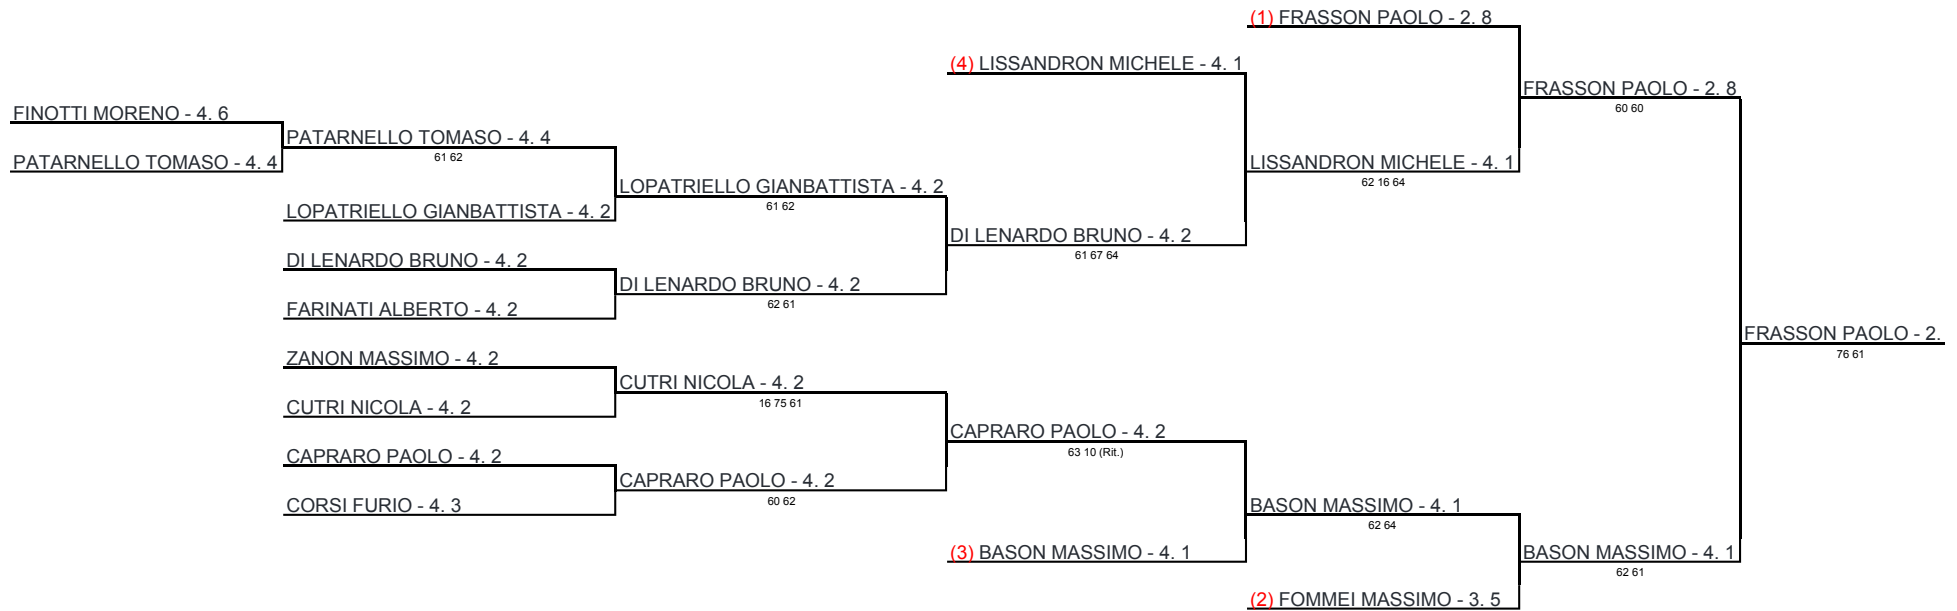

CHUDI

Tabellone compilato il 23/08/2012 alle ore 18:03 e subito esposto

Numero Scritti	Numero Entranti	Numero Uscenti	Teste di serie
13	0	0	4

XLS per Stampa

Riposiziona

A A

TABELLONE TABELLONE UNICO (veneto - 164 Torneo Nazionale per giocatori e giocatrici Over SM e SF)