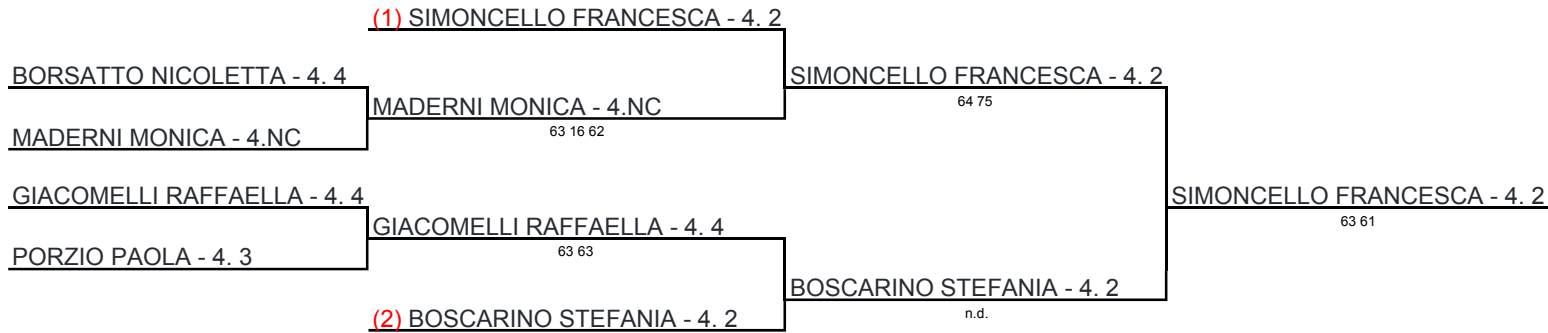

TABELLONE TABELLONE UNICO (veneto - 164 Torneo Nazionale per giocatori e giocatrici Over SM e SF)

CHIUDI

Tabellone compilato il 23/08/2012 alle ore 18:38 e subito esposto

Numero Scritti	Numero Entranti	Numero Uscenti	Teste di serie
6	0	0	2

[XLS per Stampa](#)

Riposiziona

A A