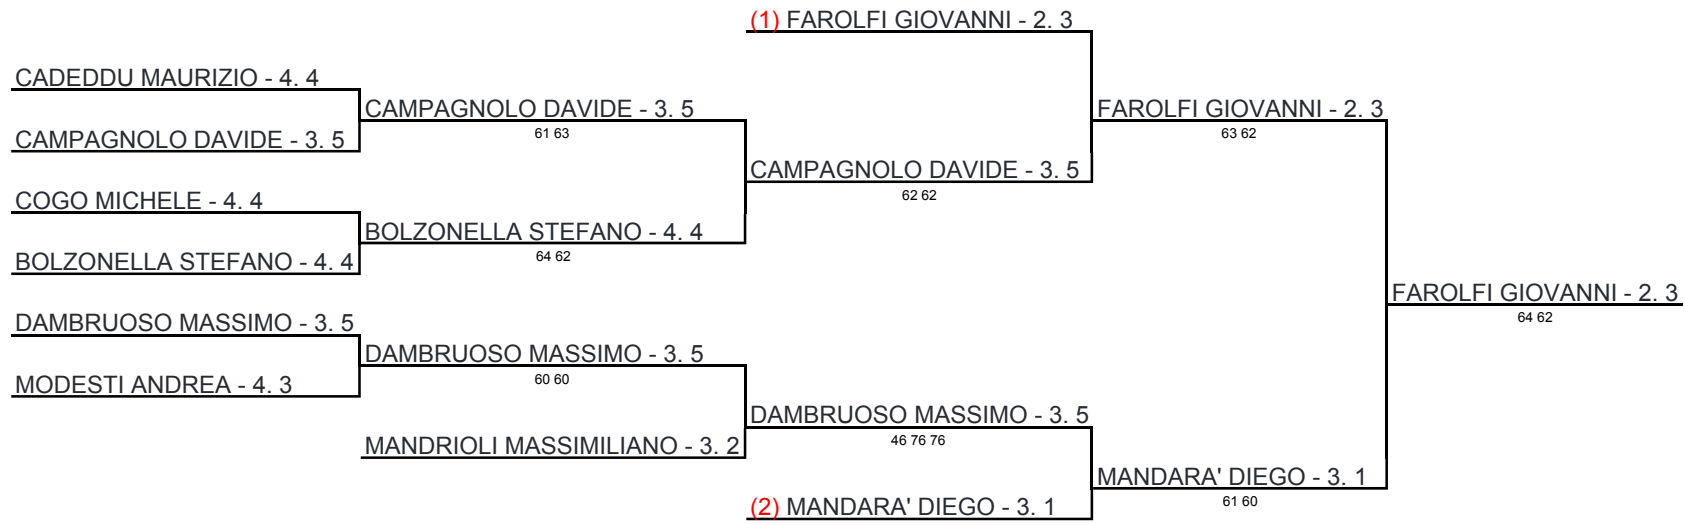

CHIUDI

Tabellone compilato il 23/08/2012 alle ore 16:51 e subito esposto

Numero Scritti	Numero Entranti	Numero Uscenti	Teste di serie
9	0	0	2

[XLS per Stampa](#)

Riposiziona

A A

[TABELLONE](#) TABELLONE UNICO (veneto - 164 Torneo Nazionale per giocatori e giocatrici Over SM e SF)