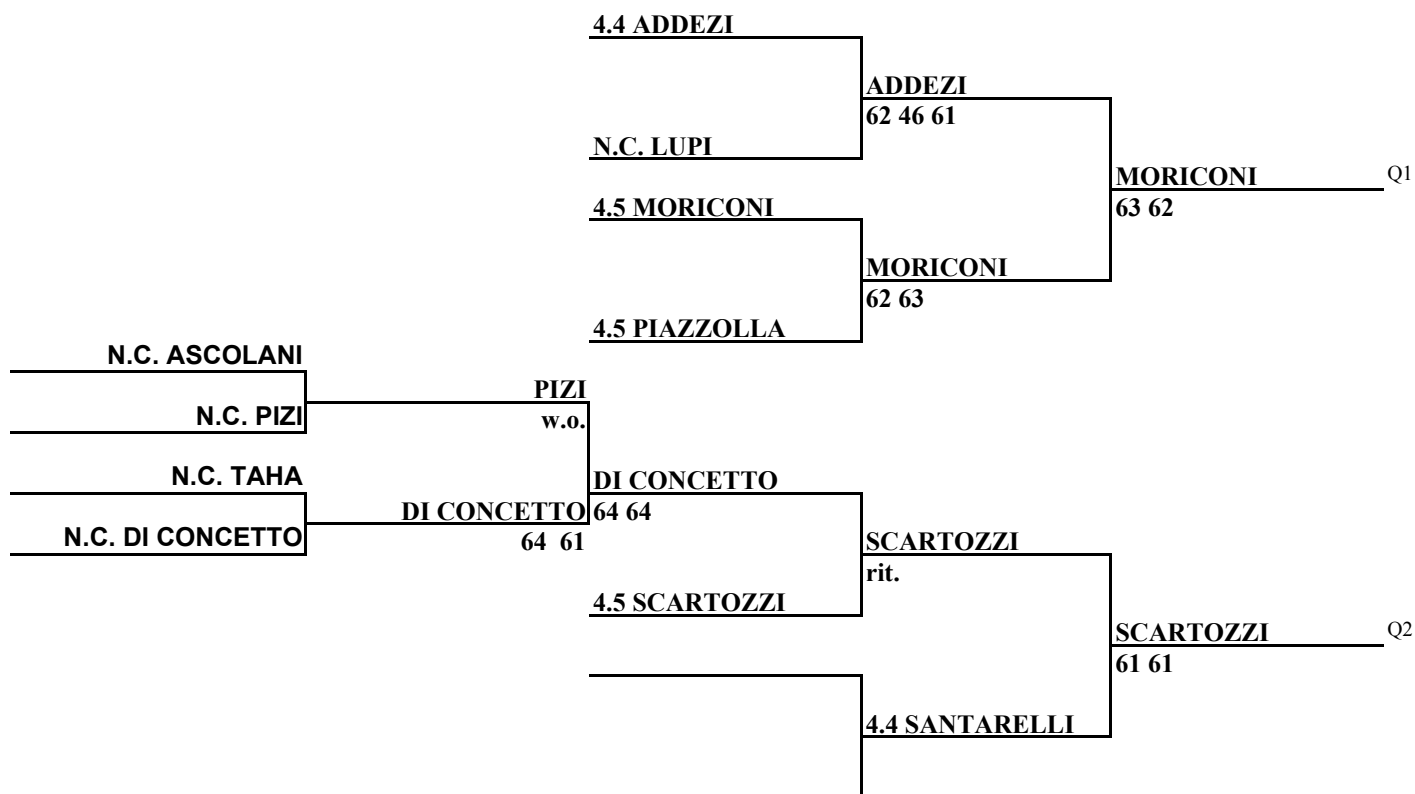

C.O.N.I.

Ente Organizzatore:
CIRCOLO TENNIS " BERETTI " - GROTTAMMARE

F.I.T.

TORNEO (1):CIRCUITO NAZ. VETERANI
GIUGNO 2012

Gara: SINGOLARE MASCHILE O.45 - I^ SEZIONE -

cod 100173.

TABELLONE ESPOSTO
15.6.2012 ore 18
IL GIUDICE ARBITRO
Alessandro Nigi