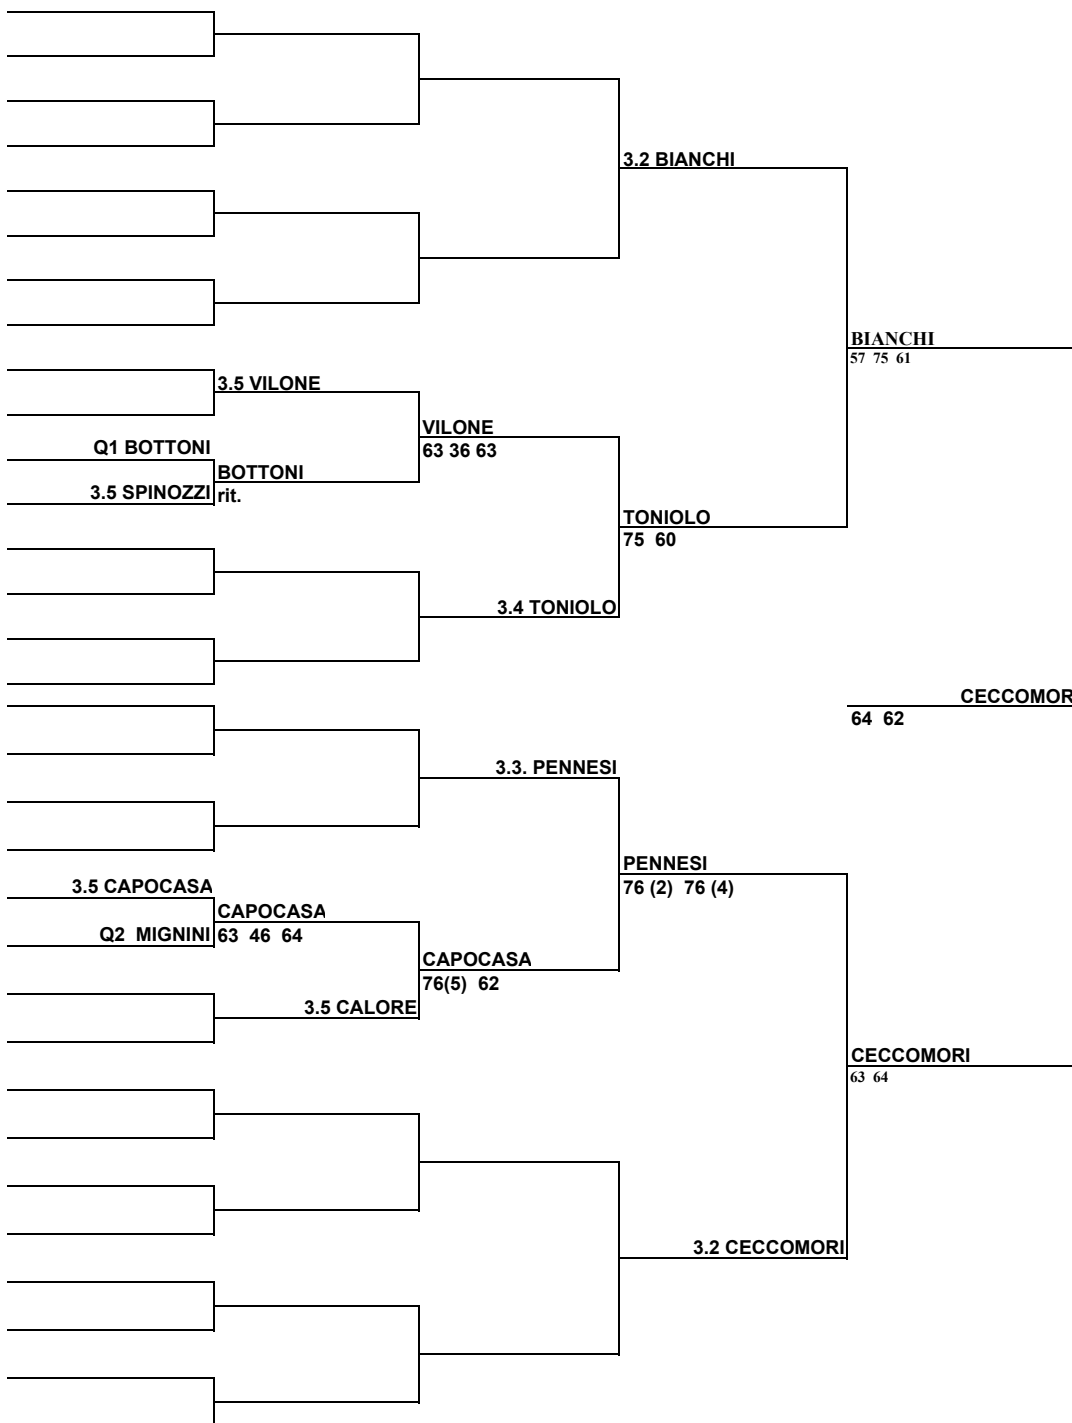

C.O.N.I.

Ente Organizzatore:
CIRCOLO TENNIS " BERETTI " - GROTTAMMARE

F.I.T.

TORNEO (1):CIRCUITO NAZ. VETERANI
GIUGNO 2012

Gara: SINGOLARE MASCHILE O.45 - TABELLONE FINALE

teste di serie

- 1 BIANCHI
- 2 CECCOMORI

TABELLONE ESPOSTO
15.6.2012 ore 18
IL GIUDICE ARBITRO
Alessandro Nigi