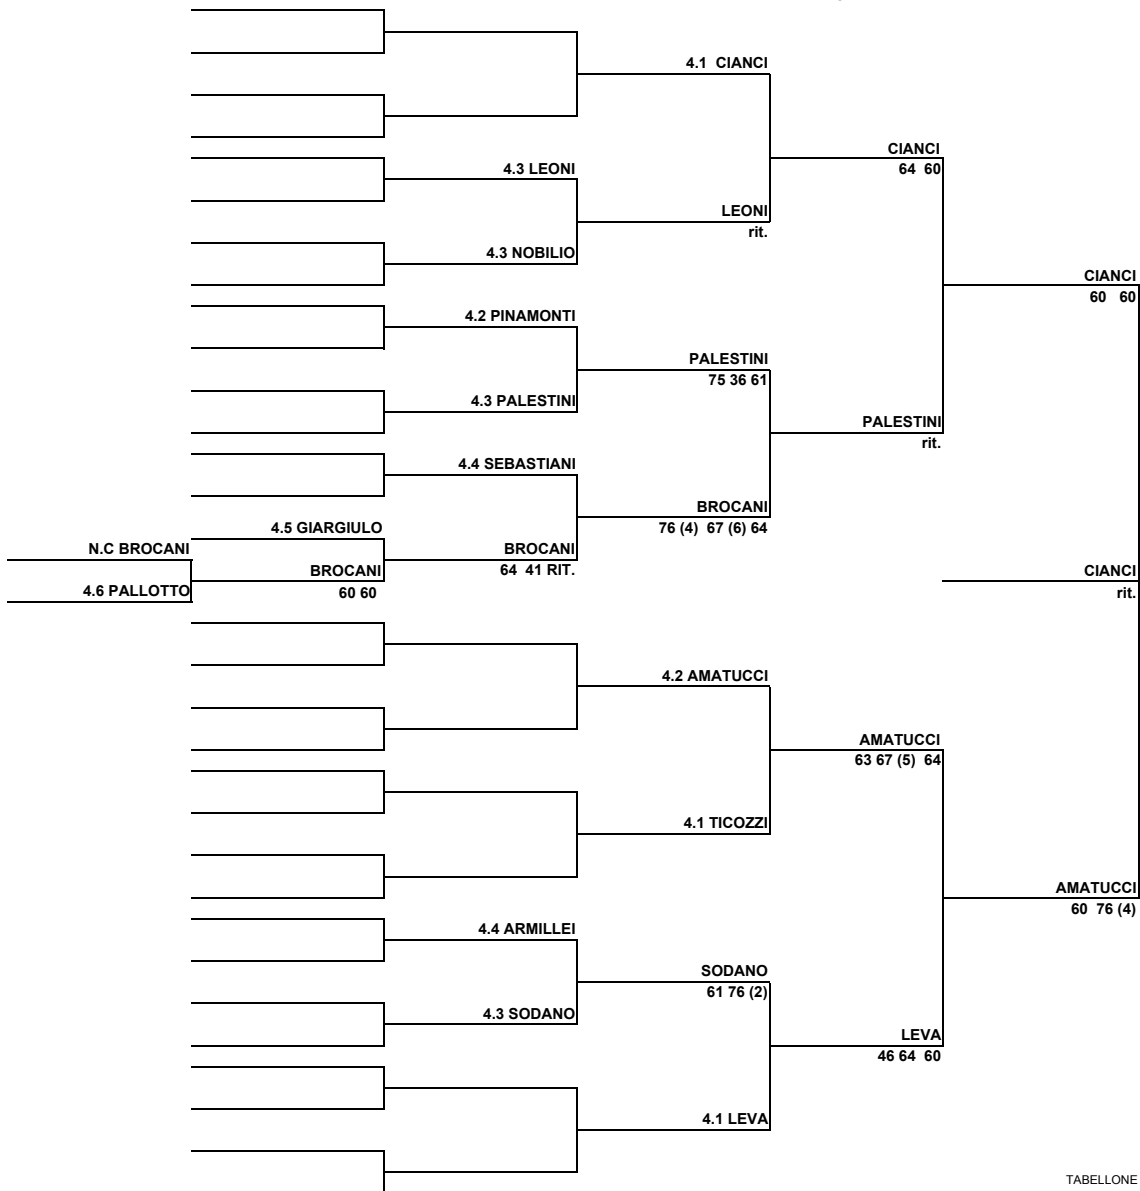

teste di serie

- 1 TICOZZI
- 2 DEDURO
- 3 LEVA
- 4 MANCINI

TABELLONE ESPOSTO
alle ore 18 15.6.2012
IL GIUDICE ARBITRO
Alessandro Nigi
cod. 100173

teste di serie

- 1 CIANCI
- 2 LEVA
- 3 TICOZZI
- 4 PINAMONTI