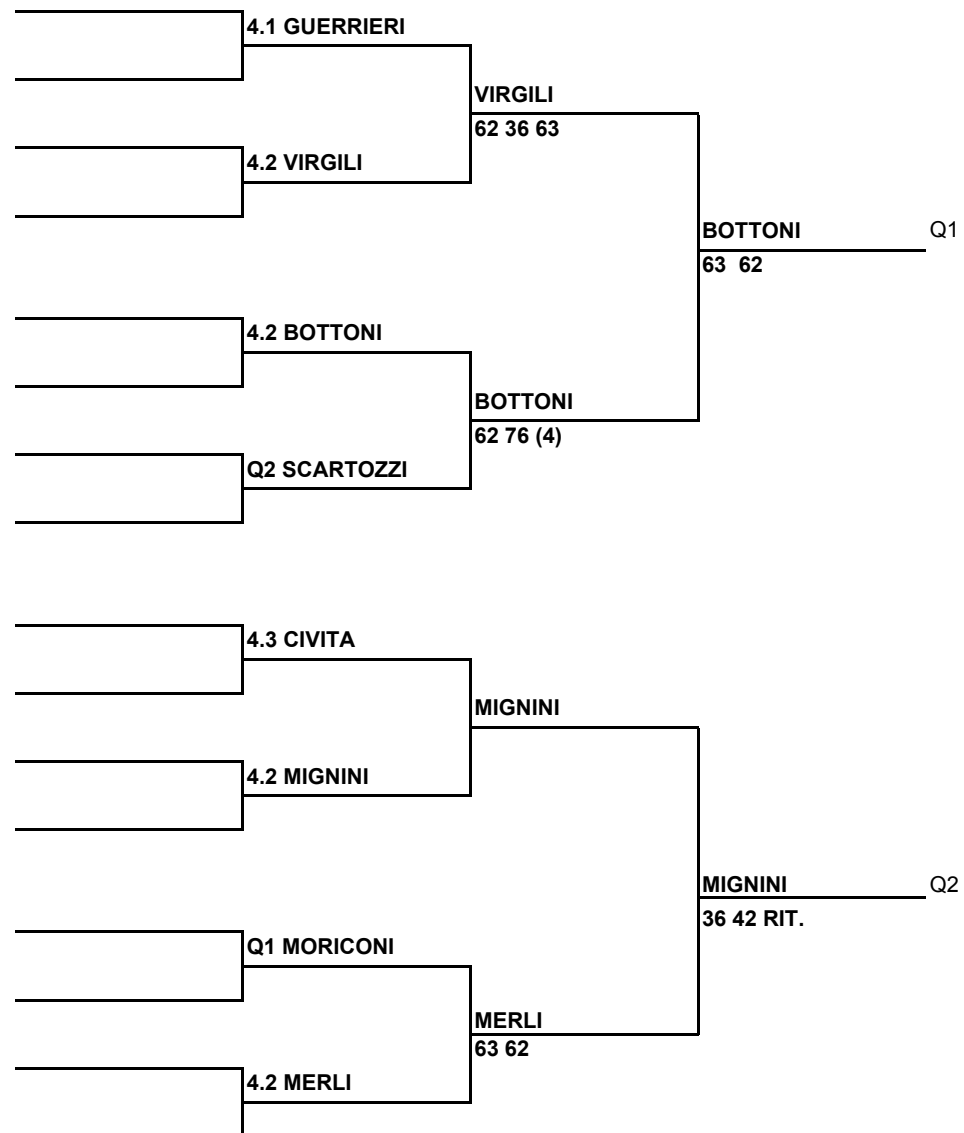

C.O.N.I.

Ente Organizzatore:
CIRCOLOTENNIS " BERETTI " - GROTTAMMARE

F.I.T.

TORNEO (1):CIRCUITO NAZ. VETERANI

Gara: SINGOLARE MASCHILE O.45 - II^ SEZIONE -

cod. 100173

TABELLONE ESPOSTO

15.6.2012 ore 18

IL GIUDICE ARBITRO

Alessandro Nigi