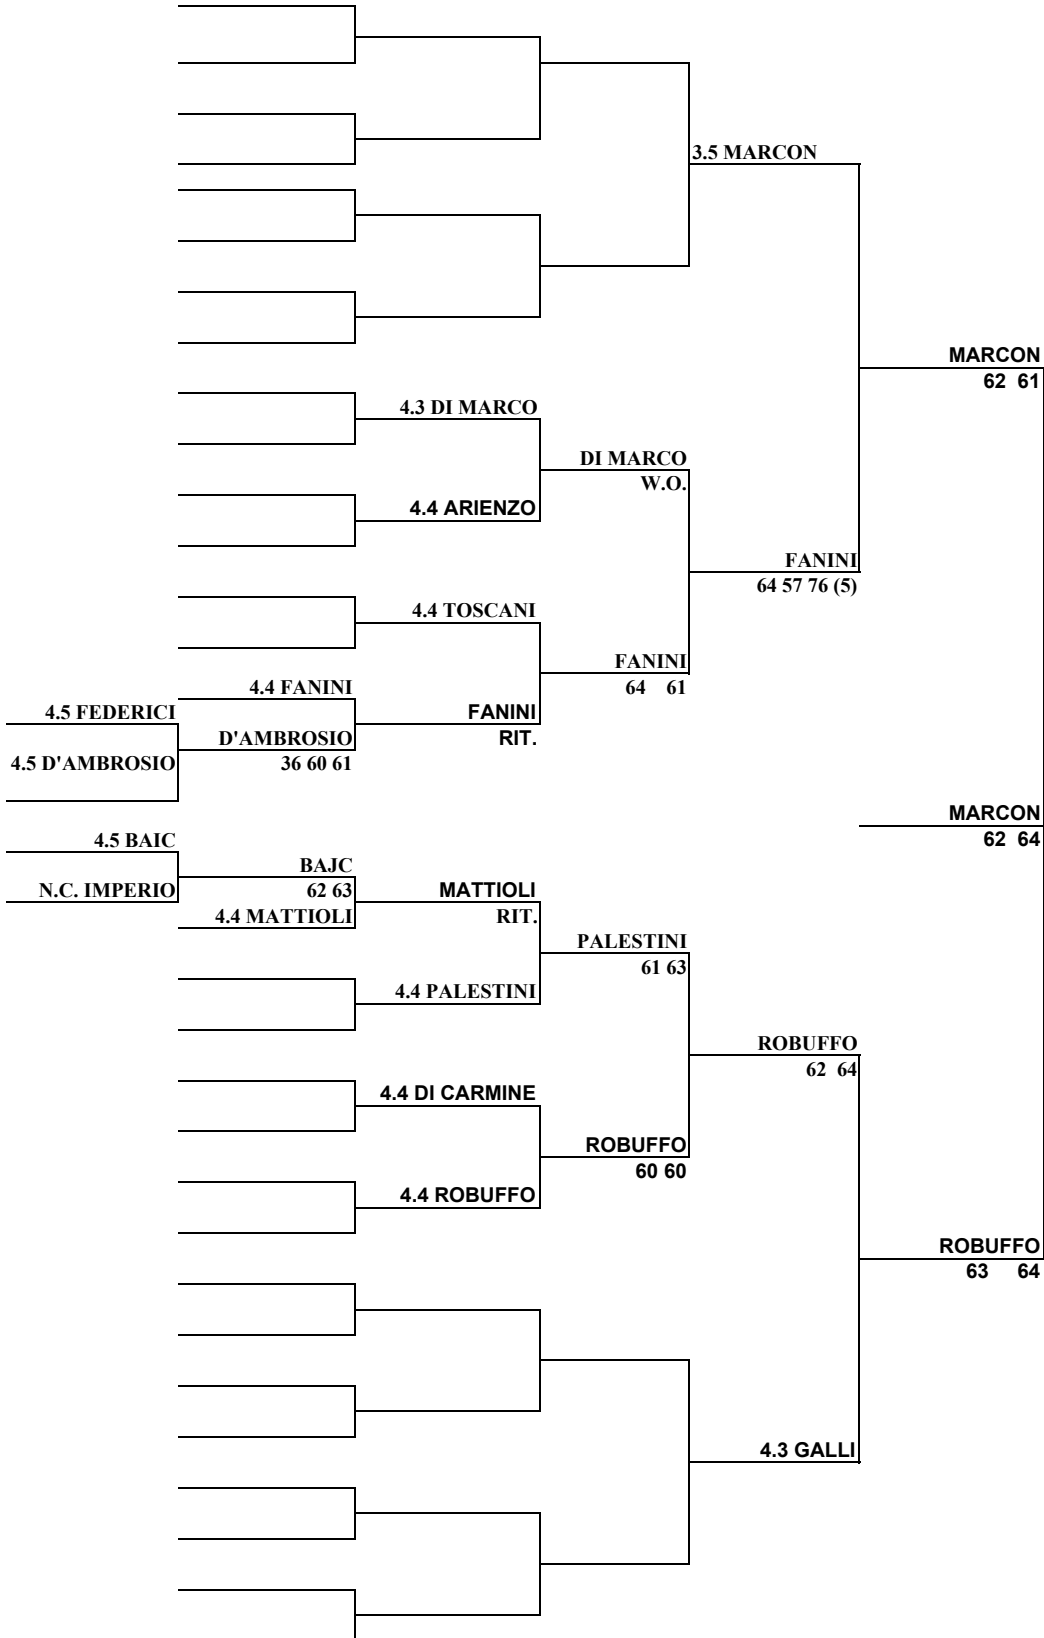

F.I.T.

CIRCUITO NAZ.LE VETERANI
GIUGNO 2012
Sing. FEMMINILE

teste di serie

- 1 MARCON
- 2 GALLI

C.O.N.I.

F.I.T.

Ente Organizzatore
CIRCOLO TENNIS BERETTI GROTTAMMARE

CIRCUITO NAZ.LE VETERANI
18-26.6.2012
Sing. Mash. O.35/40 Tab. Finale
Iscritti 4, qualif. 4

teste di serie

- 1 TICOZZI
- 2 DEDURO
- 3 LEVA
- 4 MANCINI

TABELLONE ESPOSTO
alle ore 18 15.6.2012
IL GIUDICE ARBITRO
Alessandro Nigi
cod. 100173

teste di serie

- 1 CIANCI
- 2 LEVA
- 3 TICOZZI
- 4 PINAMONTI