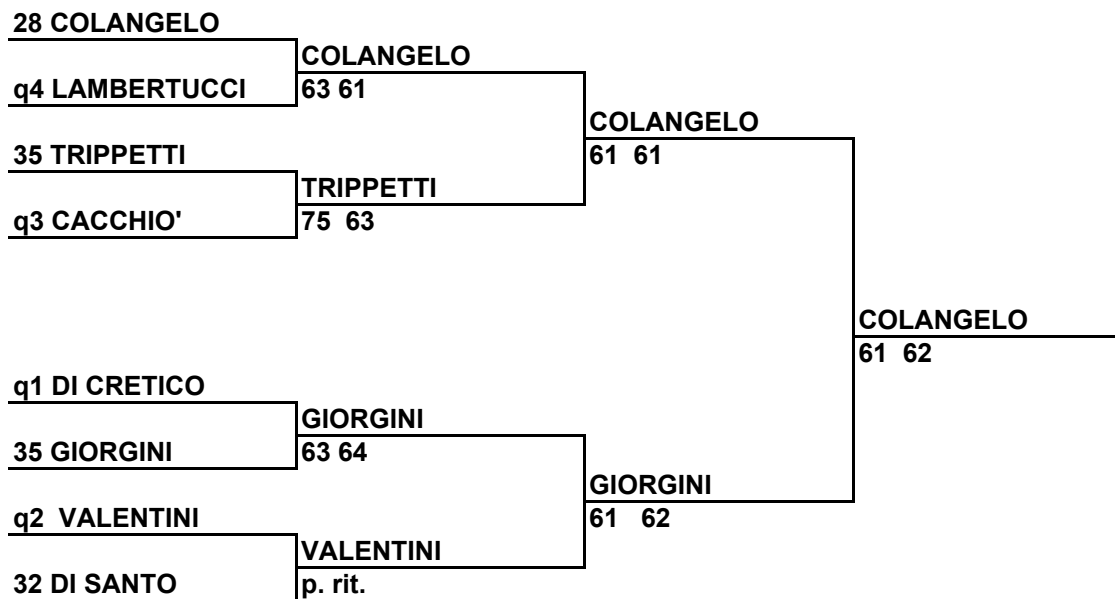

F.I.T.

CIRCUITO NAZ.LE VETERANI
GIUGNO 2012
Sing. FEMMINILE

teste di serie

- 1 MARCON
- 2 GALLI

C.O.N.I.

F.I.T.

Ente Organizzatore
CIRCOLO TENNIS BERETTI GROTTAMMARE

CIRCUITO NAZ.LE VETERANI
18-26.6.2012
Sing. Mash. O.35/40 Tab. Finale
Iscritti 4, qualif. 4