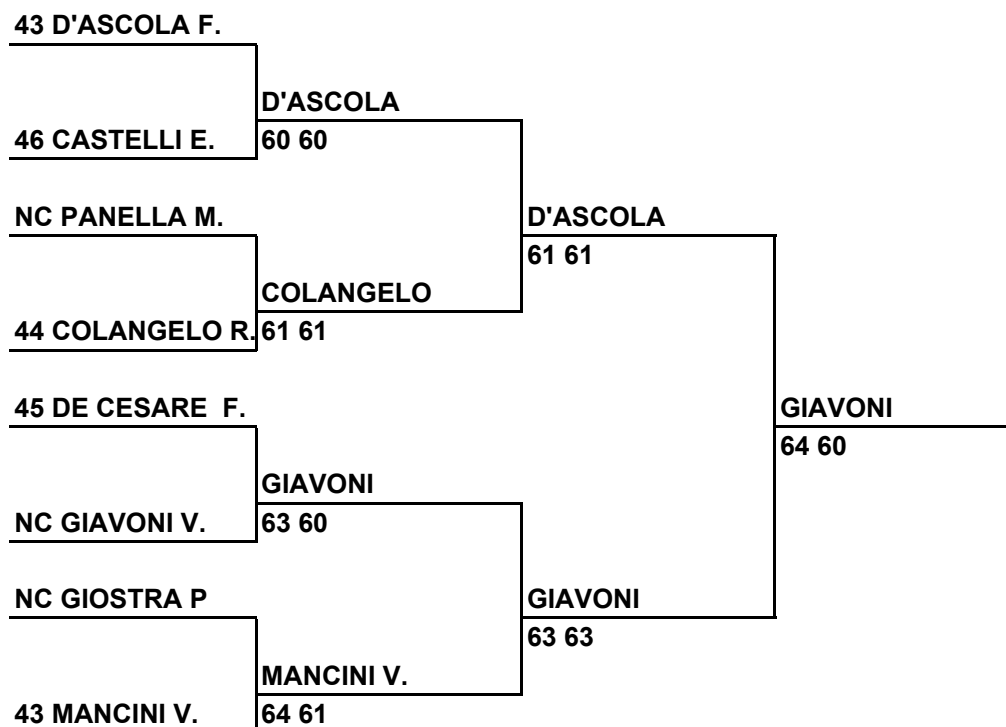

C.O.N.I.
Ente Organizzatore:
CIRCOLO TENNIS " BERETTI " - GROTTAMMARE

F.I.T.
CIRCUITO NAZ. VET

SINGOLARE MASCHI

TABELLONE
alle ore 18
IL GIUDICE
Alessandro
cod.

ESPOSTO
17.6.2012
ARBITRO
Nigi
100173