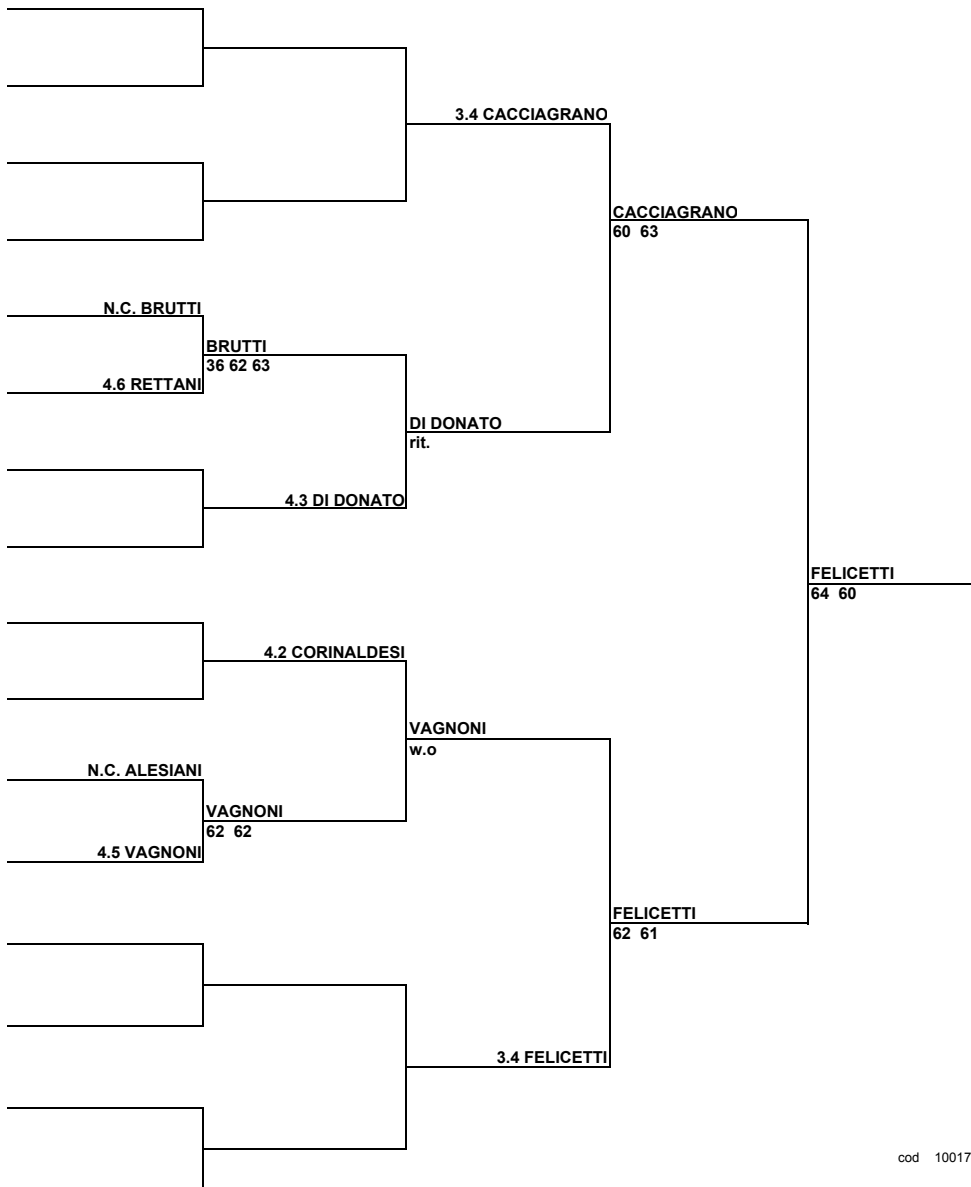

C.O.N.I.

Ente Organizzatore:
CIRCOLO TENNIS BERETTI GROTAMMARE

F.I.T.

TORNEO (1):CIRCUITO NAZ. VETERANI
GIUGNO 2012
Gara: SINGOLARE MASCHILE O.55

teste di serie

1 CACCIAGRANO
2 FELICETTI

TABELLONE ESPOSTO
alle ore 18 DEL 15.6.2012
IL GIUDICE ARBITRO
Alessandro NIGI

cod 100173.