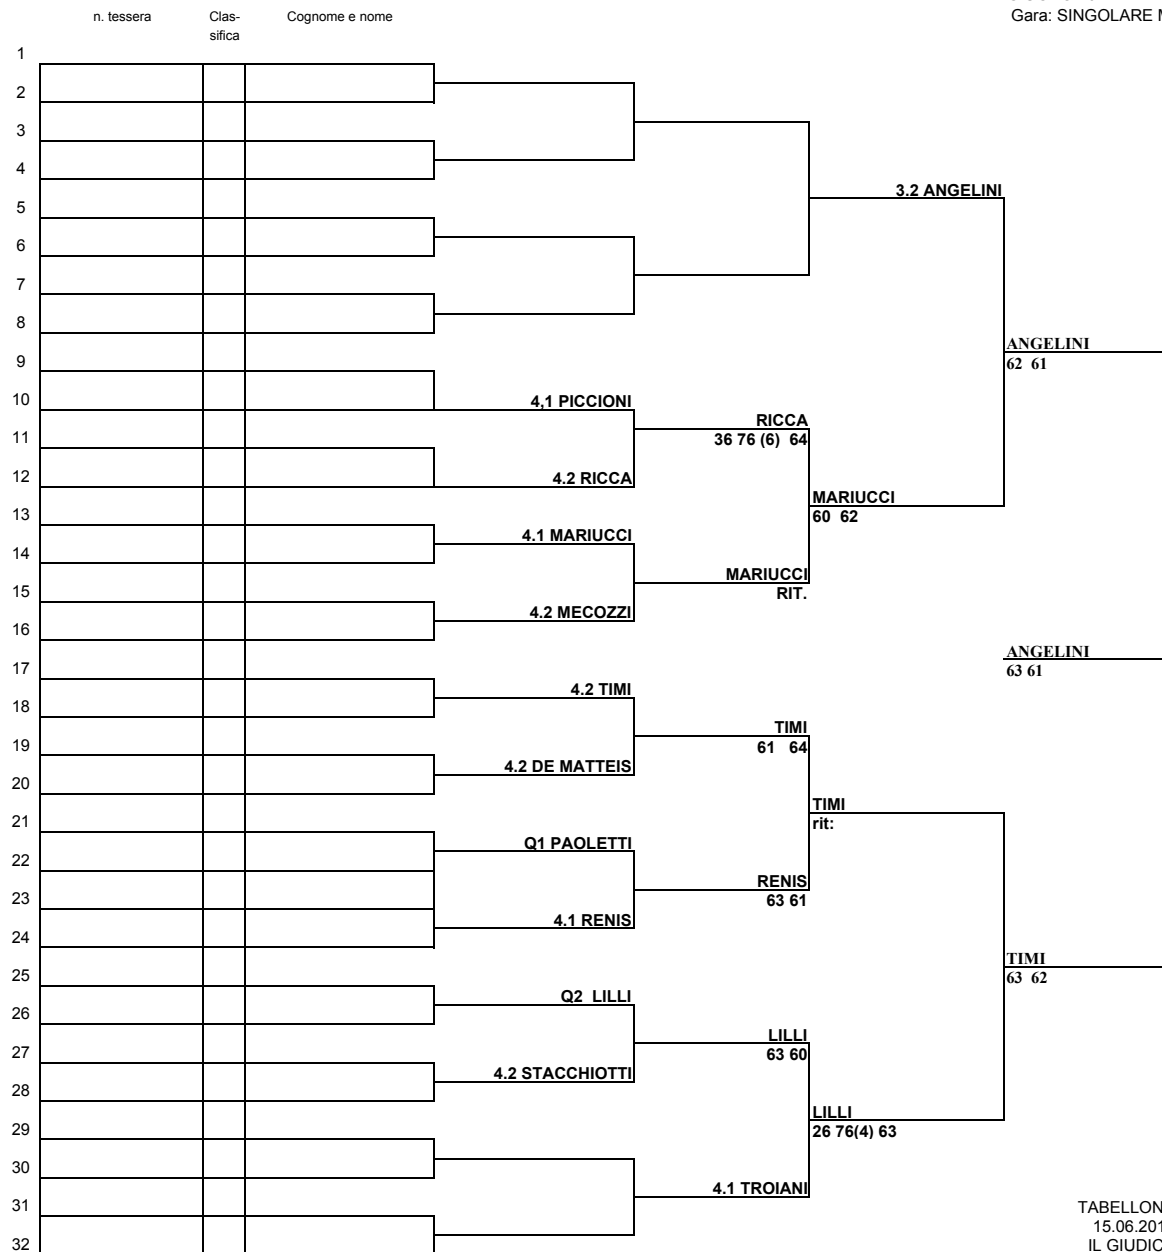

C.O.N.I.

Ente Organizzatore: TENNIS CLUB " BERETTI " - GROTTAMMARE

F.I.T.

TORNEO (1):CIRCUITO NAZ. VETERANI
GIUGNO 2012
Gara: SINGOLARE MASCHILE O.50 - II S

TABELLONE ESPOSTO
15.06.2012 ore 18
IL GIUDICE ARBITRO
Alessandro Nigi
cod. 100103