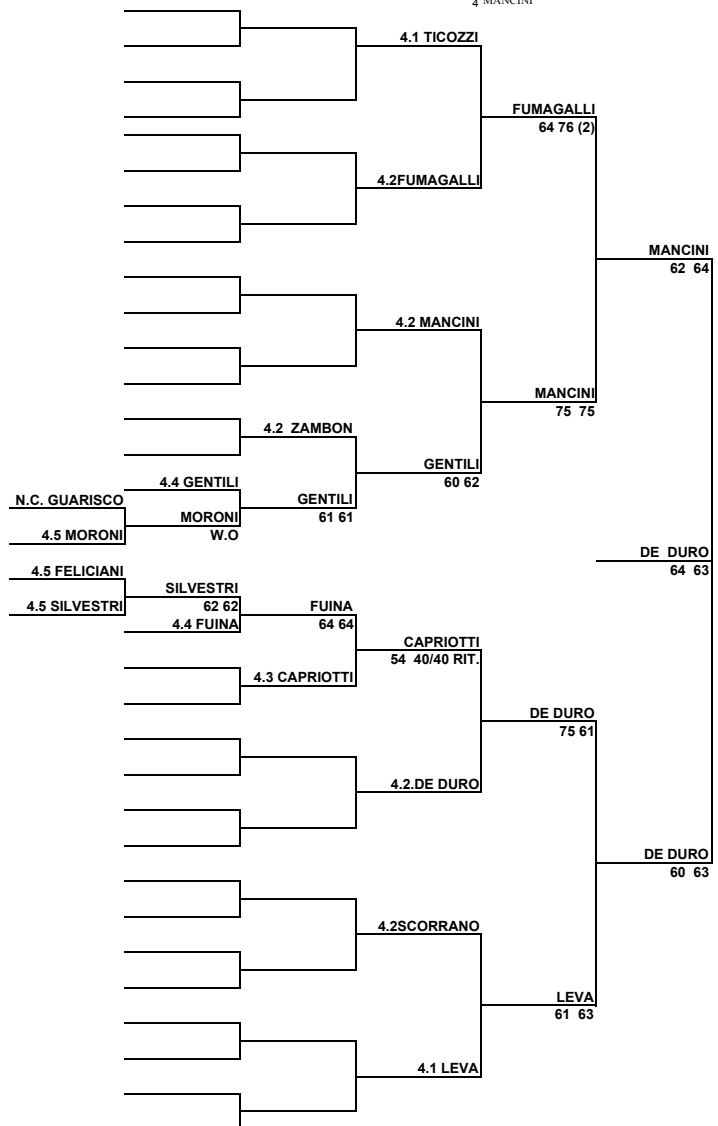

F.I.T.

CIRCUITO NAZ.LE VETERANI
GIUGNO 2012
Sing. FEMMINILE

teste di serie

- 1 MARCON
- 2 GALLI

C.O.N.I.

F.I.T.

Ente Organizzatore
CIRCOLO TENNIS BERETTI GROTTAMMARE

CIRCUITO NAZ.LE VETERANI
18-26.6.2012
Sing. Mash. O.35/40 Tab. Finale
Iscritti 4, qualif. 4

teste di serie

- 1 TICOZZI
- 2 DEDURO
- 3 LEVA
- 4 MANCINI

TABELLONE ESPOSTO
alle ore 18 15.6.2012
IL GIUDICE ARBITRO
Alessandro Nigi
cod. 100173

teste di serie

- 1 CIANCI
- 2 LEVA
- 3 TICOZZI
- 4 PINAMONTI