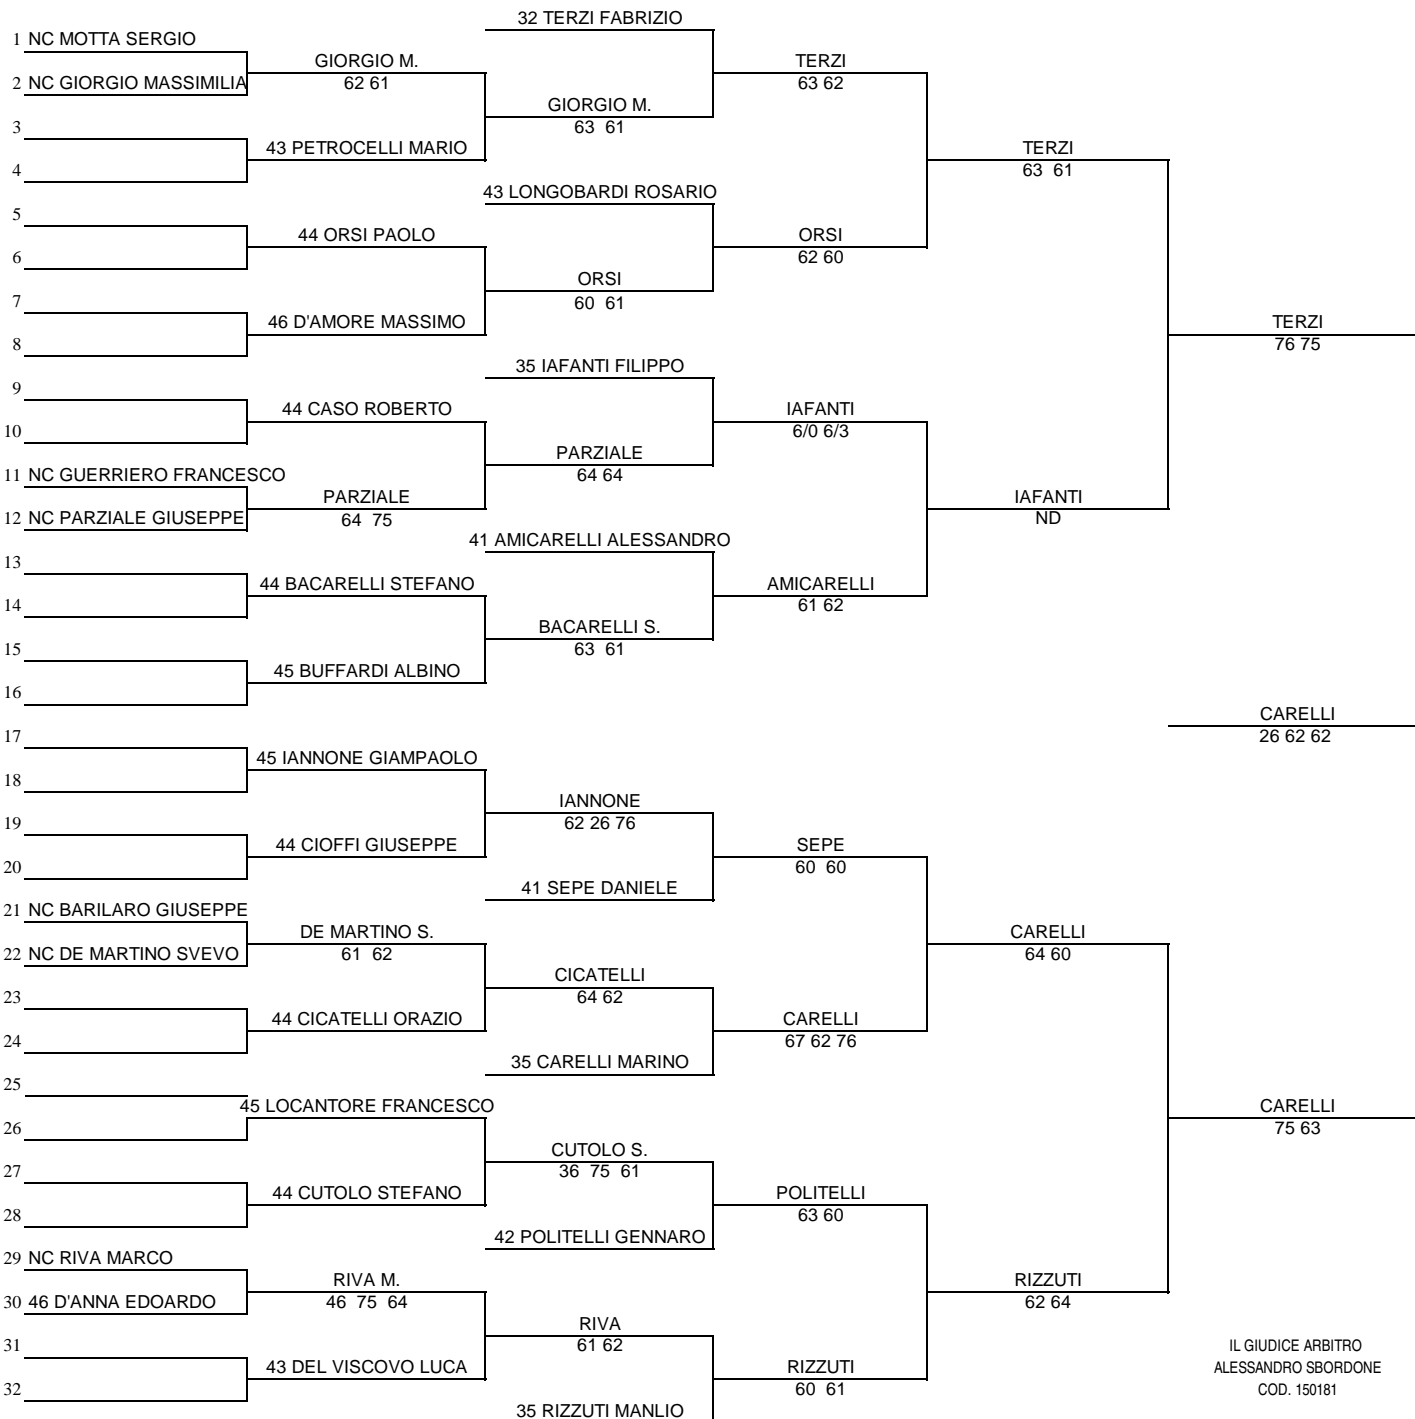

TENNIS CLUB PETRARCA
 VIA PETRARCA 93
 GRAND PRIX VETERANI 2011
TABELLONE LADIES

- Teste di serie**
-
- 1 TORTORELLA 31
-
- 2 TALARICO 42
-

Ci	Cognome e Nome				
1					
2					
3					
4					
5					
6					
7					
8					
9					
10					
11					
12					
13					
14					
15					
16					
17	NC	MISURACA ANNALISA	MISURACA		
18	46	DE SIMONE GIULIANA	63 06 60	MISURACA	
19			45 SANSONE MARIA PIA	64 64	
20					
21					
22					
23					
24					
25					
26					
27					
28					
29					
30					
31					
32					