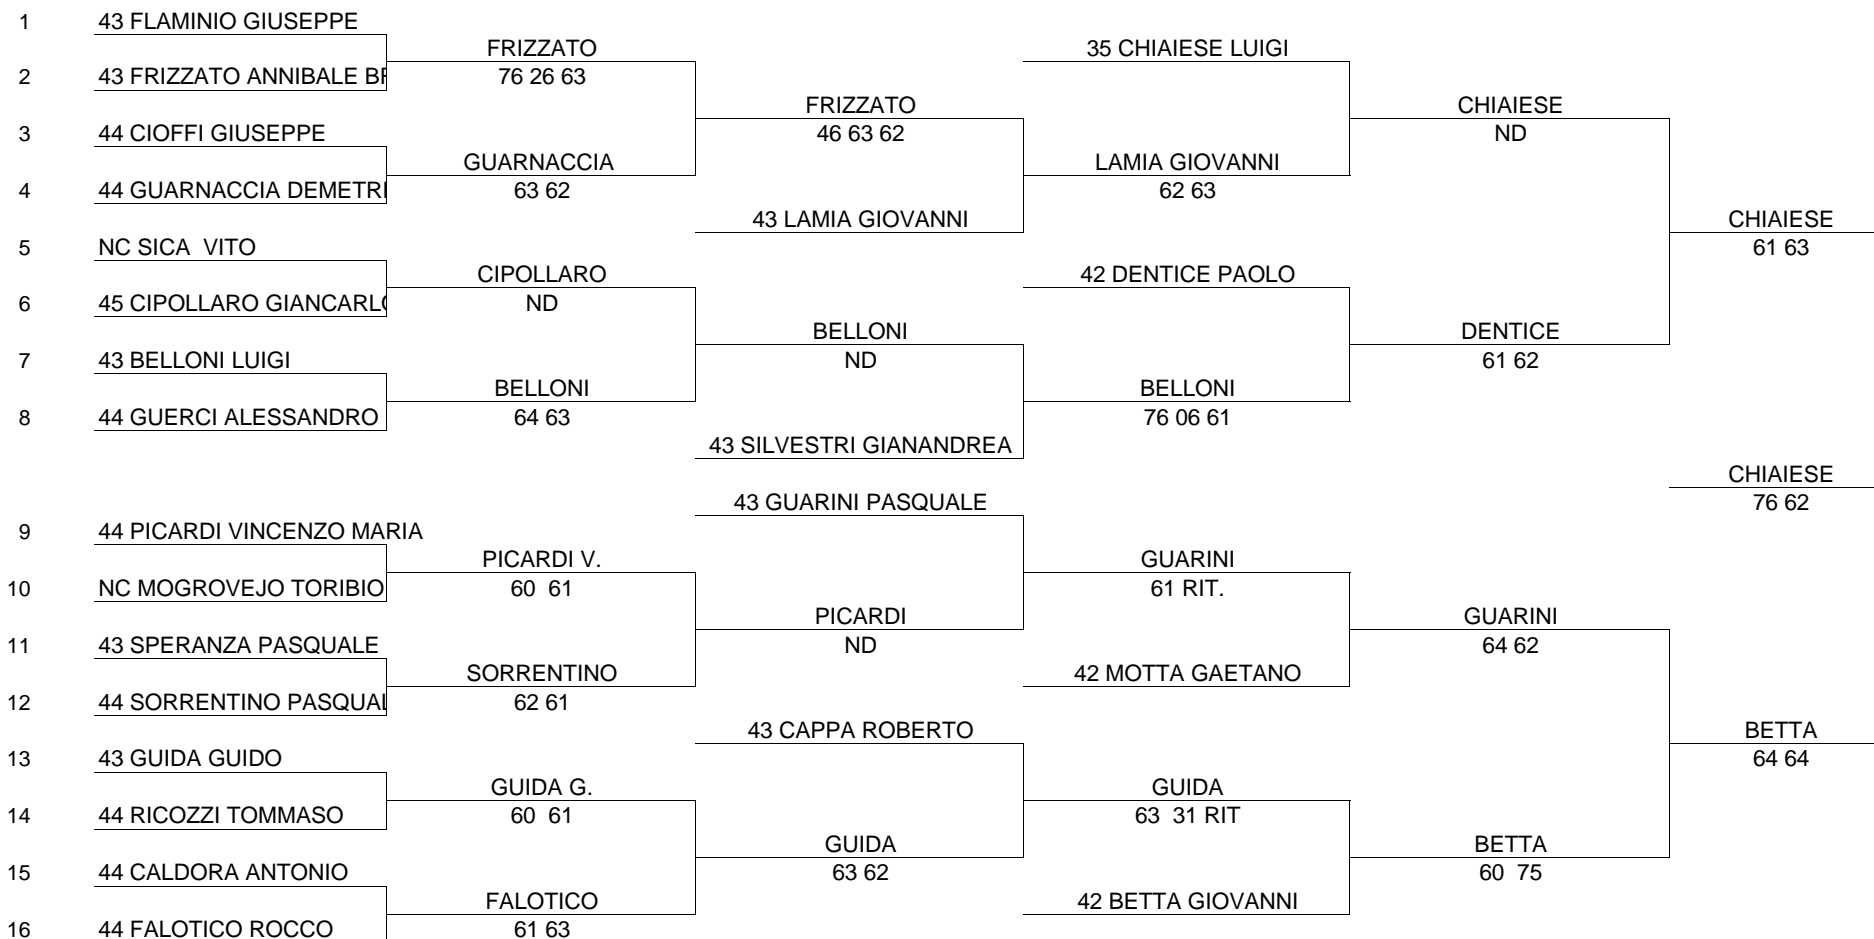

Il giudice arbitro
Alessandro Sbordone
cod. 150181

TENNIS CLUB PETRARCA

VIA PETRARCA 93

GRAND PRIX VETERANI 2011

TABELLONE OVER 50 MASCHILE

TESTE DI SERIE

1. CHIAIESE 35
2. BETTA 42
3. MOTTA 42
4. DENTICE 42