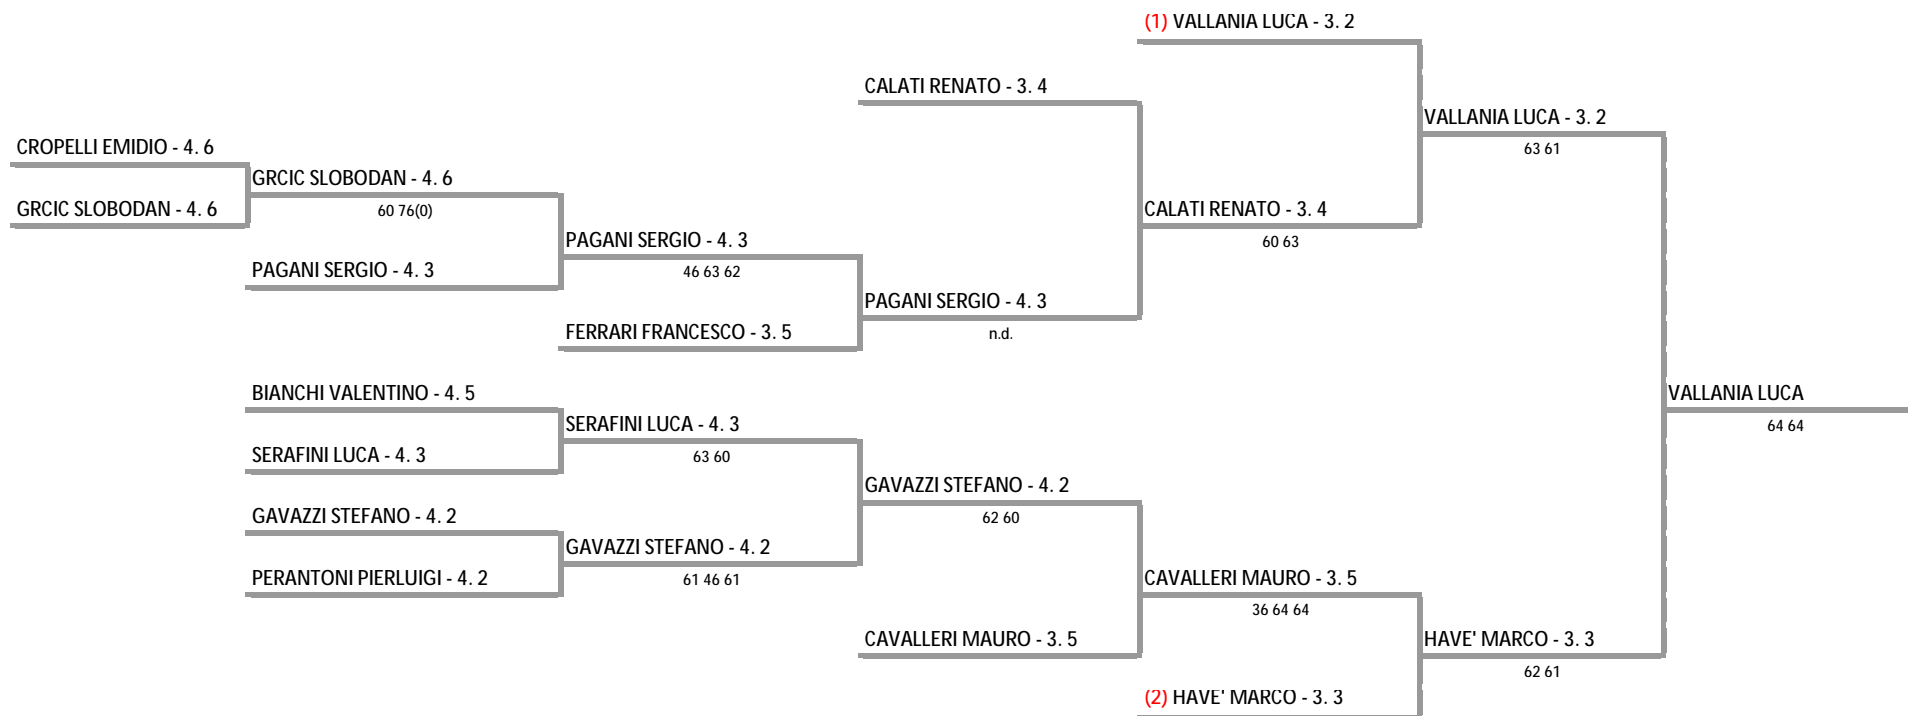

PROFESSIONAL TENNIS GROUP - LOMB. 468 PROFESSIONAL T.G. OVER 40-55 SM
GRAND PRIX OVER 2013 - SINGOLARE MASCHILE OVER 50 - SEZIONE UNICA

06/07/2013 - 14/07/2013 iscritti n° 12

Tabellone confermato il 05/07/2013 alle ore 23:54

Il Giudice Arbitro: GAT3 ALDO BARBO'