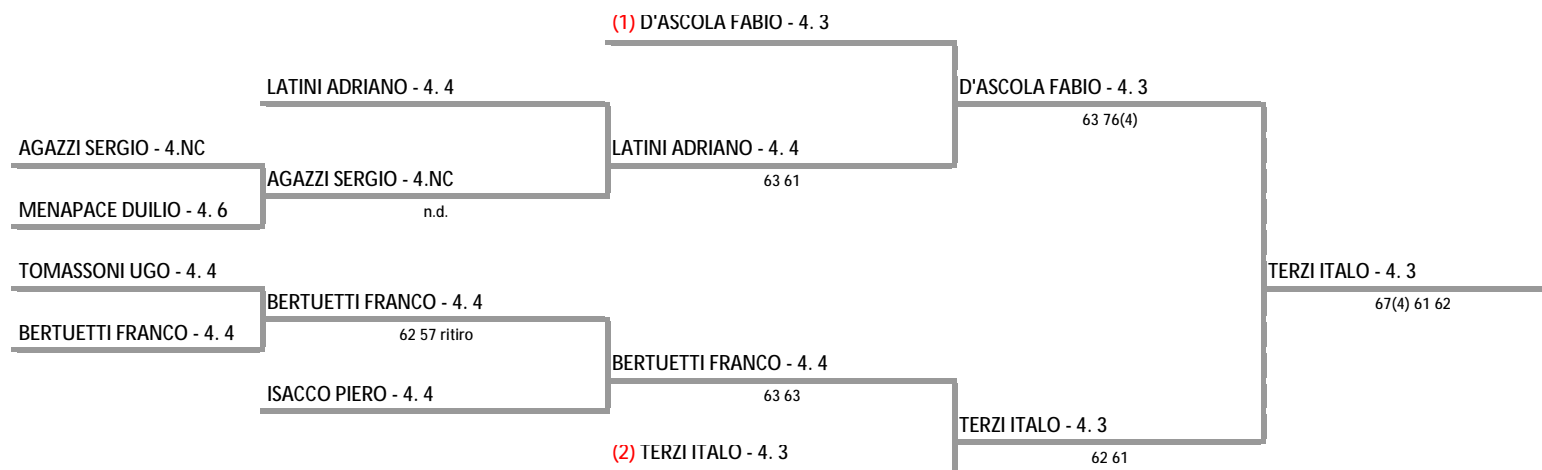

PROFESSIONAL TENNIS GROUP - LOMB. 468 PROFESSIONAL T.G. OVER 40-55 SM
GRAND PRIX OVER 2013 - SINGOLARE MASCHILE OVER 70-75 - SEZIONE UNICA

06/07/2013 - 14/07/2013 iscritti n° 8

Tabellone confermato il 05/07/2013 alle ore 23:56

Il Giudice Arbitro: GAT3 ALDO BARBO'

Federazione Italiana Tennis - Sistema Gestione Automatizzata Tornei - Copyright 2012 - Powered by Lexicon digital media

I tabelloni generati con il Sistema S.G.A.T. possono essere liberamente pubblicati e impaginati in altre forme mantenendo presente e inalterato questo disclaimer.
Tabellone Torneo by FIT - Sistema Gestione Automatizzata Tornei is licensed under a Creative Commons Attribuzione - Non commerciale - Condividi allo stesso modo 3.0 Italia License