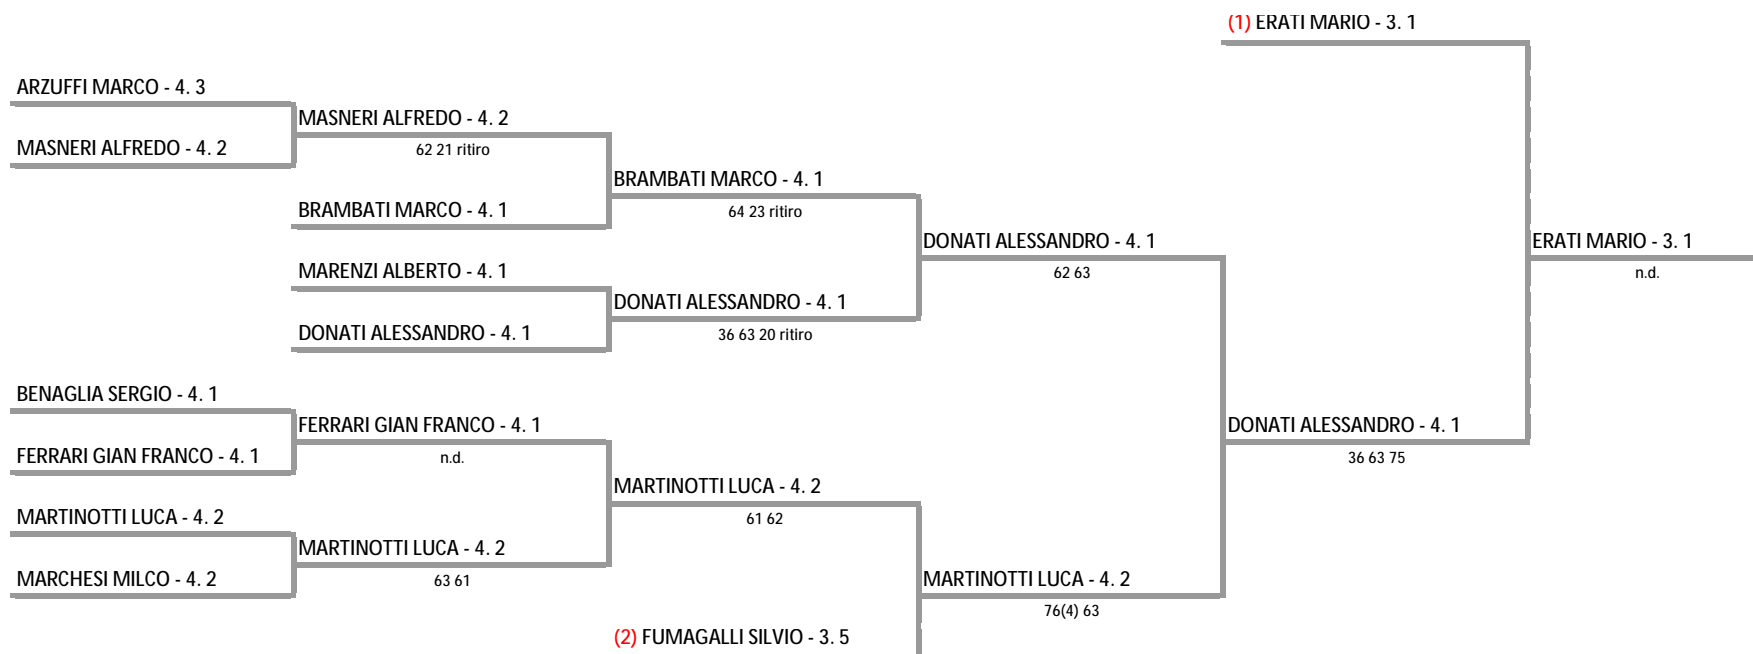

PROFESSIONAL TENNIS GROUP - LOMB. 468 PROFESSIONAL T.G. OVER 40-55 SM
GRAND PRIX OVER 2013 - SINGOLARE MASCHILE OVER 45 LIBERO - SEZIONE UNICA

06/07/2013 - 14/07/2013 iscritti n° 11

Tabellone confermato il 05/07/2013 alle ore 23:53

Il Giudice Arbitro: GAT3 ALDO BARBO'

Federazione Italiana Tennis - Sistema Gestione Automatizzata Tornei - Copyright 2012 - Powered by Lexicon digital media

I tabelloni generati con il Sistema S.G.A.T. possono essere liberamente pubblicati e impaginati in altre forme mantenendo presente e inalterato questo disclaimer.

Tabellone Torneo by FIT - Sistema Gestione Automatizzata Tornei is licensed under a Creative Commons Attribuzione - Non commerciale - Condividi allo stesso modo 3.0 Italia License