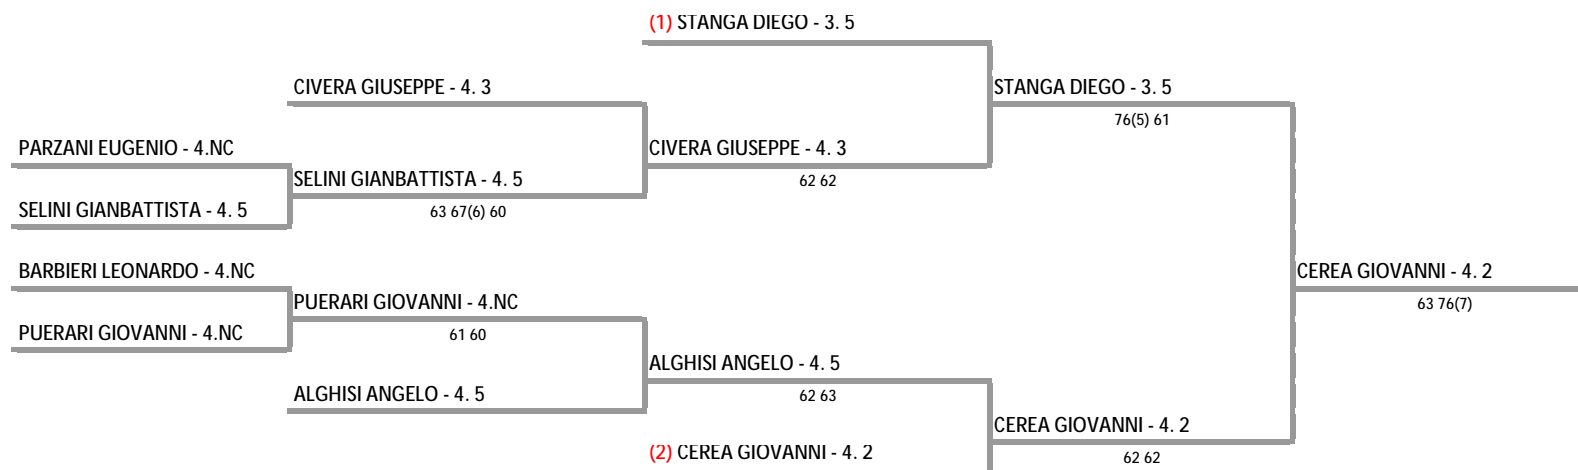

PROFESSIONAL TENNIS GROUP - LOMB. 468 PROFESSIONAL T.G. OVER 40-55 SM
GRAND PRIX OVER 2013 - SINGOLARE MASCHILE OVER 65 - SEZIONE UNICA

06/07/2013 - 14/07/2013 iscritti n° 8

Tabellone confermato il 05/07/2013 alle ore 23:56

Il Giudice Arbitro: GAT3 ALDO BARBO'

Federazione Italiana Tennis - Sistema Gestione Automatizzata Tornei - Copyright 2012 - Powered by Lexicon digital media

I tabelloni generati con il Sistema S.G.A.T. possono essere liberamente pubblicati e impaginati in altre forme mantenendo presente e inalterato questo disclaimer.

Tabellone Torneo by FIT - Sistema Gestione Automatizzata Tornei is licensed under a Creative Commons Attribuzione - Non commerciale - Condividi allo stesso modo 3.0 Italia License