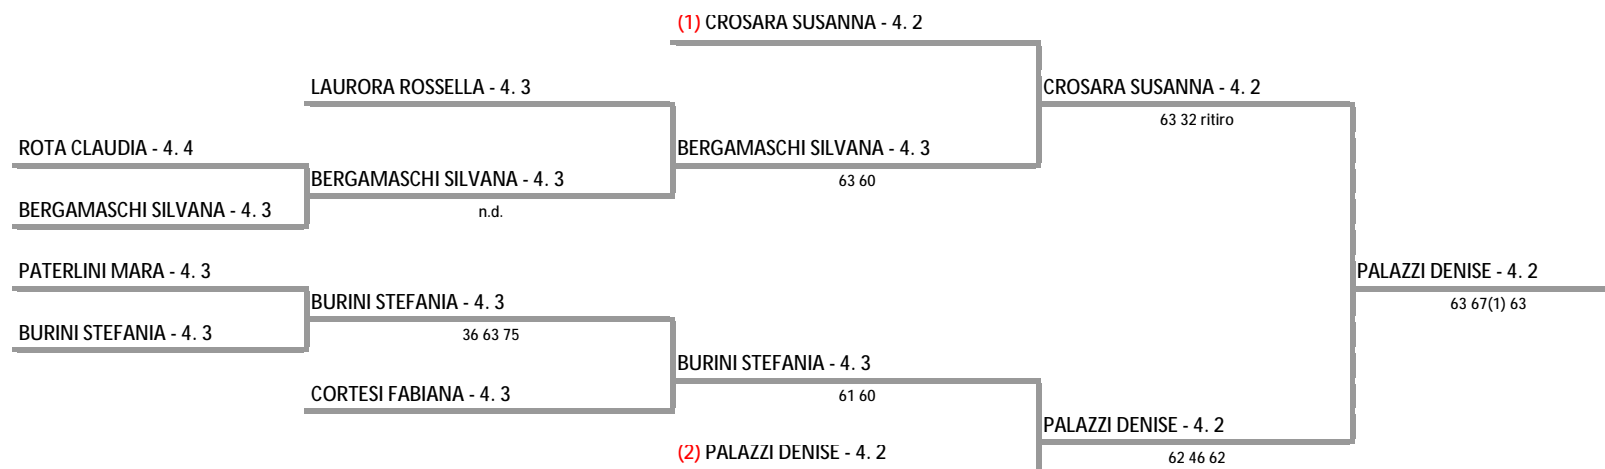

PROFESSIONAL TENNIS GROUP - LOMB. 468 PROFESSIONAL T.G. OVER 40-55 SM
GRAND PRIX OVER 2013 - SINGOLARE FEMMINILE OVER 40-45-50-55-60 - SEZIONE UNICA

06/07/2013 - 14/07/2013 iscritti n° 8

Tabellone confermato il 05/07/2013 alle ore 23:53

Il Giudice Arbitro: GAT3 ALDO BARBO'

Federazione Italiana Tennis - Sistema Gestione Automatizzata Tornei - Copyright 2012 - Powered by Lexicon digital media

I tabelloni generati con il Sistema S.G.A.T. possono essere liberamente pubblicati e impaginati in altre forme mantenendo presente e inalterato questo disclaimer.
Tabellone Torneo by FIT - Sistema Gestione Automatizzata Tornei is licensed under a Creative Commons Attribuzione - Non commerciale - Condividi allo stesso modo 3.0 Italia License