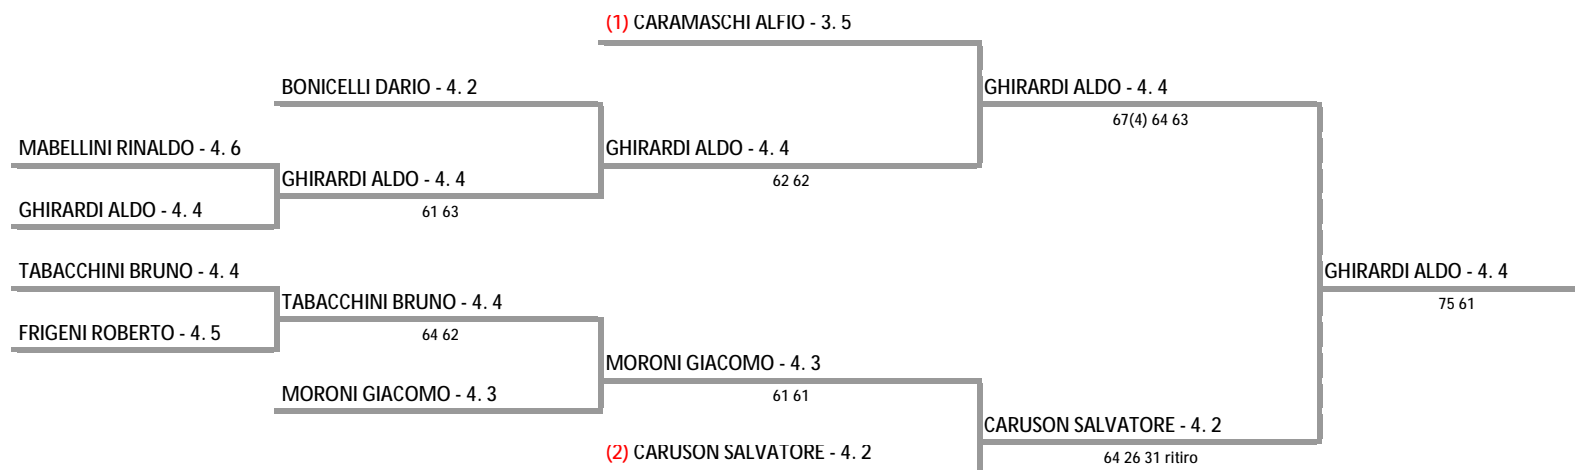

PROFESSIONAL TENNIS GROUP - LOMB. 468 PROFESSIONAL T.G. OVER 40-55 SM
GRAND PRIX OVER 2013 - SINGOLARE MASCHILE OVER 60 - SEZIONE UNICA

06/07/2013 - 14/07/2013 iscritti n° 8

Tabellone confermato il 05/07/2013 alle ore 23:55

Il Giudice Arbitro: GAT3 ALDO BARBO'

Federazione Italiana Tennis - Sistema Gestione Automatizzata Tornei - Copyright 2012 - Powered by Lexicon digital media

I tabelloni generati con il Sistema S.G.A.T. possono essere liberamente pubblicati e impaginati in altre forme mantenendo presente e inalterato questo disclaimer.
Tabellone Torneo by FIT - Sistema Gestione Automatizzata Tornei is licensed under a Creative Commons Attribuzione - Non commerciale - Condividi allo stesso modo 3.0 Italia License