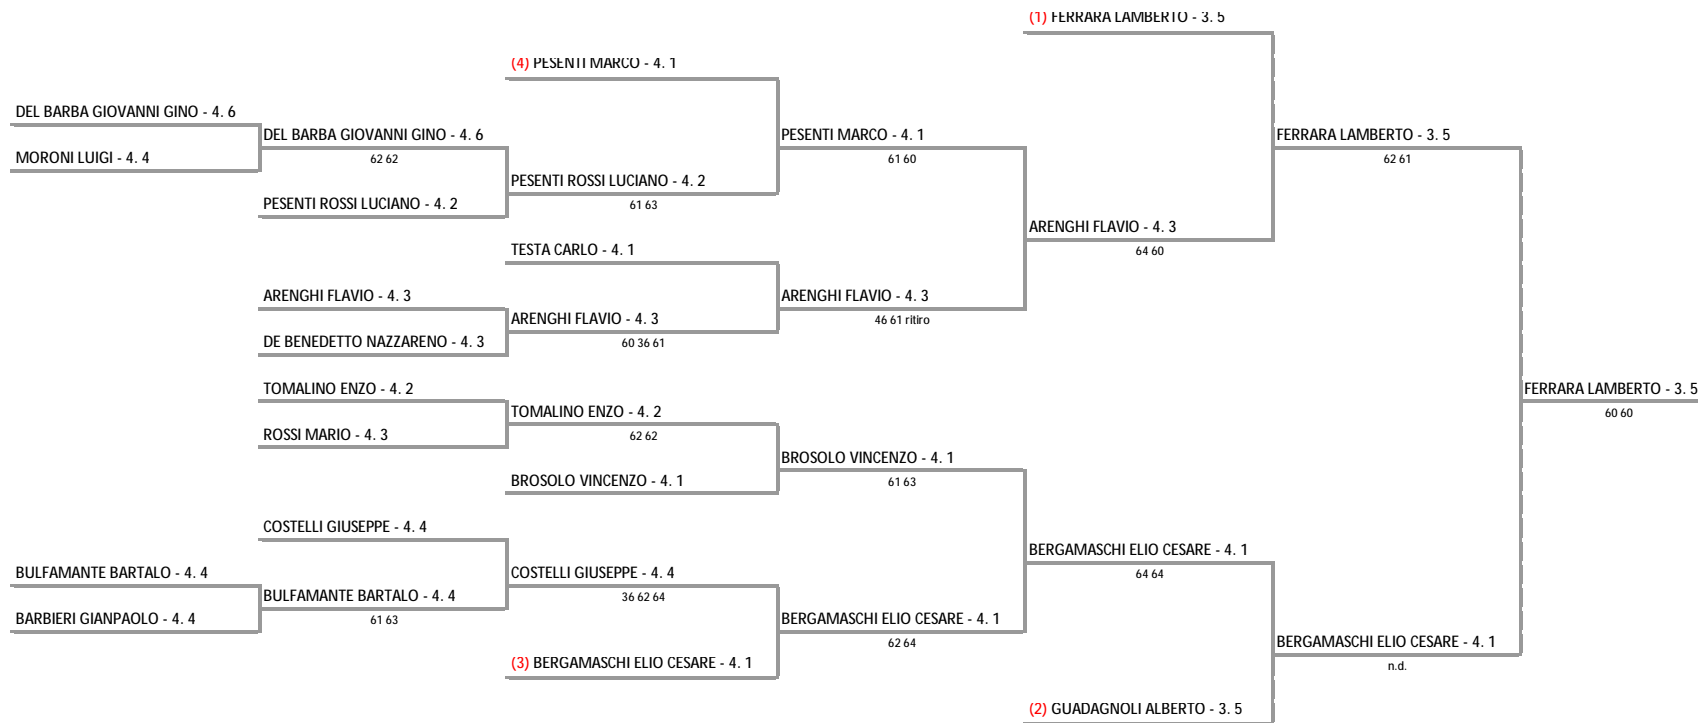

PROFESSIONAL TENNIS GROUP - LOMB. 468 PROFESSIONAL T.G. OVER 40-55 SM
GRAND PRIX OVER 2013 - SINGOLARE MASCHILE OVER 55 - SEZIONE UNICA

06/07/2013 - 14/07/2013 iscritti n° 16

Tabellone confermato il 05/07/2013 alle ore 23:55

Il Giudice Arbitro: GAT3 ALDO BARBO'