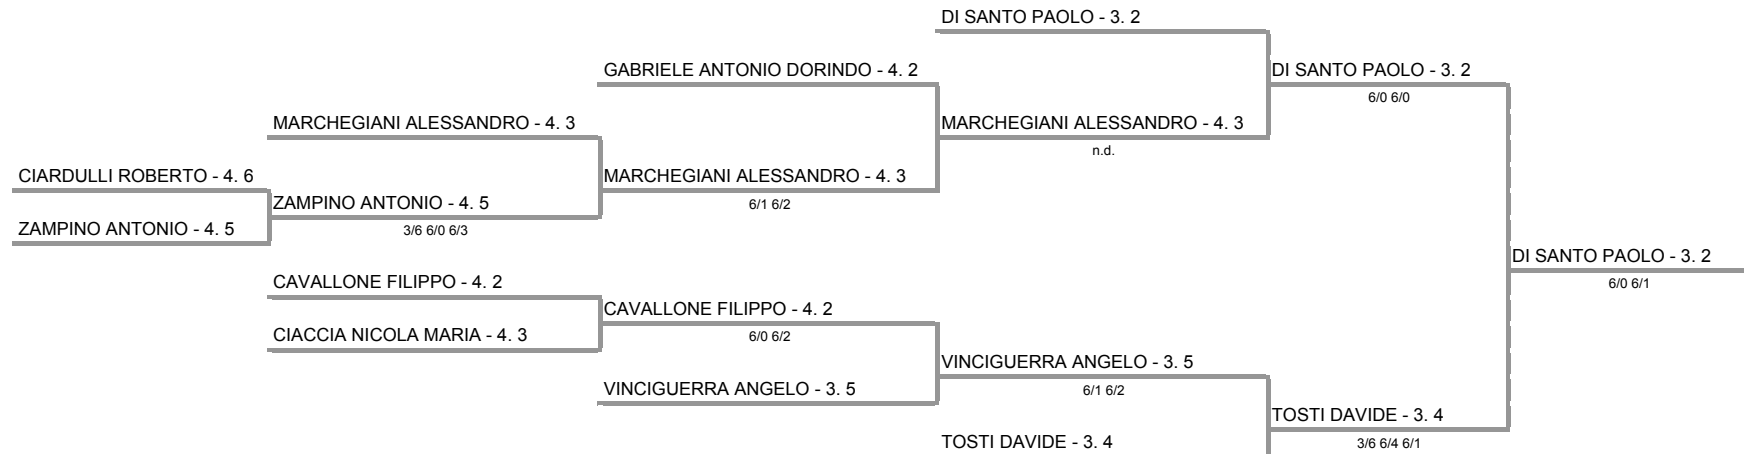

**ASD CIRCOLO TENNIS PESCARA - ABRUZZO - GRAND PRIX OVER 2012
OVER 35 MASCHILE - OVER 35 MASCHILE TABELLONE UNICO**

07/07/2012 - 15/07/2012 iscritti n° 9

**Tabellone compilato il 06/07/2012 alle ore 10.42 e subito esposto
Il Giudice Arbitro: GAT3 MARCELLO PADOVANO, GAT1 PAOLA DI CARMINE**