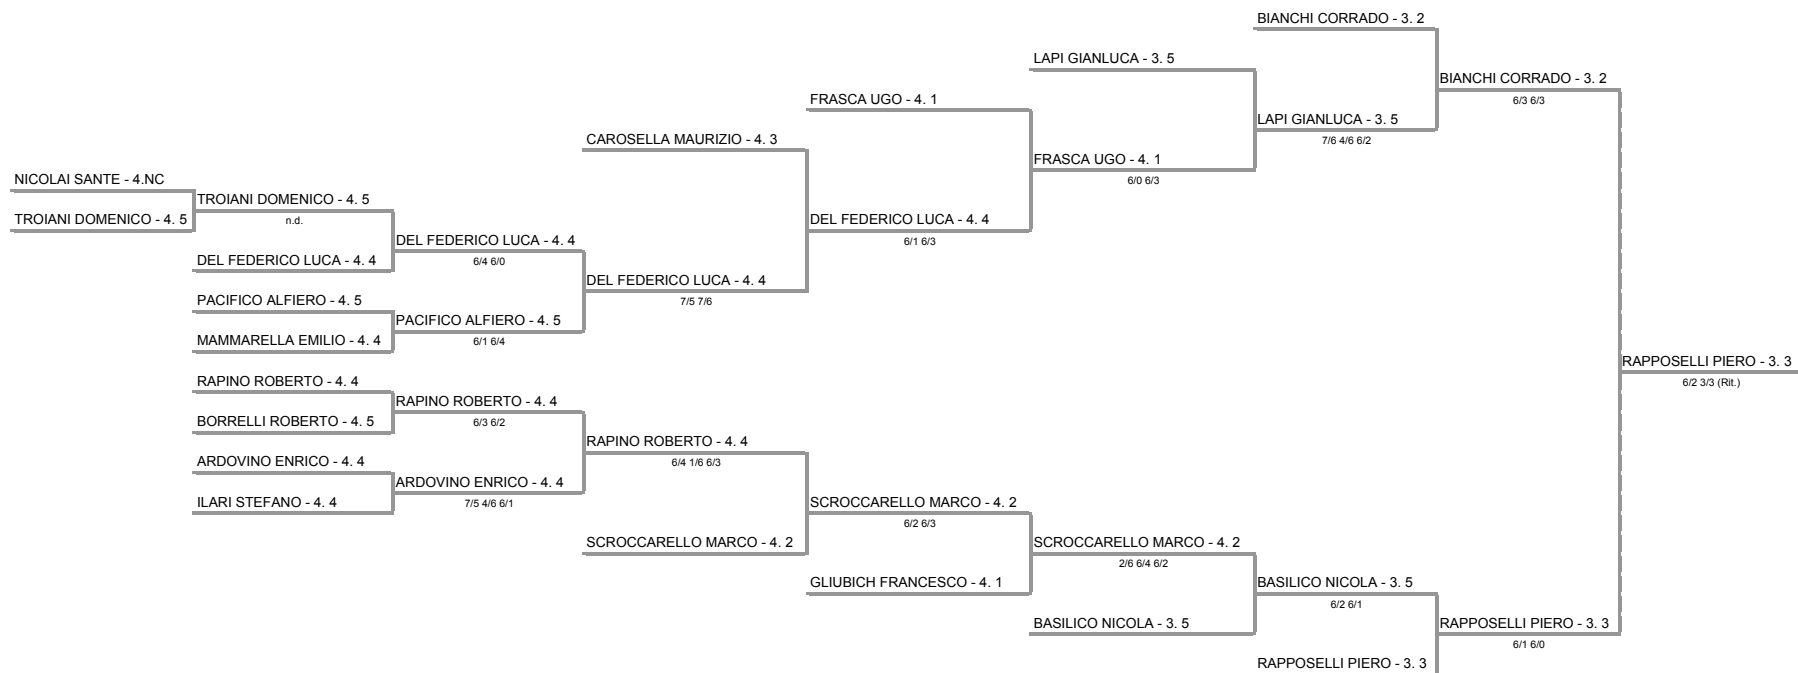

ASD CIRCOLO TENNIS PESCARA - ABRUZZO - GRAND PRIX OVER 2012
OVER 45 MASCHILE - OVER 45 MASCHILE - TABELLONE UNICO

07/07/2012 - 15/07/2012 iscritti n° 17

Tabellone compilato il 06/07/2012 alle ore 11.8 e subito esposto
Il Giudice Arbitro: GAT3 MARCELLO PADOVANO, GAT1 PAOLA DI CARMINE

Federazione Italiana Tennis - Sistema Gestione Automatizzata Tornei - Copyright 2012 - Powered by Lexicon digital media
I tabelloni generati con il Sistema S.G.A.T. possono essere liberamente pubblicati e impaginati in altre forme mantenendo presente e inalterato questo disclaimer.
Tabellone Torneo by FIT - Sistema Gestione Automatizzata Tornei is licensed under a Creative Commons Attribuzione - Non commerciale - Condividi allo stesso modo 3.0 Italia License