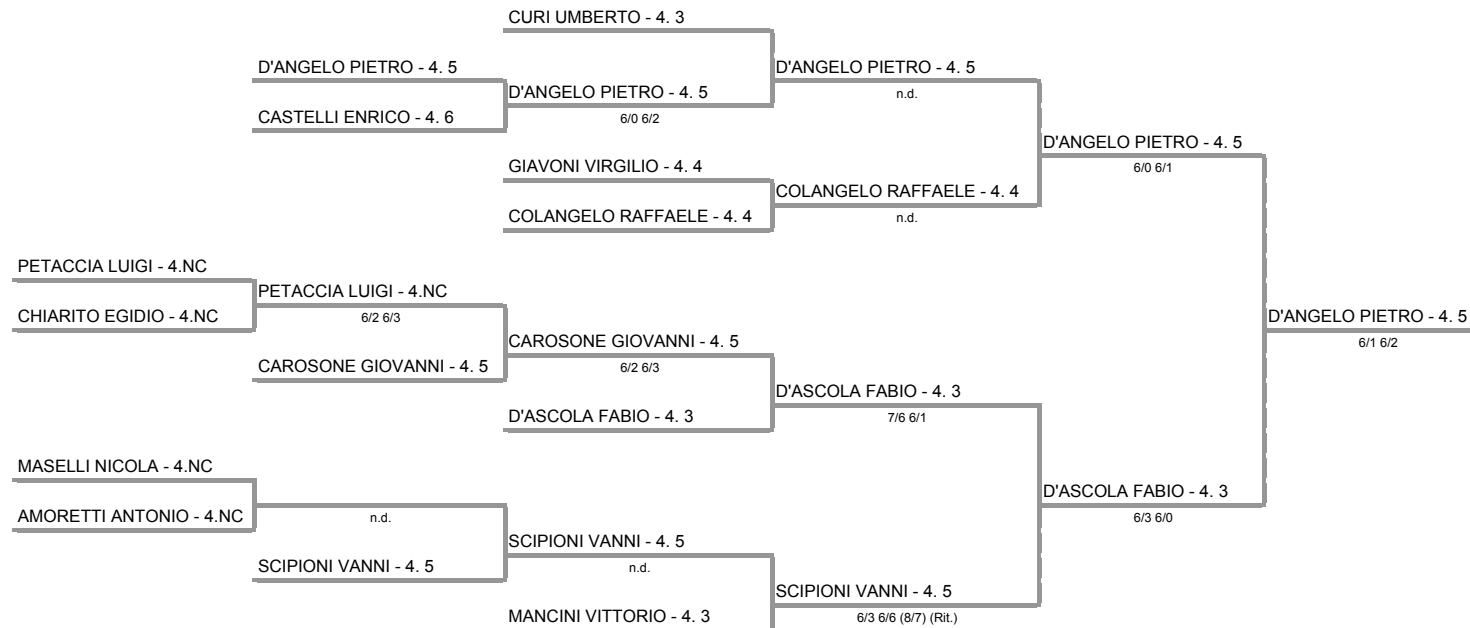

**ASD CIRCOLO TENNIS PESCARA - ABRUZZO - GRAND PRIX OVER 2012
OVER 70 MASCHILE - OVER 70 MASCHILE - TABELLONE UNICO**

07/07/2012 - 15/07/2012 iscritti n° 13

**Tabellone compilato il 06/07/2012 alle ore 11.39 e subito esposto
Il Giudice Arbitro: GAT3 MARCELLO PADOVANO, GAT1 PAOLA DI CARMINE**

Federazione Italiana Tennis - Sistema Gestione Automatizzata Tornei - Copyright 2012 - Powered by Lexicon digital media

I tabelloni generati con il Sistema S.G.A.T. possono essere liberamente pubblicati e impaginati in altre forme mantenendo presente e inalterato questo disclaimer.
Tabellone Torneo by FIT - Sistema Gestione Automatizzata Tornei is licensed under a Creative Commons Attribuzione - Non commerciale - Condividi allo stesso modo 3.0 Italia License