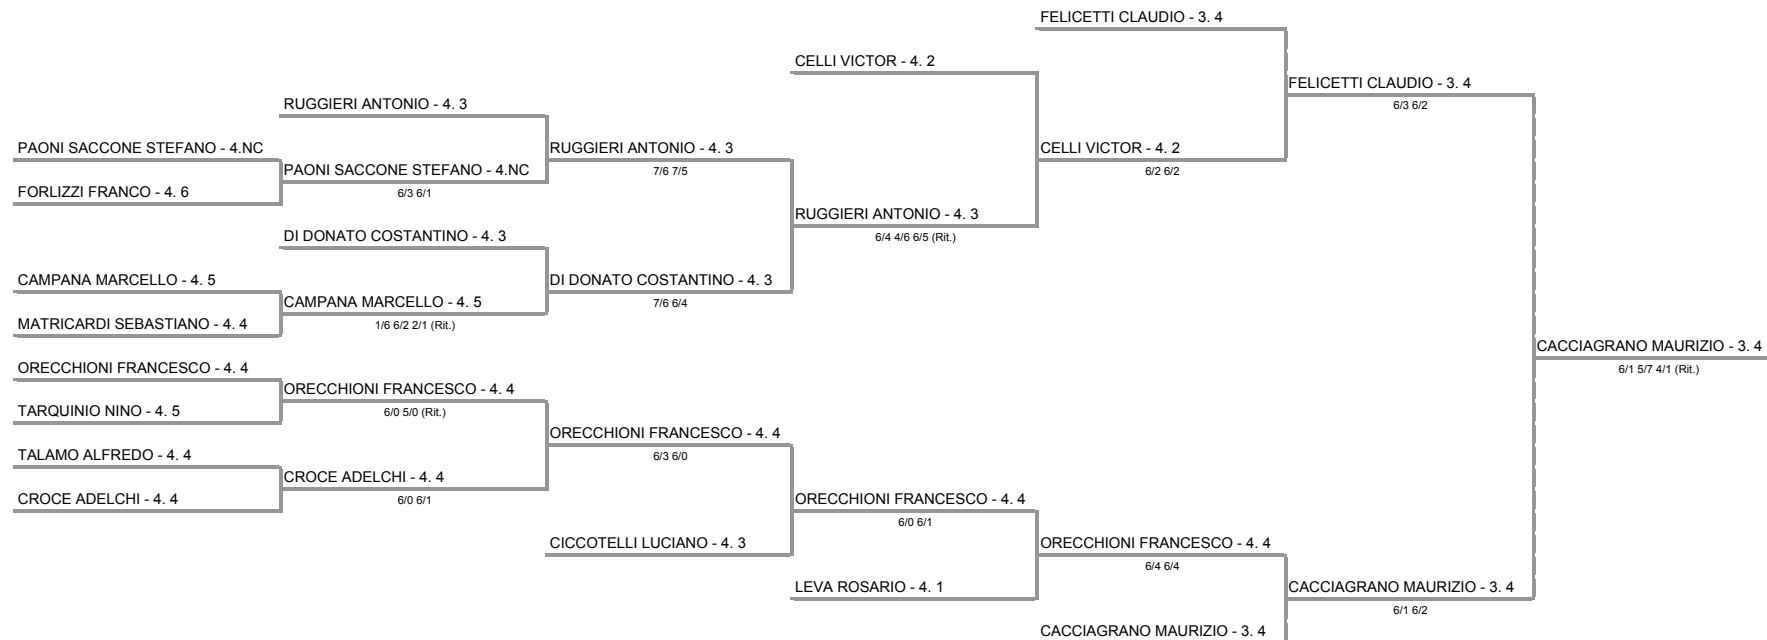

**ASD CIRCOLO TENNIS PESCARA - ABRUZZO - GRAND PRIX OVER 2012
OVER 55 MASCHILE - OVER 55 MASCHILE - TABELLONE UNICO**

07/07/2012 - 15/07/2012 iscritti n° 15

**Tabellone compilato il 06/07/2012 alle ore 11.21 e subito esposto
Il Giudice Arbitro: GAT3 MARCELLO PADOVANO, GAT1 PAOLA DI CARMINE**

Federazione Italiana Tennis - Sistema Gestione Automatizzata Tornei - Copyright 2012 - Powered by Lexicon digital media
I tabelloni generati con il Sistema S.G.A.T. possono essere liberamente pubblicati e impaginati in altre forme mantenendo presente e inalterato questo disclaimer.
Tabellone Torneo by FIT - Sistema Gestione Automatizzata Tornei is licensed under a Creative Commons Attribution - Non commerciale - Condividi allo stesso modo 3.0 Italia License