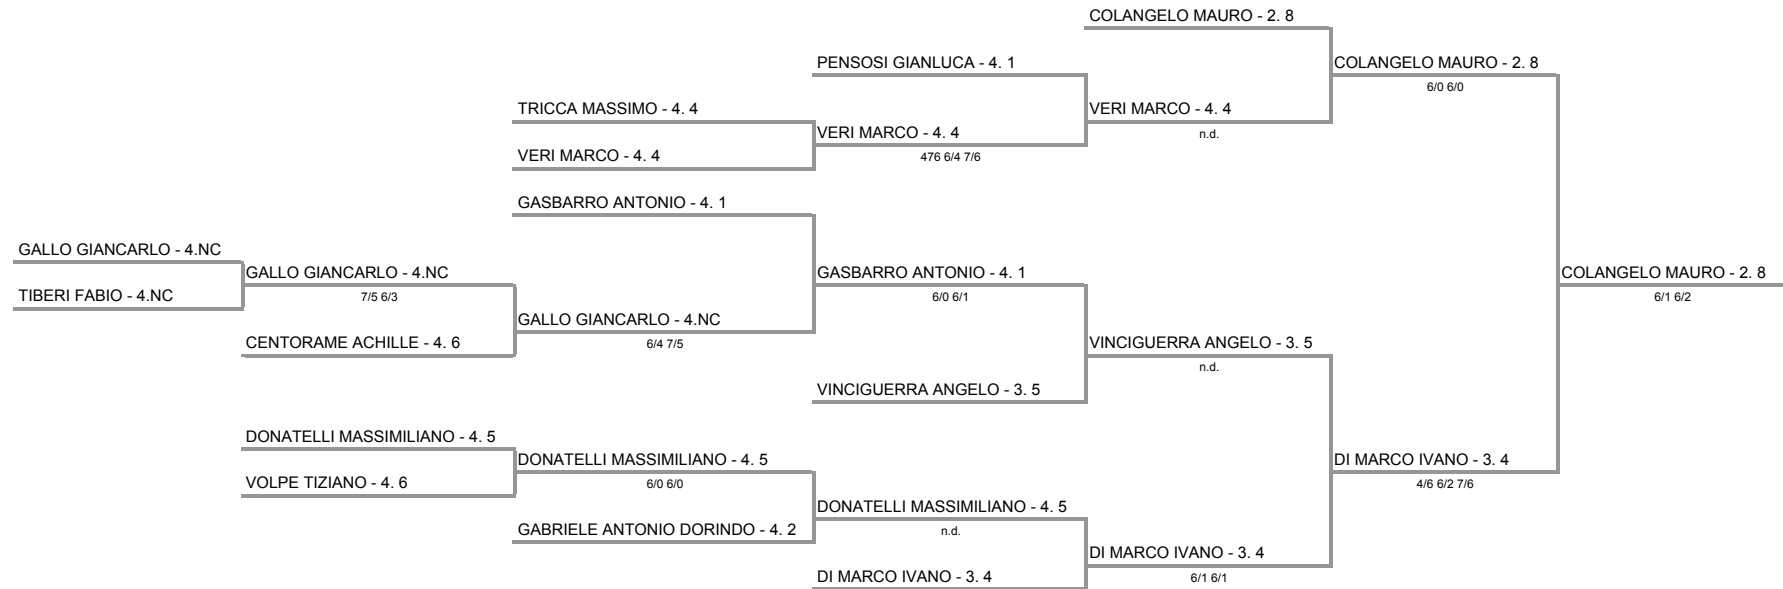

**ASD CIRCOLO TENNIS PESCARA - ABRUZZO - GRAND PRIX OVER 2012
OVER 40 MASCHILE - OVER 40 MASCHILE - TABELLONE UNICO**

07/07/2012 - 15/07/2012 iscritti n° 13

**Tabellone compilato il 06/07/2012 alle ore 10.49 e subito esposto
Il Giudice Arbitro: GAT3 MARCELLO PADOVANO, GAT1 PAOLA DI CARMINE**

Federazione Italiana Tennis - Sistema Gestione Automatizzata Tornei - Copyright 2012 - Powered by Lexicon digital media
I tabelloni generati con il Sistema S.G.A.T. possono essere liberamente pubblicati e impaginati in altre forme mantenendo presente e inalterato questo disclaimer.
Tabellone Torneo by FIT - Sistema Gestione Automatizzata Tornei is licensed under a Creative Commons Attribuzione - Non commerciale - Condividi allo stesso modo 3.0 Italia License