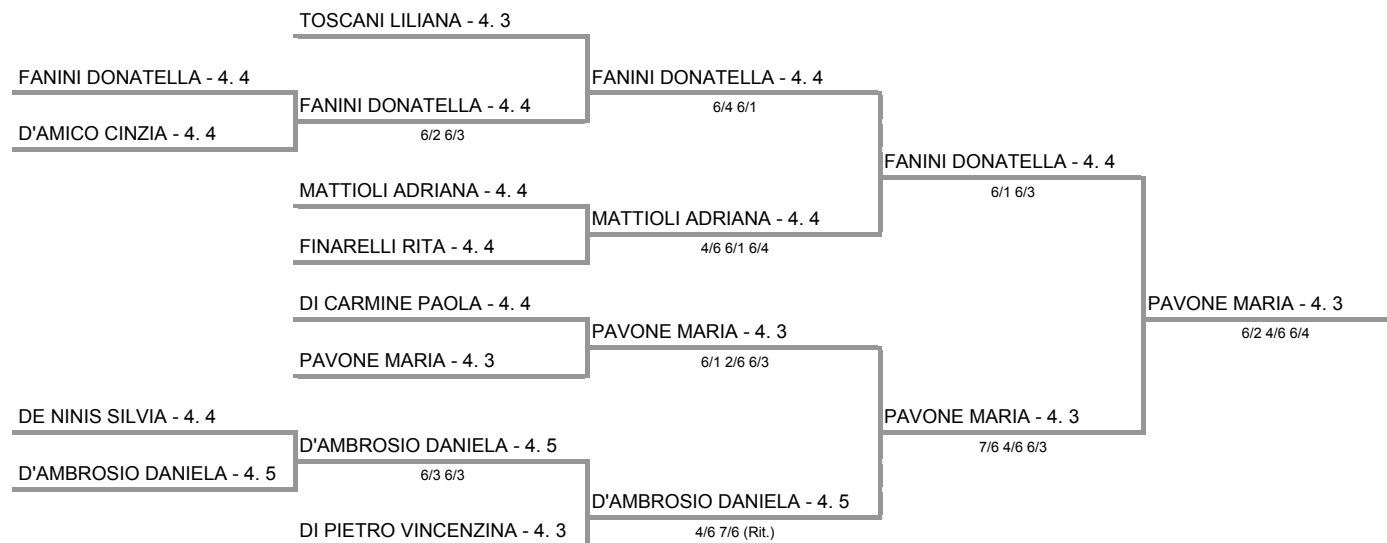

**ASD CIRCOLO TENNIS PESCARA - ABRUZZO - GRAND PRIX OVER 2012
LADIES 50-55-60 - LADIES 50-55-60 - TABELLONE UNICO**

07/07/2012 - 15/07/2012 iscritti n° 10

**Tabellone compilato il 06/07/2012 alle ore 10.22 e subito esposto
Il Giudice Arbitro: GAT3 MARCELLO PADOVANO, GAT1 DARIO DE TOMMASO**

Federazione Italiana Tennis - Sistema Gestione Automatizzata Tornei - Copyright 2012 - Powered by Lexicon digital media
I tabelloni generati con il Sistema S.G.A.T. possono essere liberamente pubblicati e impaginati in altre forme mantenendo presente e inalterato questo disclaimer.

Tabellone Torneo by FIT - Sistema Gestione Automatizzata Tornei is licensed under a Creative Commons Attribuzione - Non commerciale - Condividi allo stesso modo 3.0 Italia License