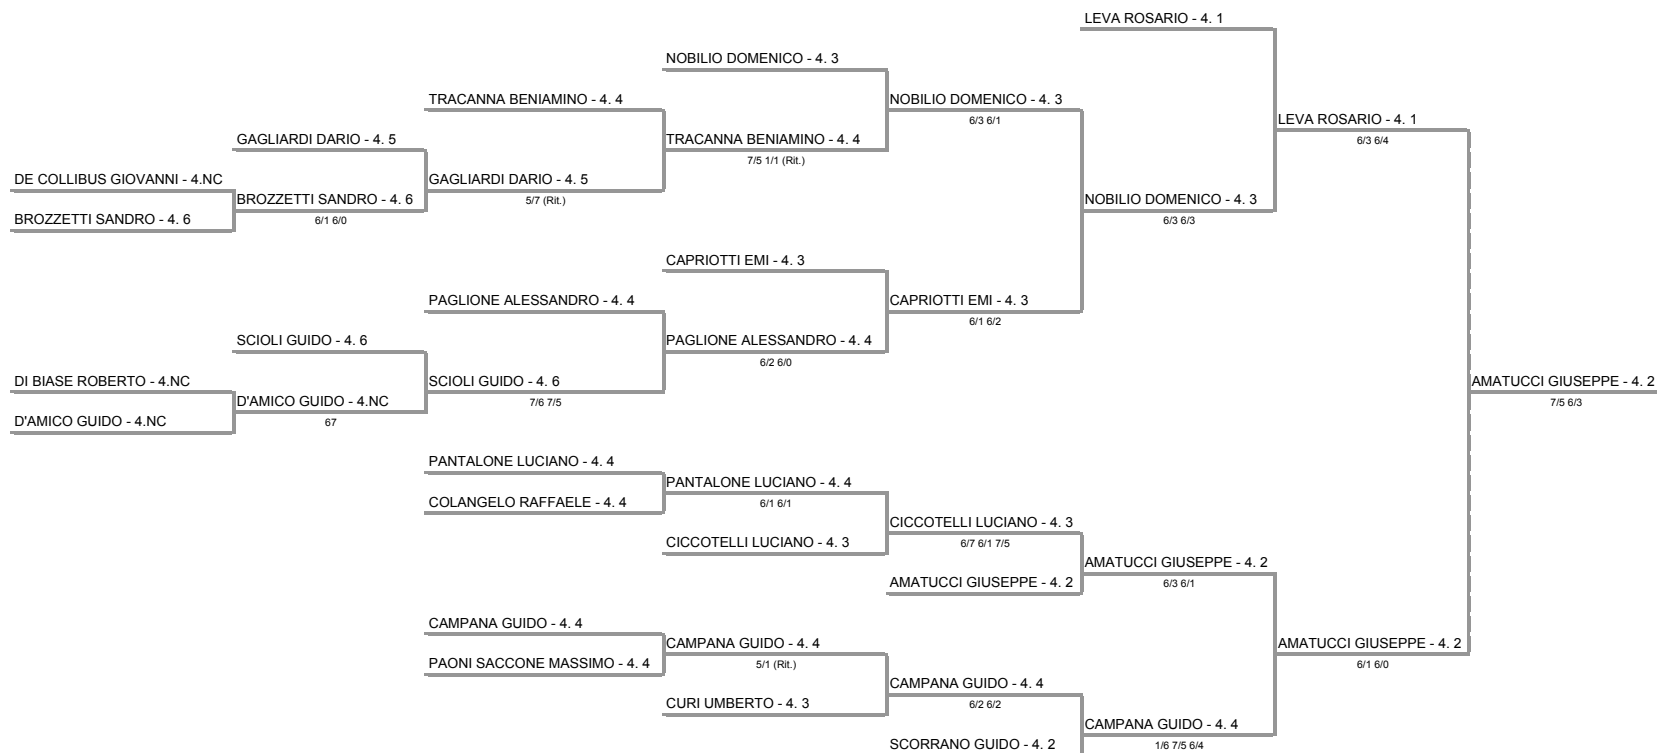

**ASD CIRCOLO TENNIS PESCARA - ABRUZZO - GRAND PRIX OVER 2012
OVER 60-65 MASCHILE - OVER 60-65 MASCHILE - TABELLONE UNICO**

07/07/2012 - 15/07/2012 iscritti n° 19

Tabellone compilato il 06/07/2012 alle ore 11.40 e subito esposto
Il Giudice Arbitro: GAT3 MARCELLO PADOVANO, GAT1 PAOLA DI CARMINE

Federazione Italiana Tennis - Sistema Gestione Automatizzata Tornei - Copyright 2012 - Powered by Lexicon digital media
I tabelloni generati con il Sistema S.G.A.T. possono essere liberamente pubblicati e impaginati in altre forme mantenendo presente e inalterato questo disclaimer.
Tabellone Torneo by FIT - Sistema Gestione Automatizzata Tornei is licensed under a Creative Commons Attribuzione - Non commerciale - Condividi allo stesso modo 3.0 Italia License