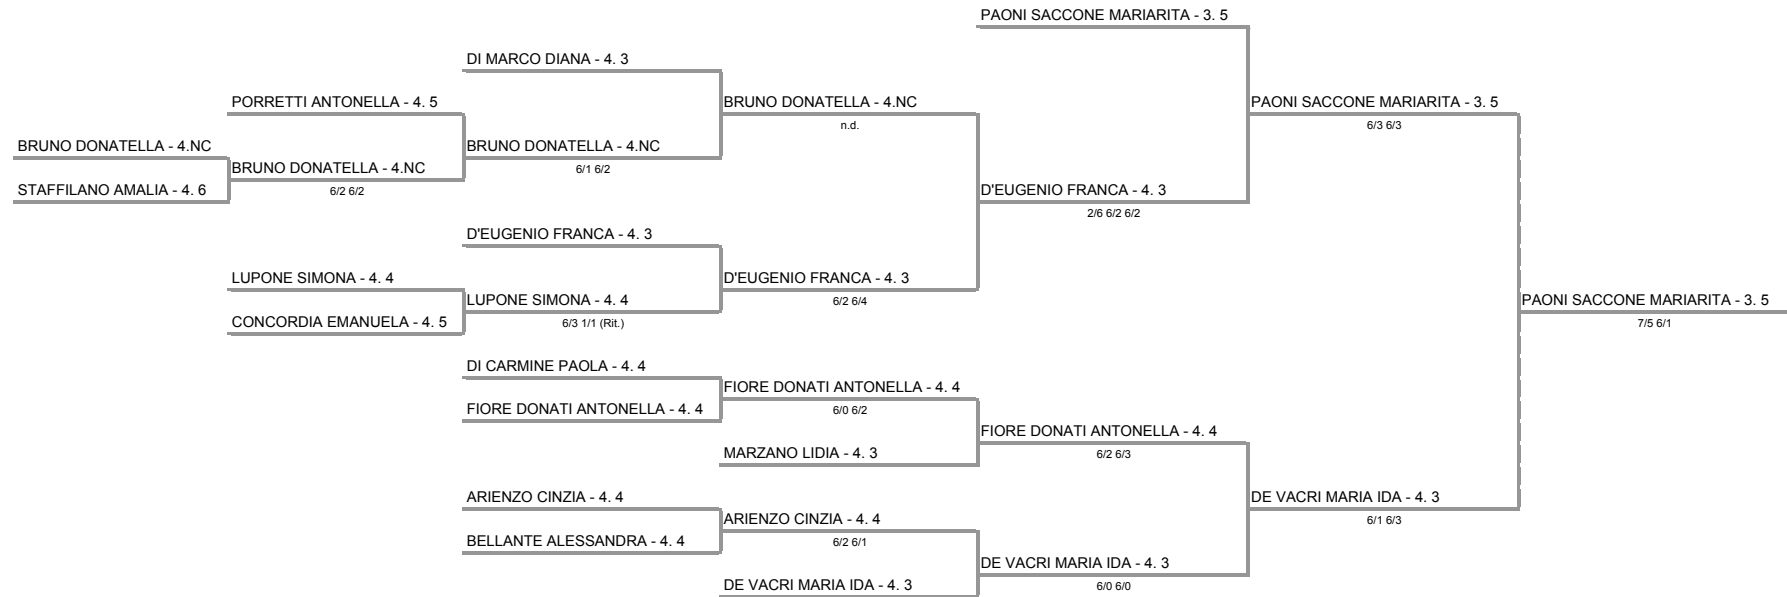

ASD CIRCOLO TENNIS PESCARA - ABRUZZO - GRAND PRIX OVER 2012
LADIES 40-45 - LADIES 40-45 - TABELLONE UNICO

07/07/2012 - 15/07/2012 iscritti n° 14

Tabellone compilato il 06/07/2012 alle ore 10.16 e subito esposto
Il Giudice Arbitro: GAT3 MARCELLO PADOVANO, GAT1 DARIO DE TOMMASO

Federazione Italiana Tennis - Sistema Gestione Automatizzata Tornei - Copyright 2012 - Powered by Lexicon digital media

I tabelloni generati con il Sistema S.G.A.T. possono essere liberamente pubblicati e impaginati in altre forme mantenendo presente e inalterato questo disclaimer.

Tabellone Torneo by FIT - Sistema Gestione Automatizzata Tornei is licensed under a Creative Commons Attribuzione - Non commerciale - Condividi allo stesso modo 3.0 Italia License