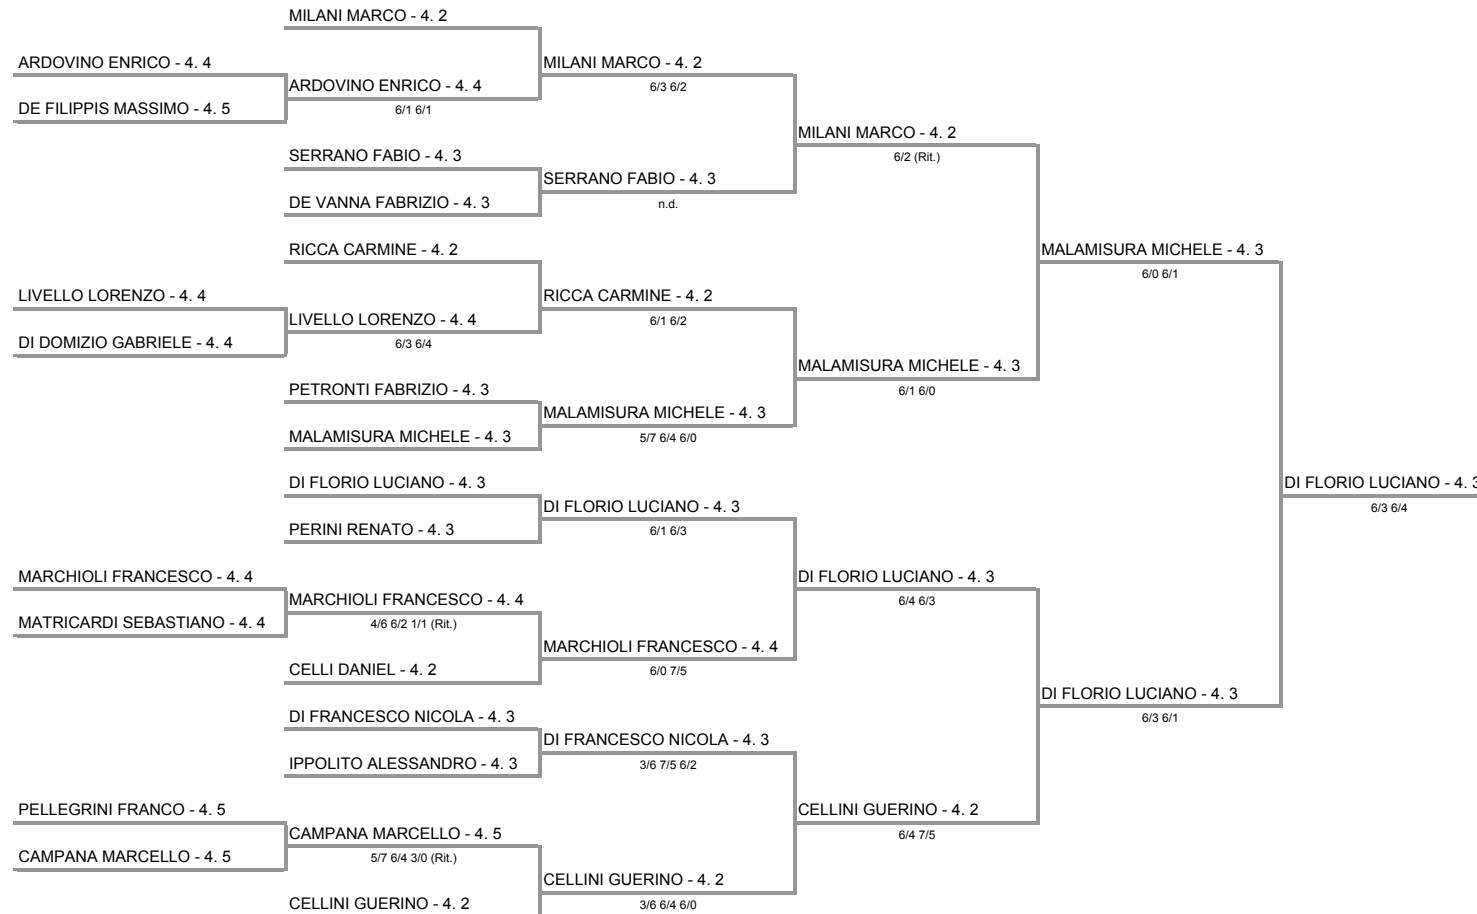

**ASD CIRCOLO TENNIS PESCARA - ABRUZZO - GRAND PRIX OVER 2012
OVER 50 MASCHILE - OVER 50 MASCHILE - TABELLONE UNICO**

07/07/2012 - 15/07/2012 iscritti n° 20

**Tabellone compilato il 06/07/2012 alle ore 11.16 e subito esposto
Il Giudice Arbitro: GAT3 MARCELLO PADOVANO, GAT1 PAOLA DI CARMINE**