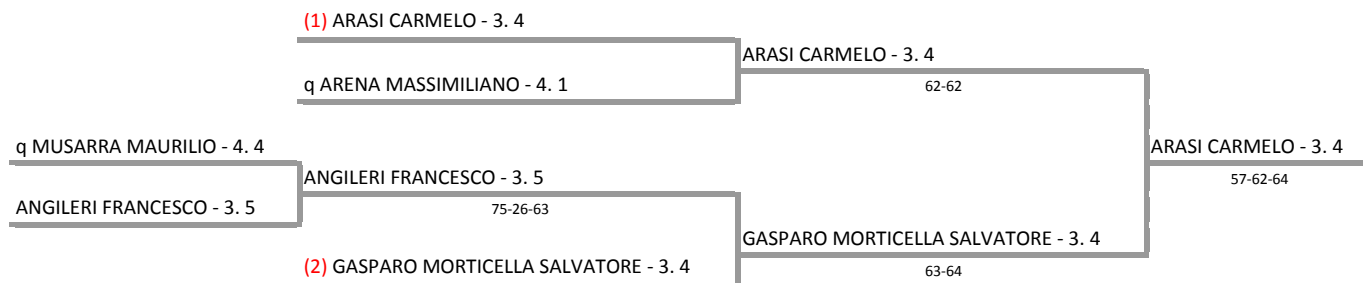

A.S.D. NUOVO CT - CAPO D'ORLANDO - SICILIA - CIRCUITO NAZIONALE GRAND-PRIX VETERANI 2013
Circuito Nazionale Grand-Prix Veterani 2013 - singolare OVER 40 - Sezione finale

23/02/2013 - 03/03/2013   iscritti n° 5

Tabellone confermato il 24/02/2013 alle ore 10:32
compilato il 24/02/2013 alle ore 10:32 e subito esposto

Il Giudice Arbitro: GAT2 MAURIZIO RIOLO, GAT1 ROSAMARIA GASPARO MORTICELLA

Federazione Italiana Tennis - Sistema Gestione Automatizzata Tornei - Copyright 2012 - Powered by Lexicon digital media
I tabelloni generati con il Sistema S.G.A.T. possono essere liberamente pubblicati e impaginati in altre forme mantenendo presente e inalterato questo disclaimer.

Tabellone Torneo by FIT - Sistema Gestione Automatizzata Tornei is licensed under a Creative Commons Attribuzione - Non commerciale - Condividi allo stesso modo 3.0 Italia License