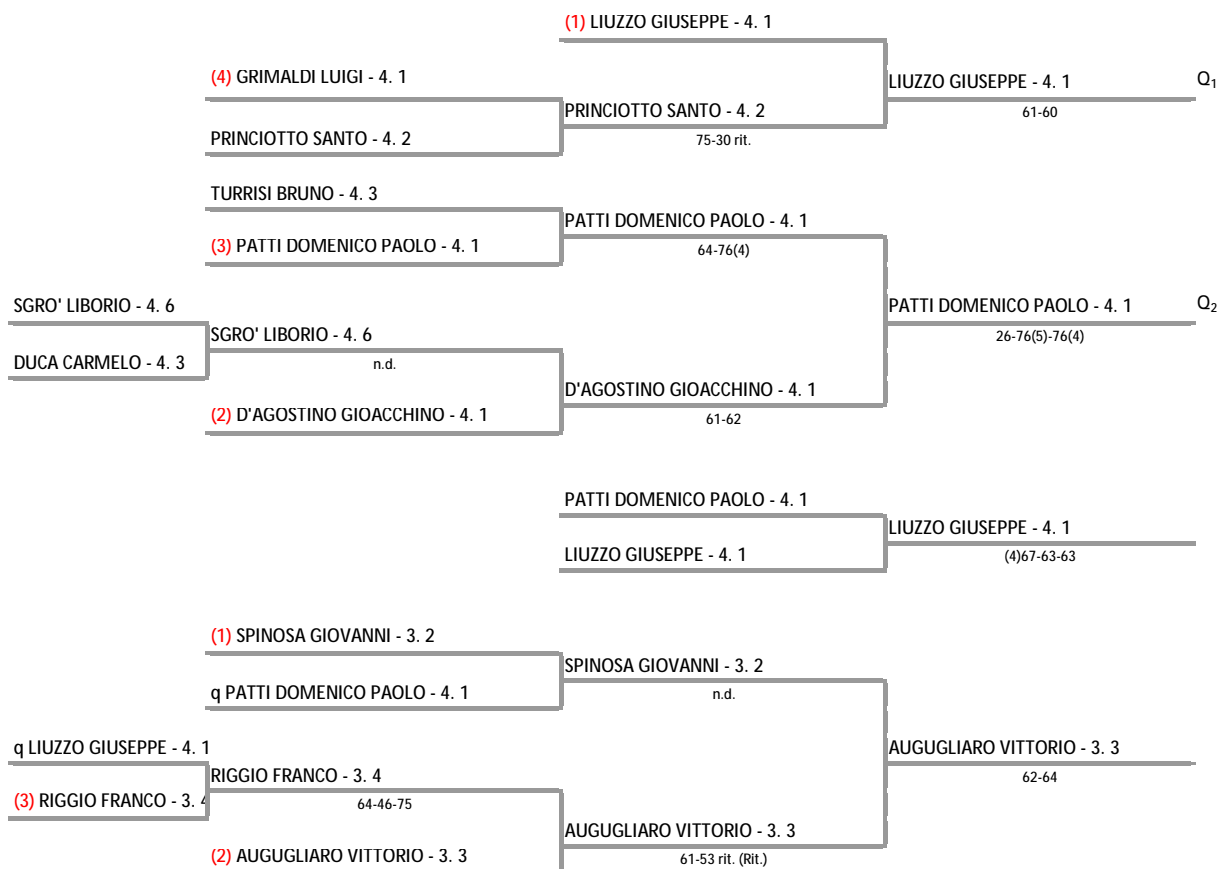

A.S.D. CIRCOLO TENNIS GIOVANNI TAMBURELLO - SICILIA - TORNEO VETERANI
10^ PROVA GRAND PRIX OVER 2013 - SINGOLARE MASCHILE OVER 45 - SEZIONE 1

07/07/2013 - 13/07/2013 iscritti n°11

Tabellone confermato il 06/07/2013 alle ore 19:22

Il Giudice Arbitro: GAT2 MAURIZIO RIOLO, GAT1 ANGELO LIBORIO GIGLIO

A.S.D. CIRCOLO TENNIS GIOVANNI TAMBURELLO - SICILIA - TORNEO VETERANI
10^ PROVA GRAND PRIX OVER 2013 - SINGOLARE MASCHILE OVER 40 - SEZIONE 1

07/07/2013 - 13/07/2013 iscritti n° 8

Tabellone confermato il 06/07/2013 alle ore 19:00
Il Giudice Arbitro: GAT2 MAURIZIO RIOLO, GAT1 ANGELO LIBORIO GIGLIO

	(1) LIUZZO GIUSEPPE - 4. 1	
MUSARRA MAURILIO - 4. 1		LIUZZO GIUSEPPE - 4. 1 Q ₁
PRINCIOTTO SANTO - 4. 2	MUSARRA MAURILIO - 4. 1 63-57-61	62-26-75
MANCUSO GIOVANNI - 4. 2		
PATTI DOMENICO PAOLO - 4. 1	MANCUSO GIOVANNI - 4. 2 64-26-63	
	(2) D'AGOSTINO GIOACCHINO - 4. 1	MANCUSO GIOVANNI - 4. 2 Q ₂
		60-64
DE VITA ALESSANDRO - 3. 4		
q MANCUSO GIOVANNI - 4. 2	DE VITA ALESSANDRO - 3. 4 46-60-61	
q LIUZZO GIUSEPPE - 4. 1		DE VITA ALESSANDRO - 3. 4
ANGILERI FRANCESCO - 3. 5	LIUZZO GIUSEPPE - 4. 1 75-36-76(5)	60-61