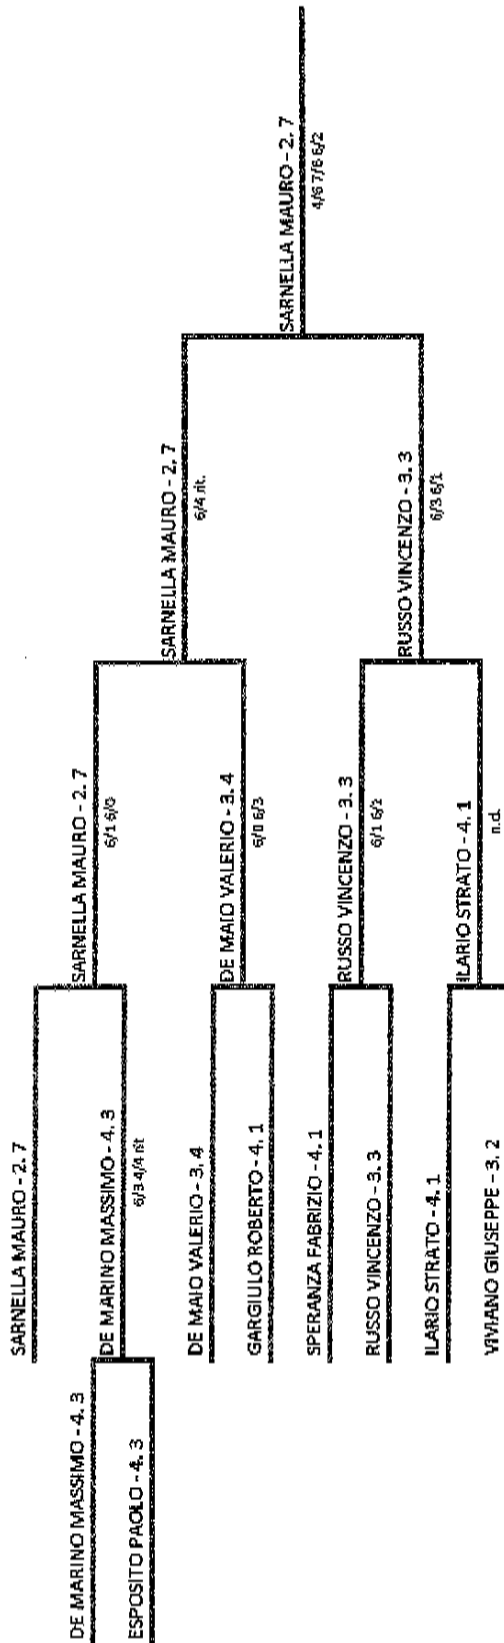

**ASS. DILETT. TENNIS CLUB VOMERO - grand prix
SINGOLARE MASCHILE - OVER 40**

01/06/2013 - 09/06/2013 iscritti n° 9

**Tabellone confermato il 01/06/2013 alle ore 15:55
compilato il 01/06/2013 alle ore 15:55 e subito esposto**

Il Giudice Arbitro: GAT3 SALVATORE LONGOBARDO, GAT3 SALVATORE LONGOBARDO

Federazione Italiana Tennis - Sistema Gestione Automatizzata Tornei - Copyright 2012 - Powered by Lexicon digital media

I tabelloni generati con il Sistema S.G.A.T. possono essere liberamente pubblicati e impaginati in altre forme mantenendo presente e inalterato questo disclaimer.
Tabellone Torneo by FIT - Sistema Gestione Automatizzata Tornei is licensed under a Creative Commons Attribution - Non commercial - Condividi allo stesso modo 3.0 Italia License

Manefrè