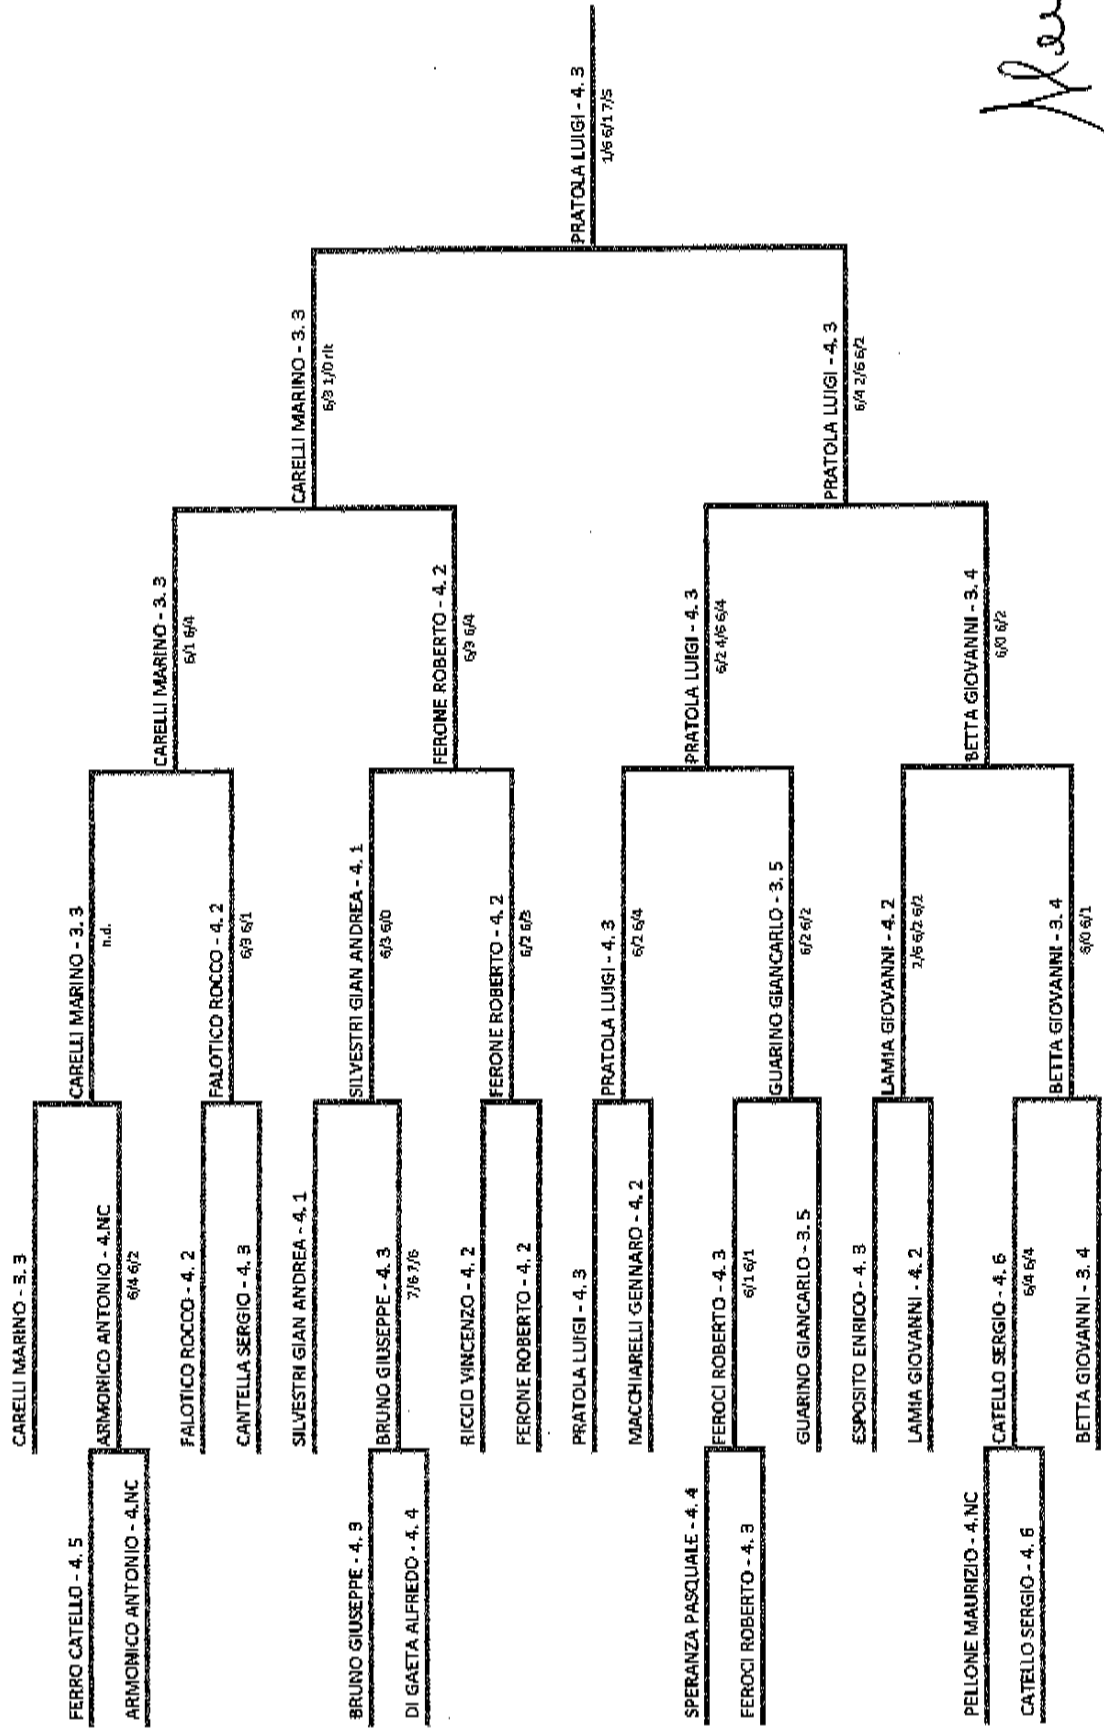

ASS. DILETT. TENNIS CLUB VOMERO - grand prix
SINGOLARE MASCHILE - OVER 50

01/06/2013 - 09/06/2013 iscritti n° 20

Tabellone confermato il 01/06/2013 alle ore 15:55
compilato il 01/06/2013 alle ore 15:55 e subito esposto

Il Giudice Arbitro: GAT3 SALVATORE LONGOBARDO, GAT3 SALVATORE LONGOBARDO

Handwritten signature