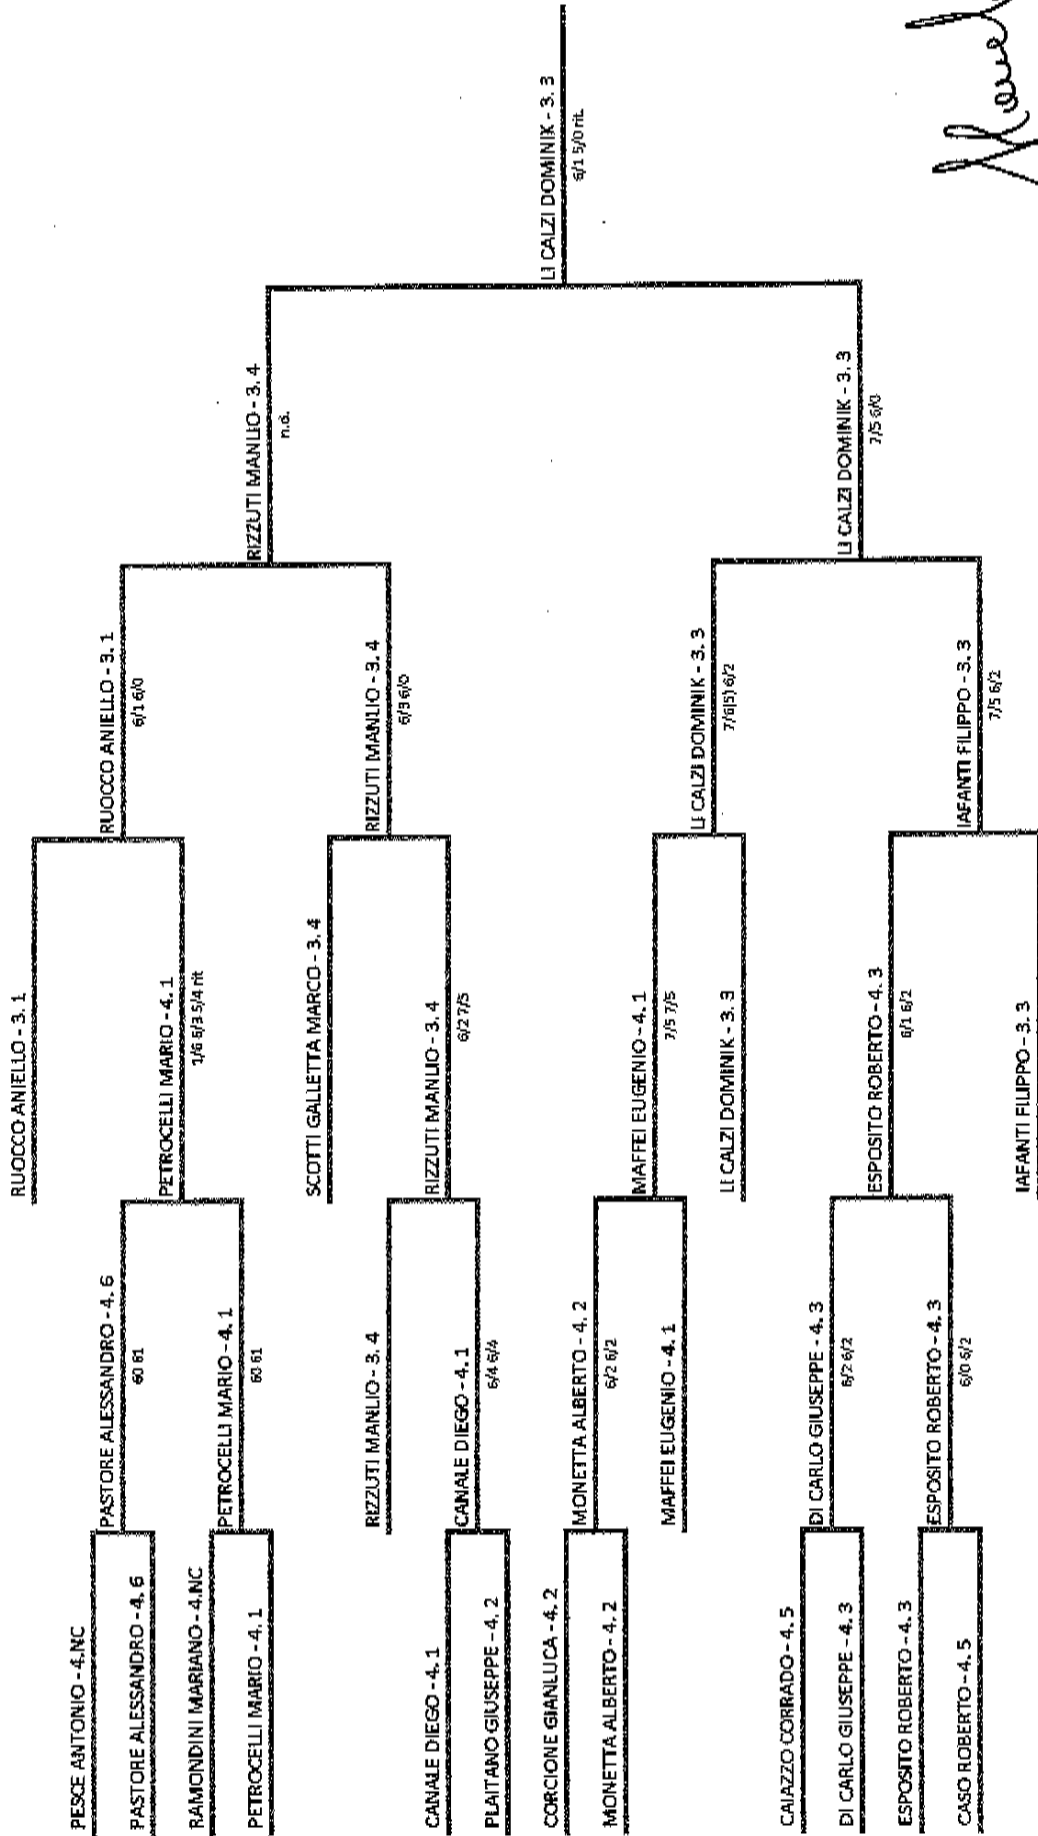

ASS. DILETT. TENNIS CLUB VOMERO - grand prix
SINGOLARE MASCHILE - OVER 45
01/06/2013 - 09/06/2013 iscritti n° 18

Tabellone confermato il 01/06/2013 alle ore 15:55
compilato il 01/06/2013 alle ore 15:55 e subito esposto
Il Giudice Arbitro: GAT3 SALVATORE LONGOBARDO, GAT3 SALVATORE LONGOBARDO

Manelli