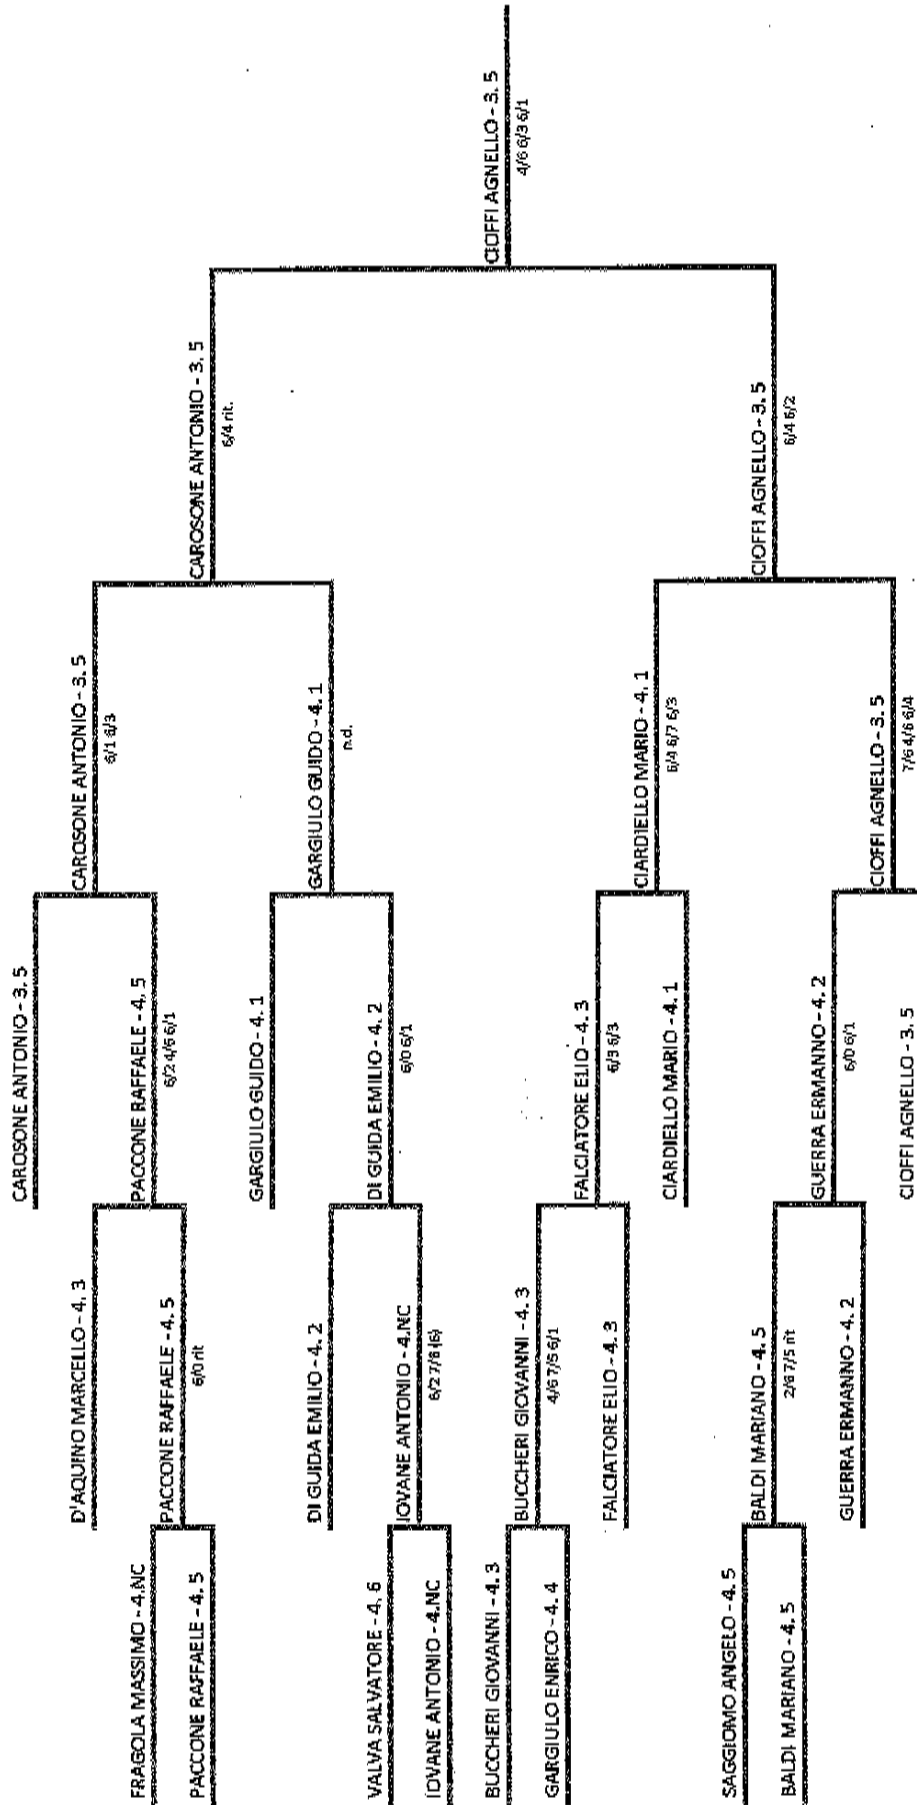

ASS. DILETT. TENNIS CLUB VOMERO - grand prix
SINGOLARE MASCHILE - OVER 60

01/06/2013 - 09/06/2013 iscritti n° 16

Tabellone confermato il 01/06/2013 alle ore 15:56
compiuto il 01/06/2013 alle ore 15:56 e subito esposto

Il Giudice Arbitro: GAT3 SALVATORE LONGOBARDO, GAT3 SALVATORE LONGOBARDO

Federazione Italiana Tennis - Sistema Gestione Automatizzata Tornei - Copyright 2012 - Powered by Lexicon digital media
I tabelloni generati con il Sistema S.G.A.T. possono essere liberamente pubblicati e impaginati in altre forme mantenendo presente e inalterato questo disclaimer.

Tabellone Torneo by FIT - Sistema Gestione Automatizzata Tornei is licensed under a Creative Commons Attribution-NonCommercial License - Condividi allo stesso modo 3.0 Italia License

Handwritten signature