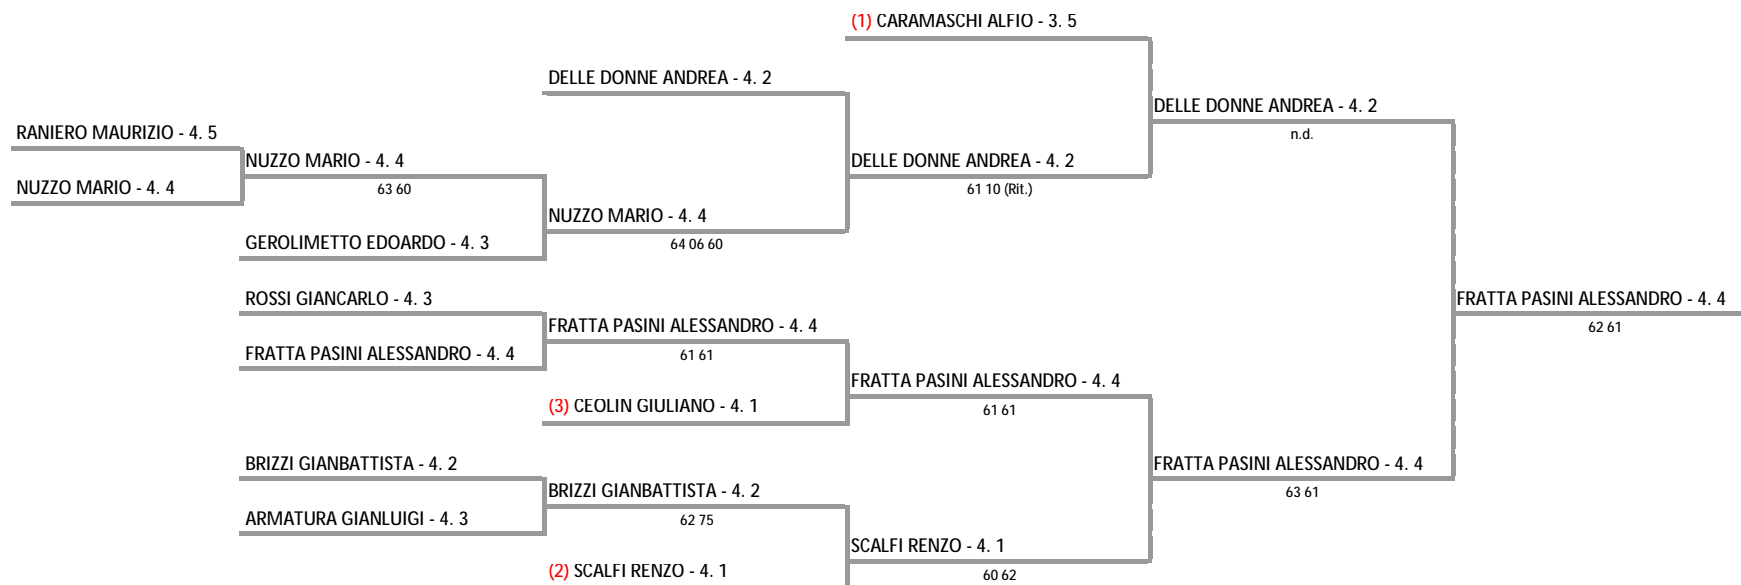

SPORTING CLUB ARBIZZANO A. S. D. - VENETO - 127 - GRAND PRIX VETERANI SC ARBIZZANO
OVER 55 - TABELLONE OVER 55

31/05/2013 - 09/06/2013 iscritti n° 11

Tabellone confermato il 31/05/2013 alle ore 17:23
Il Giudice Arbitro: GAT2 BRUNO VANTINI, GAT2 NICOLA RIGHETTI

Federazione Italiana Tennis - Sistema Gestione Automatizzata Tornei - Copyright 2012 - Powered by Lexicon digital media

I tabelloni generati con il Sistema S.G.A.T. possono essere liberamente pubblicati e impaginati in altre forme mantenendo presente e inalterato questo disclaimer.

Tabellone Torneo by FIT - Sistema Gestione Automatizzata Tornei is licensed under a Creative Commons Attribuzione - Non commerciale - Condividi allo stesso modo 3.0 Italia License