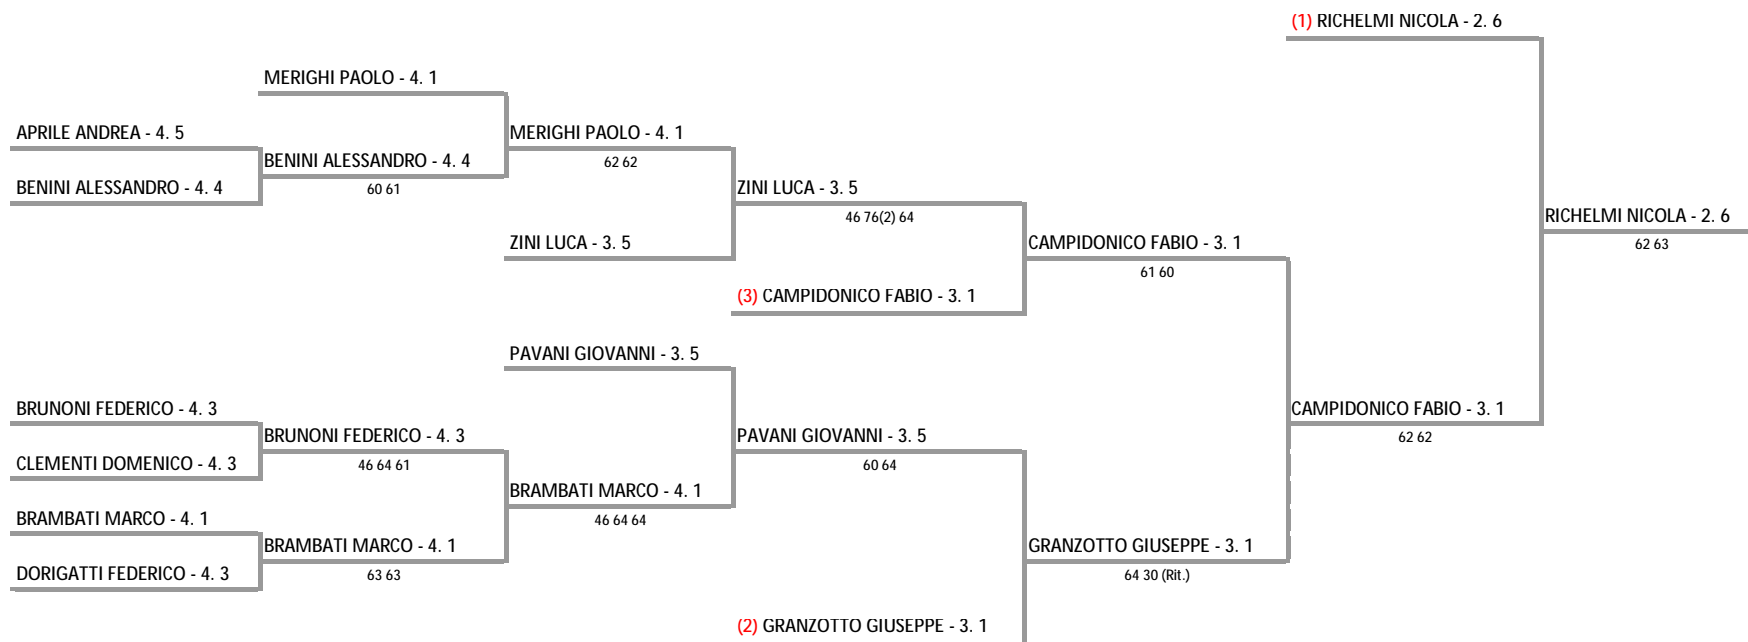

SPORTING CLUB ARBIZZANO A. S. D. - VENETO - 127 - GRAND PRIX VETERANI SC ARBIZZANO
OVER 40 - OVER 40

31/05/2013 - 09/06/2013 iscritti n° 12

Tabellone confermato il 01/06/2013 alle ore 09:04
Il Giudice Arbitro: GAT2 BRUNO VANTINI, GAT2 NICOLA RIGHETTI