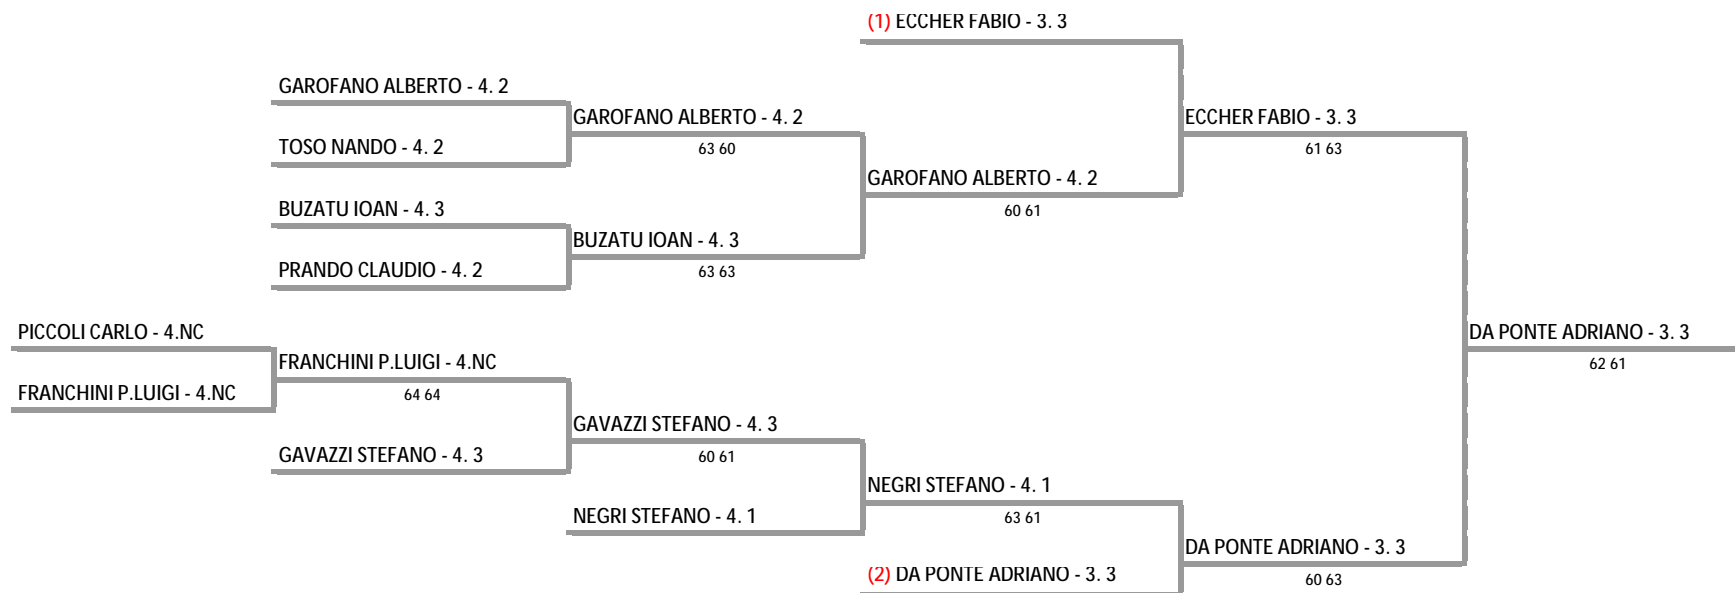

SPORTING CLUB ARBIZZANO A. S. D. - VENETO - 127 - GRAND PRIX VETERANI SC ARBIZZANO
OVER 50 - TABELLONE OVER 50

31/05/2013 - 09/06/2013 iscritti n° 10

Tabellone confermato il 31/05/2013 alle ore 17:20
Il Giudice Arbitro: GAT2 BRUNO VANTINI, GAT2 NICOLA RIGHETTI

Federazione Italiana Tennis - Sistema Gestione Automatizzata Tornei - Copyright 2012 - Powered by Lexicon digital media
I tabelloni generati con il Sistema S.G.A.T. possono essere liberamente pubblicati e impaginati in altre forme mantenendo presente e inalterato questo disclaimer.

Tabellone Torneo by FIT - Sistema Gestione Automatizzata Tornei is licensed under a Creative Commons Attribuzione - Non commerciale - Condividi allo stesso modo 3.0