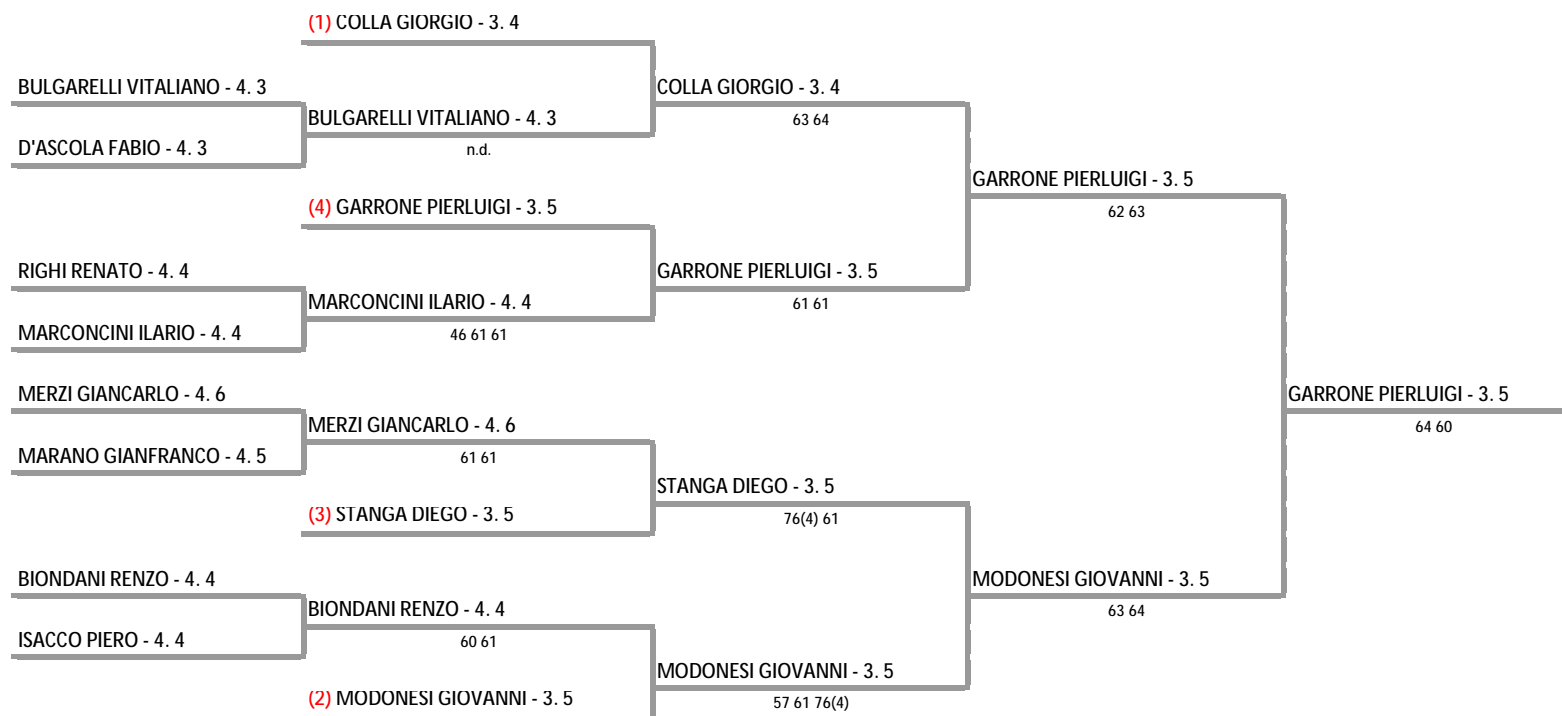

SPORTING CLUB ARBIZZANO A. S. D. - VENETO - 127 - GRAND PRIX VETERANI SC ARBIZZANO
OVER 65 - TABELLONE OVER 65

31/05/2013 - 09/06/2013 iscritti n° 12

Tabellone confermato il 31/05/2013 alle ore 17:24
Il Giudice Arbitro: GAT2 BRUNO VANTINI, GAT2 NICOLA RIGHETTI

Federazione Italiana Tennis - Sistema Gestione Automatizzata Tornei - Copyright 2012 - Powered by Lexicon digital media

I tabelloni generati con il Sistema S.G.A.T. possono essere liberamente pubblicati e impaginati in altre forme mantenendo presente e inalterato questo disclaimer.
Tabellone Torneo by FIT - Sistema Gestione Automatizzata Tornei is licensed under a Creative Commons Attribuzione - Non commerciale - Condividi allo stesso modo 3.0 Italia License