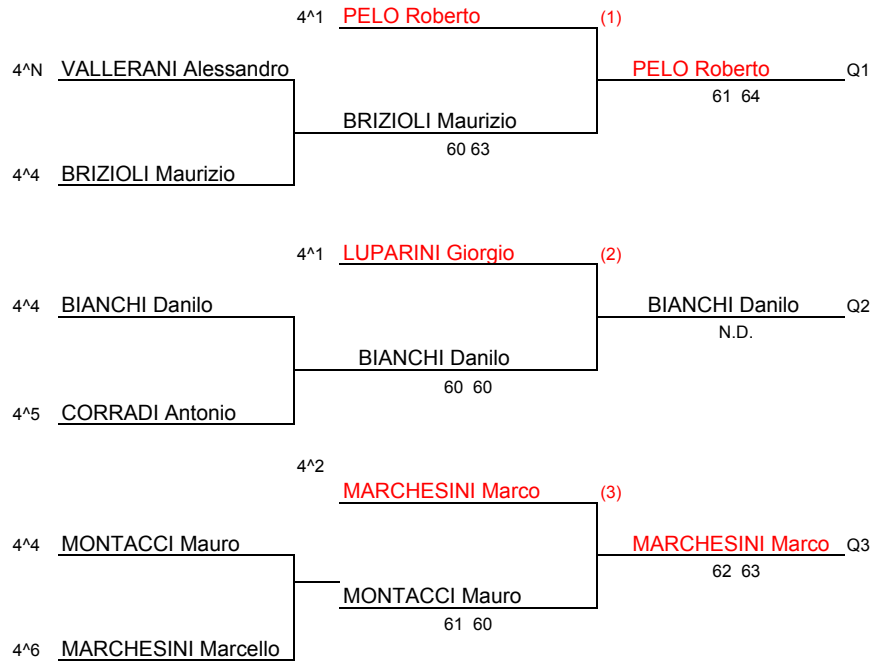

Il G.A.T. 2: **Remo MARINELLI**

ANGELI GIANLUCA	21/03/1963
ARLOTTA FABRIZIO	17/08/1966
BARLOZZI FEDERICO	02/05/1965
CECCONI MAURIZIO	28/04/1967
CIANELLI CARLO	15/05/1966
GALLETTI MAURIZIO	18/12/1963
GIOVANNELLI PAOLO	11/04/1966
MONTIGIANI PAOLO	24/09/1963
ORAZI GIANLUCA	04/09/1963
ROCCETTI ROBERTO	11/07/1964
SETTEMBRE MARIO	01/12/1963
TRASTULLI MARCO	04/07/1964
VENCESLAI FRANCESCO	21/08/1966

Il G.A.T. 2: **Remo MARINELLI**

BIANCHI DANILO	09/05/1959
BONAIUTI MARCO	06/03/1961
BRIZIOLI MAURIZIO	19/10/1957
CORRADI ANTONIO	20/04/1958
GRAZIOTTI MARCO	13/02/1962
LUPARINI GIORGIO	20/11/1958
MARCHESINI MARCELLO	14/05/1961
MARCHESINI MARCO	02/11/1957
MONTACCI MAURO	23/12/1961
PALMA ETTORE	07/10/1960
PELO ROBERTO	23/01/1958
VALLERANI ALESSANDRO	24/12/1957