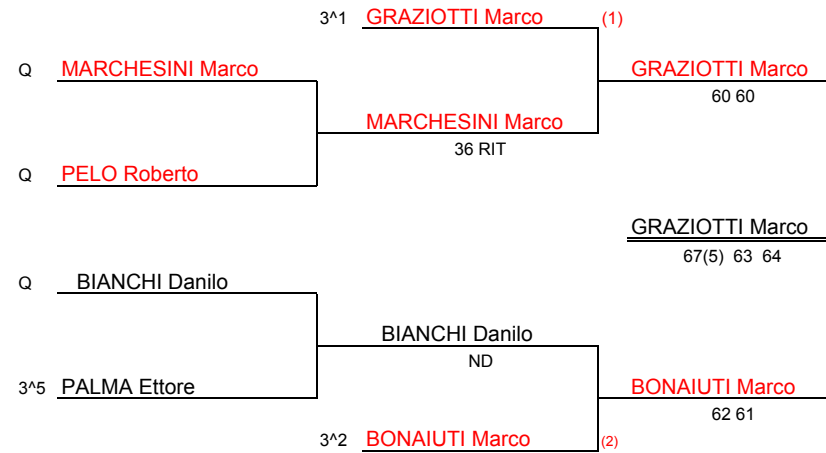

Il G.A.T. 2: **Remo MARINELLI**

ANGELI GIANLUCA	21/03/1963
ARLOTTA FABRIZIO	17/08/1966
BARLOZZI FEDERICO	02/05/1965
CECCONI MAURIZIO	28/04/1967
CIANELLI CARLO	15/05/1966
GALLETTI MAURIZIO	18/12/1963
GIOVANNELLI PAOLO	11/04/1966
MONTIGIANI PAOLO	24/09/1963
ORAZI GIANLUCA	04/09/1963
ROCCETTI ROBERTO	11/07/1964
SETTEMBRE MARIO	01/12/1963
TRASTULLI MARCO	04/07/1964
VENCESLAI FRANCESCO	21/08/1966

Il G.A.T. 2: **Remo MARINELLI**

BIANCHI DANILO	09/05/1959
BONAIUTI MARCO	06/03/1961
BRIZIOLI MAURIZIO	19/10/1957
CORRADI ANTONIO	20/04/1958
GRAZIOTTI MARCO	13/02/1962
LUPARINI GIORGIO	20/11/1958
MARCHESINI MARCELLO	14/05/1961
MARCHESINI MARCO	02/11/1957
MONTACCI MAURO	23/12/1961
PALMA ETTORE	07/10/1960
PELO ROBERTO	23/01/1958
VALLERANI ALESSANDRO	24/12/1957