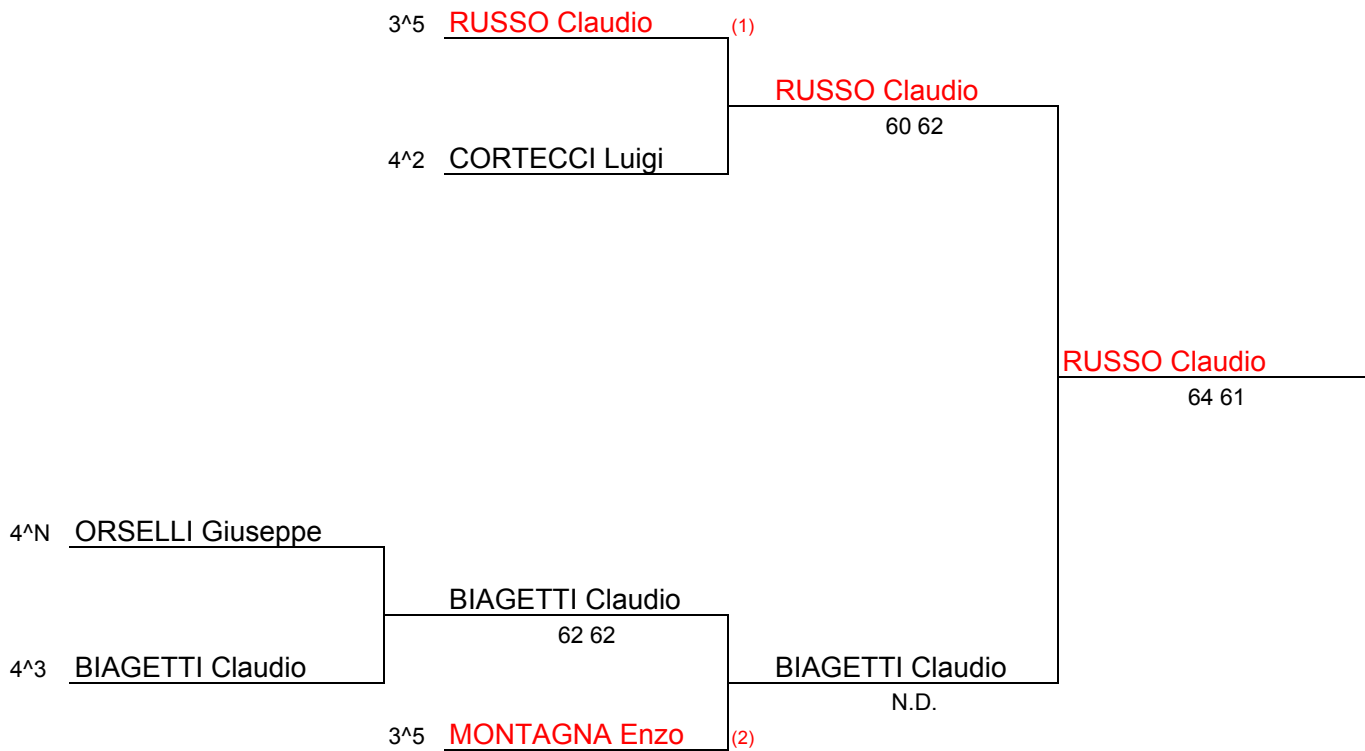

A.S.D. TODI 1971
Grand Prix OVER 2012 - 13 - 19 Agosto 2012
2° Memorial "Mario Resta e Bruno Taddei"

Sing. Maschile **OVER 60**
Iscritti 5

Tabellone compilato il 11/08/2012, alle ore
17,00 e subito esposto

Il G.A.T. 2: **Remo MARINELLI**

BIAGETTI CLAUDIO	23/01/1949
CORTECCI LUIGI	16/01/1946
MONTAGNA ENZO	18/06/1952
ORSELLI GIUSEPPE	24/11/1950
RUSSO CLAUDIO	19/02/1950