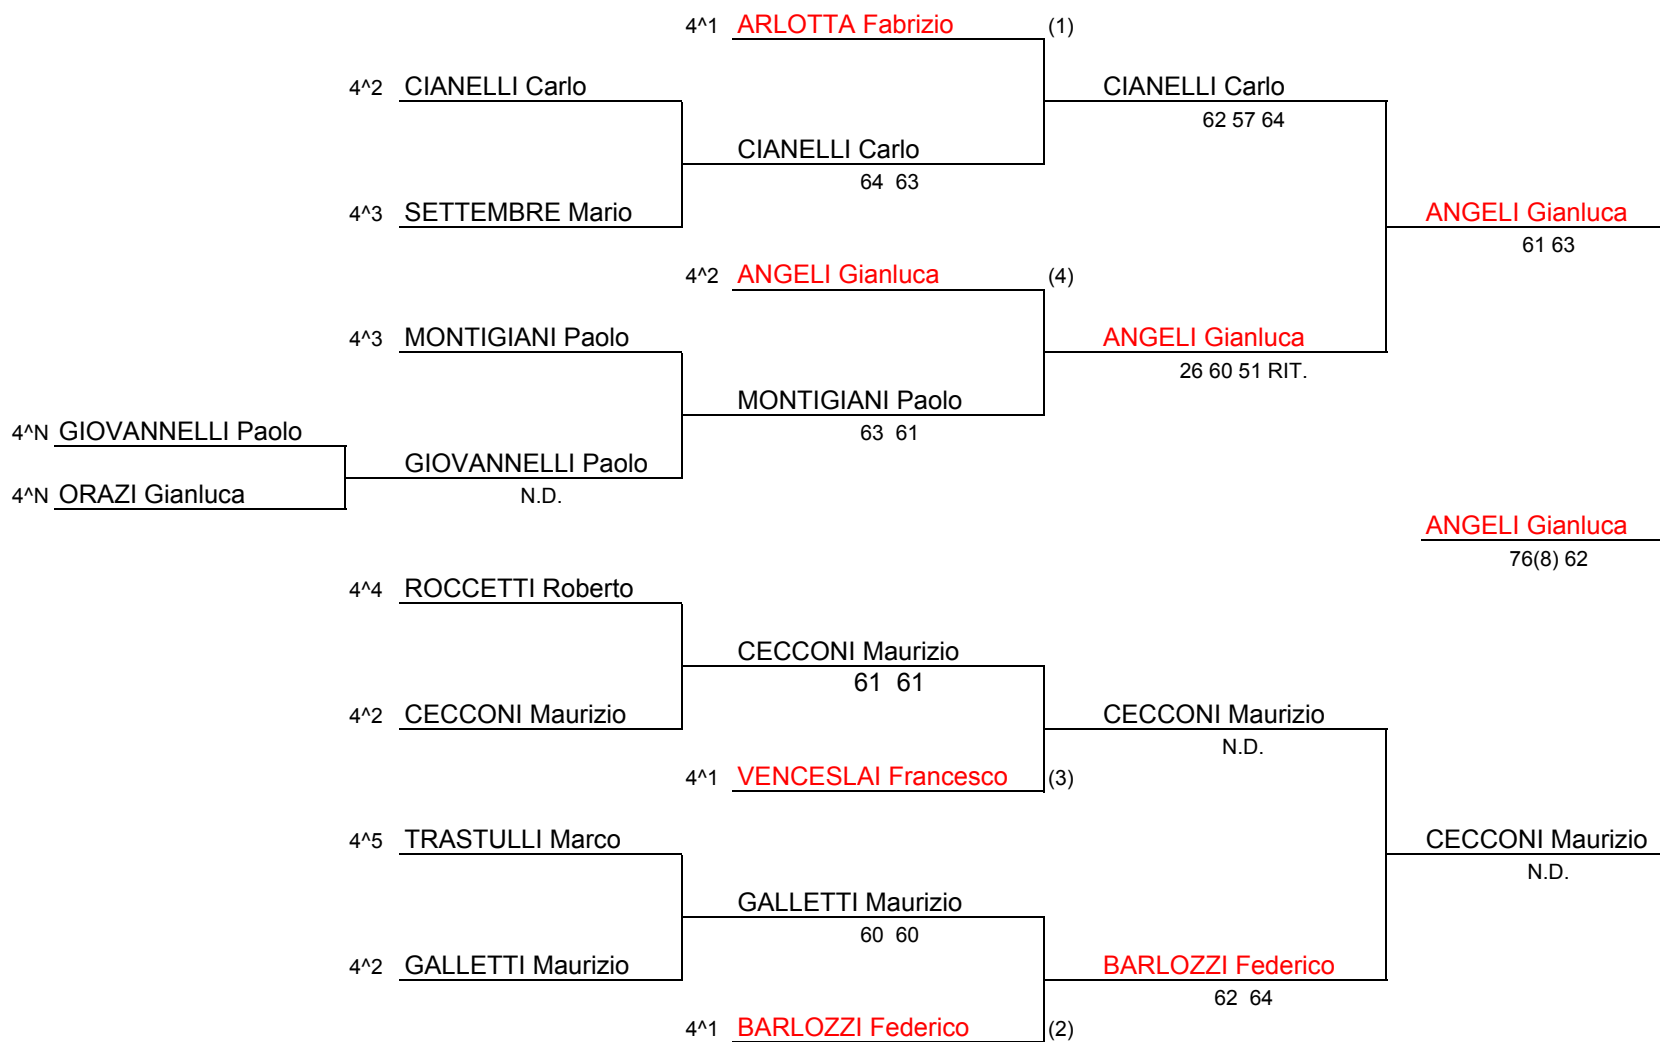

Il G.A.T. 2: **Remo MARINELLI**

ANGELI GIANLUCA	21/03/1963
ARLOTTA FABRIZIO	17/08/1966
BARLOZZI FEDERICO	02/05/1965
CECCONI MAURIZIO	28/04/1967
CIANELLI CARLO	15/05/1966
GALLETTI MAURIZIO	18/12/1963
GIOVANNELLI PAOLO	11/04/1966
MONTIGIANI PAOLO	24/09/1963
ORAZI GIANLUCA	04/09/1963
ROCCETTI ROBERTO	11/07/1964
SETTEMBRE MARIO	01/12/1963
TRASTULLI MARCO	04/07/1964
VENCESLAI FRANCESCO	21/08/1966