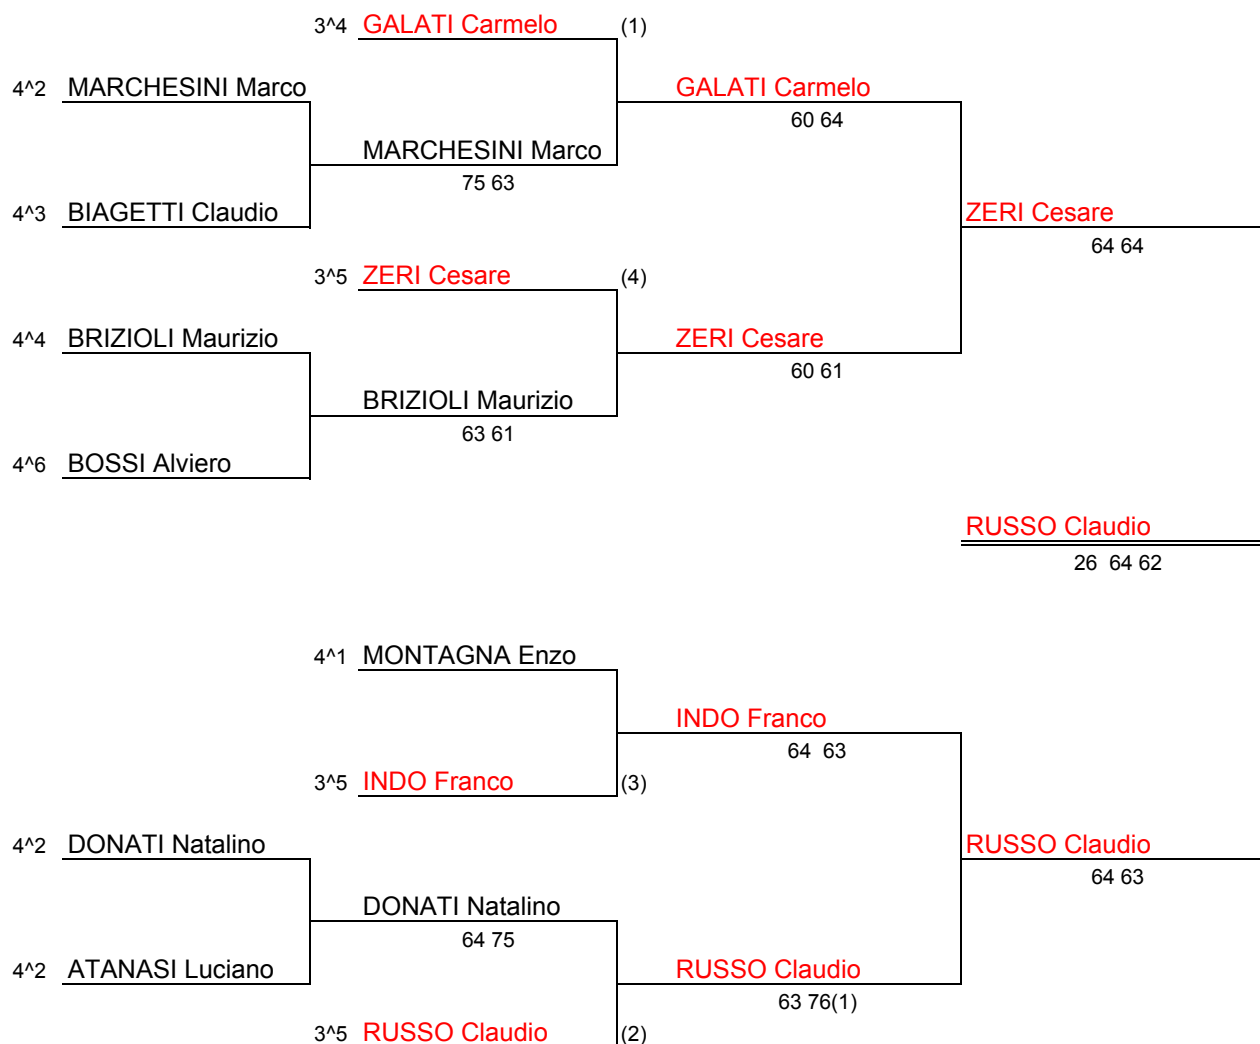

A.S.D. TODI 1971
Grand Prix OVER 2012 - 13 - 19 Agosto 2012
2° Memorial "Mario Resta e Bruno Taddei"

Tabellone compilato il 11/08/2012,
alle ore 16,45 e subito esposto

Il G.A.T. 2: **Remo MARINELLI**

Sing. Maschile OVER 55

Iscritti 11

ATANASI LUCIANO	12/03/1957
BIAGETTI CLAUDIO	23/01/1949
BOSSI ALVIERO	15/06/1957
BRIZIOLI MAURIZIO	19/10/1957
DONATI NATALINO	04/01/1957
GALATI CARMELO	04/02/1955
INDO FRANCO	15/12/1955
MARCHESINI MARCO	02/11/1957
MONTAGNA ENZO	18/06/1952
RUSSO CLAUDIO	19/02/1950
ZERI CESARE	30/01/1957