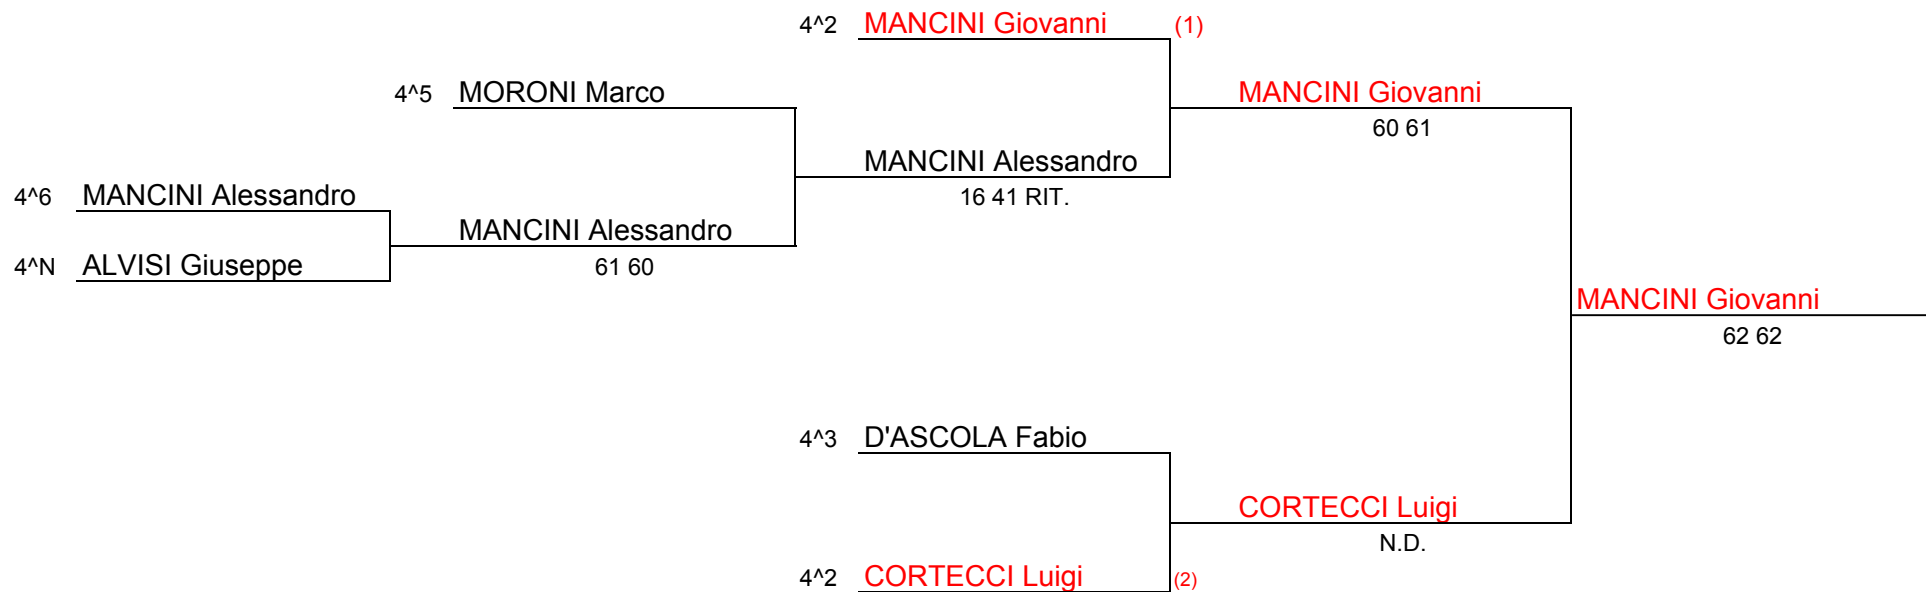

A.S.D. TODI 1971
Grand Prix OVER 2011 - 13 - 19 Agosto 2012
2° Memorial "Mario Resta e Bruno Taddei"

Sing. Maschile **OVER 65**
Iscritti **6**

Tabellone compilato il 11/08/2012,
alle ore 17,15 e subito esposto

Il G.A.T. 2: **Remo MARINELLI**

ALVISI GIUSEPPE	05/10/1944
CORTECCI LUIGI	16/01/1946
D`ASCOLA FABIO	29/11/1942
MANCINI ALESSANDRO	28/02/1943
MANCINI GIOVANNI	30/03/1947
MORONI MARCO	28/01/1947