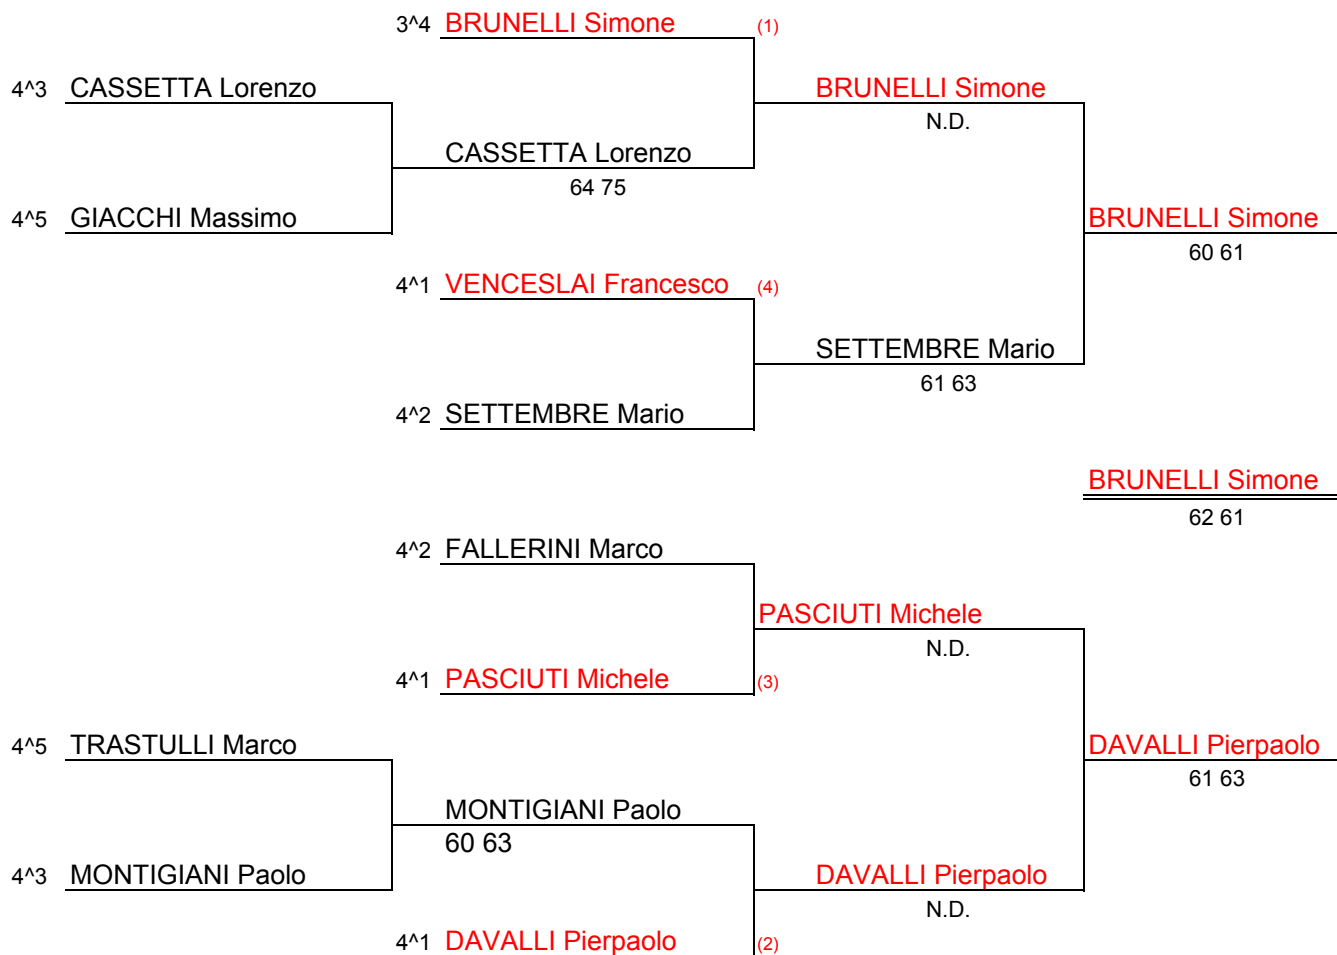

A.S.D. TODI 1971
Grand Prix OVER 2012 - 13 - 19 Agosto 2012
2° Memorial "Mario Resta e Bruno Taddei"

Tabellone compilato il 11/08/2012,
alle ore 15 e subito esposto

Il G.A.T. 2: **Remo MARINELLI**

Sing. Maschile **OVER 40**
Iscritti **10**

BRUNELLI SIMONE	01/04/1971
CASSETTA LORENZO	25/08/1967
DAVALLI PIERPAOLO	26/10/1969
FALLERINI MARCO	17/05/1969
GIACCHI MASSIMO	13/11/1971
MONTIGIANI PAOLO	24/09/1963
PASCIUTI MICHELE	22/10/1969
SETTEMBRE MARIO	01/12/1963
TRASTULLI MARCO	04/07/1964
VENCESLAI FRANCESCO	21/08/1966