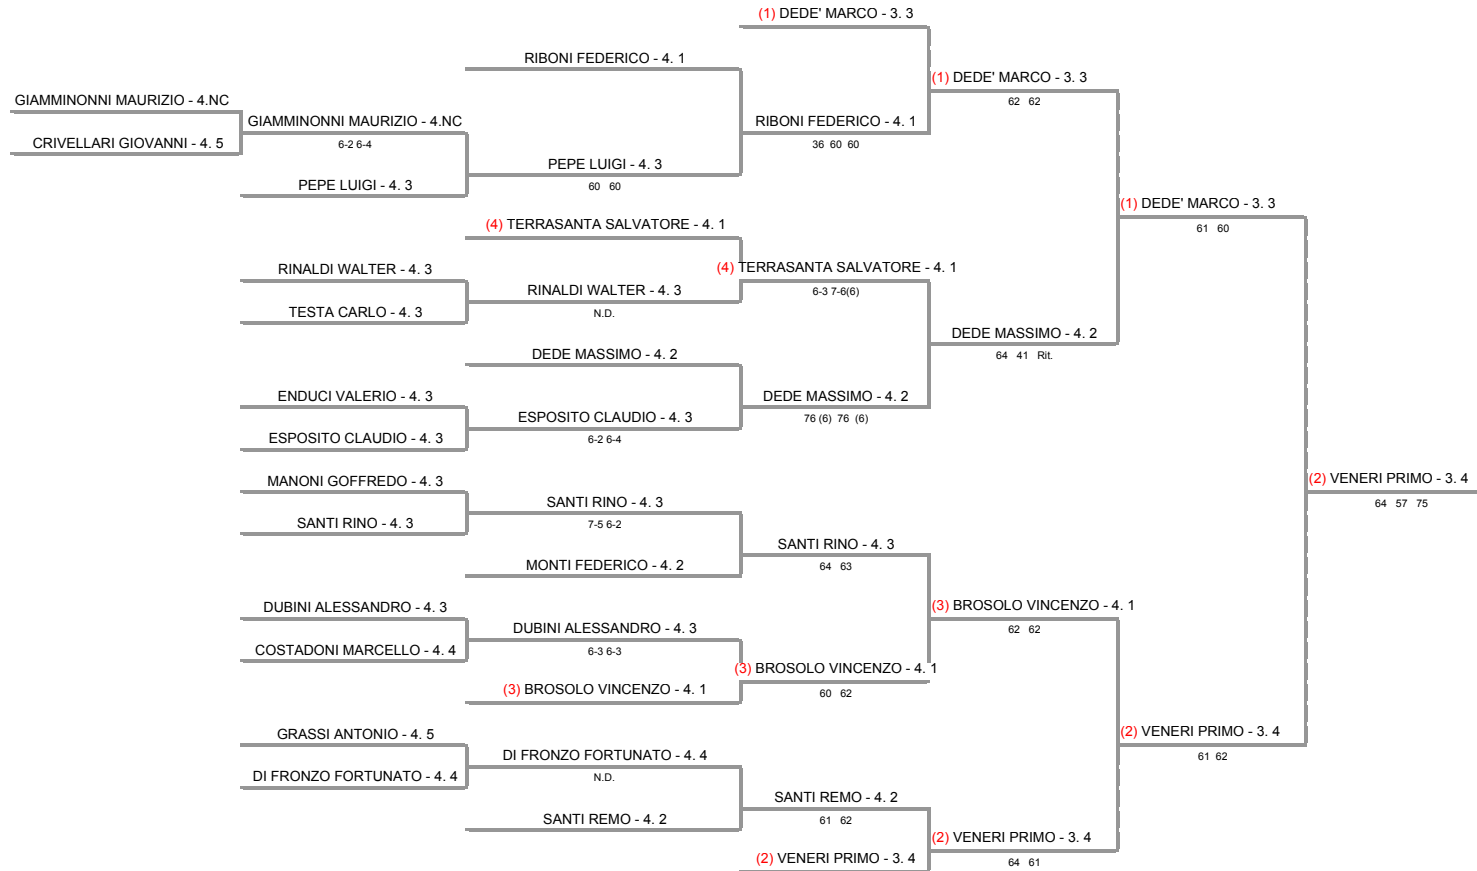

TENNIS CLUB GALLARATE A.S.D. - GRAND PRIX VETERANI
O55 M - Tab. Finale O55

30/06/2012 - 08/07/2012 iscritti n° 21

Tabellone compilato il 28/06/2012 alle ore 22.27 e subito esposto
Il Giudice Arbitro: GAT3 PIERANGELO ZARDONI

Federazione Italiana Tennis - Sistema Gestione Automatizzata Tornei - Copyright 2012 - Powered by Lexicon digital media
I tabelloni generati con il Sistema S.G.A.T. possono essere liberamente pubblicati e impaginati in altre forme mantenendo presente e inalterato questo disclaimer.

Tabellone Torneo by FIT - Sistema Gestione Automatizzata Tornei is licensed under a Creative Commons Attribuzione - Non commerciale - Condividi allo stesso modo 3.0 Italia License