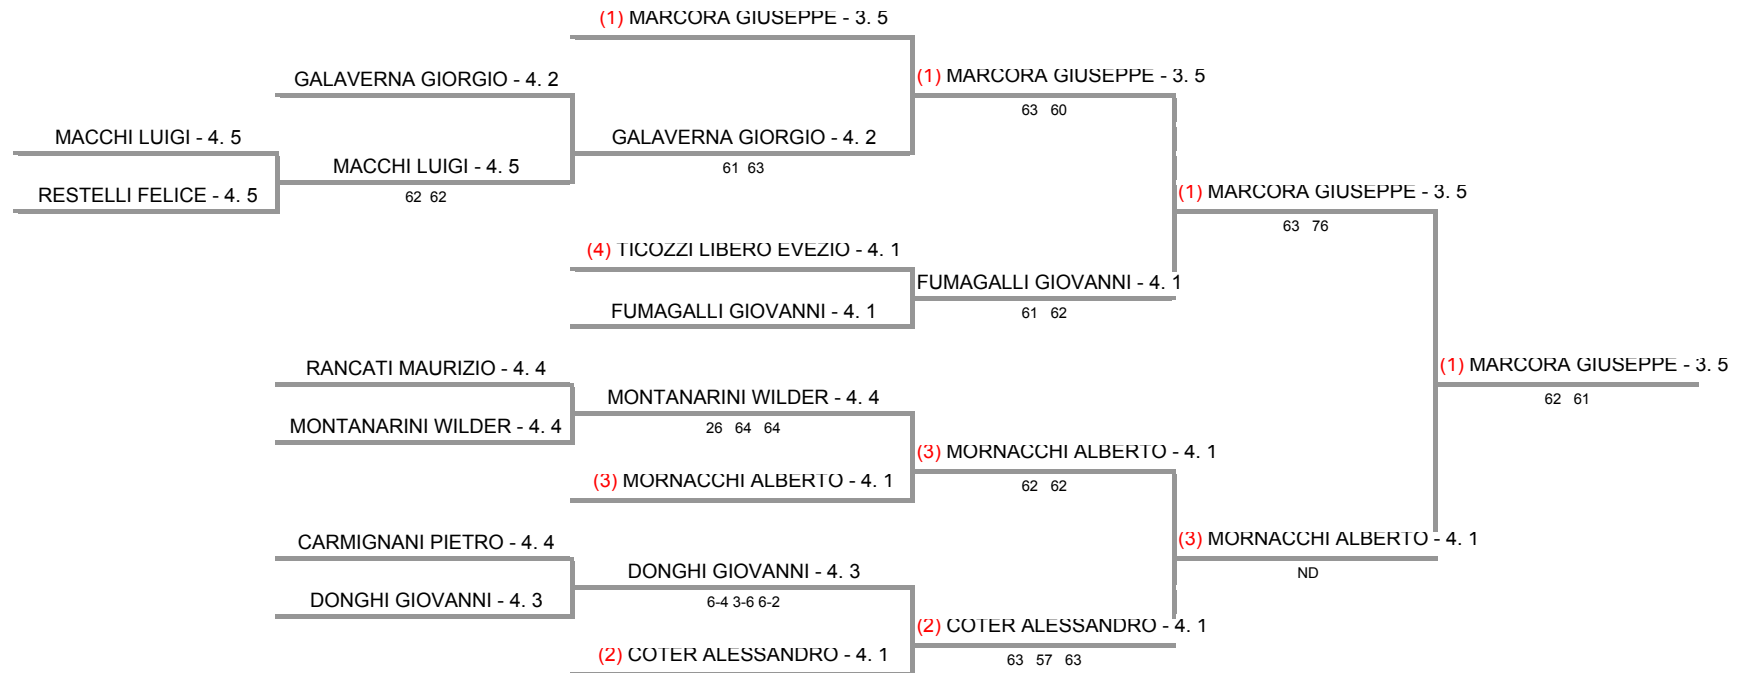

**TENNIS CLUB GALLARATE A.S.D. - GRAND PRIX VETERANI
O65 M - Tab. Finale O65**

30/06/2012 - 08/07/2012   iscritti n° 12

**Tabellone compilato il 30/06/2012 alle ore 14.52 e subito esposto
Il Giudice Arbitro: GAT3 PIERANGELO ZARDONI**

Federazione Italiana Tennis - Sistema Gestione Automatizzata Tornei - Copyright 2012 - Powered by Lexicon digital media

I tabelloni generati con il Sistema S.G.A.T. possono essere liberamente pubblicati e impaginati in altre forme mantenendo presente e inalterato questo disclaimer.
Tabellone Torneo by FIT - Sistema Gestione Automatizzata Tornei is licensed under a Creative Commons Attribuzione - Non commerciale - Condividi allo stesso modo 3.0 Italia License