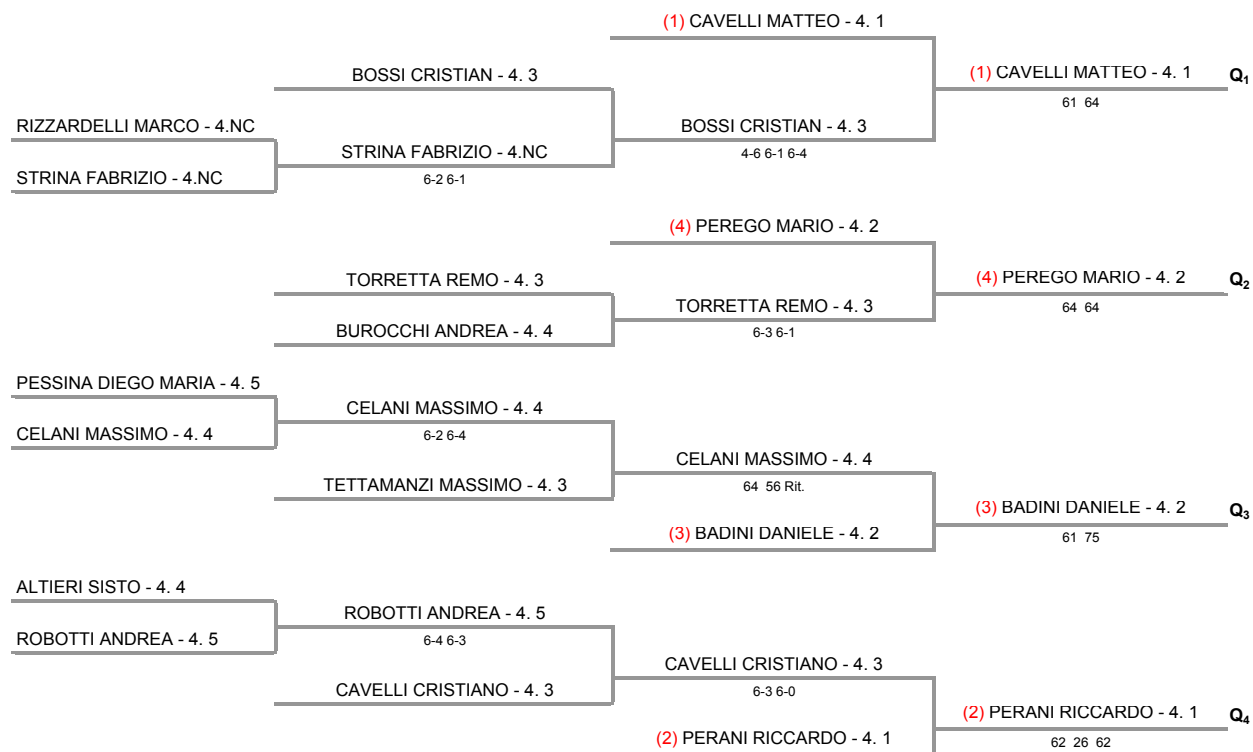

TENNIS CLUB GALLARATE A.S.D. - GRAND PRIX VETERANI
O40 M - Tab. Iniziale O40

30/06/2012 - 08/07/2012 iscritti n° 15

Tabellone compilato il 28/06/2012 alle ore 21.56 e subito esposto
Il Giudice Arbitro: GAT3 PIERANGELO ZARDONI