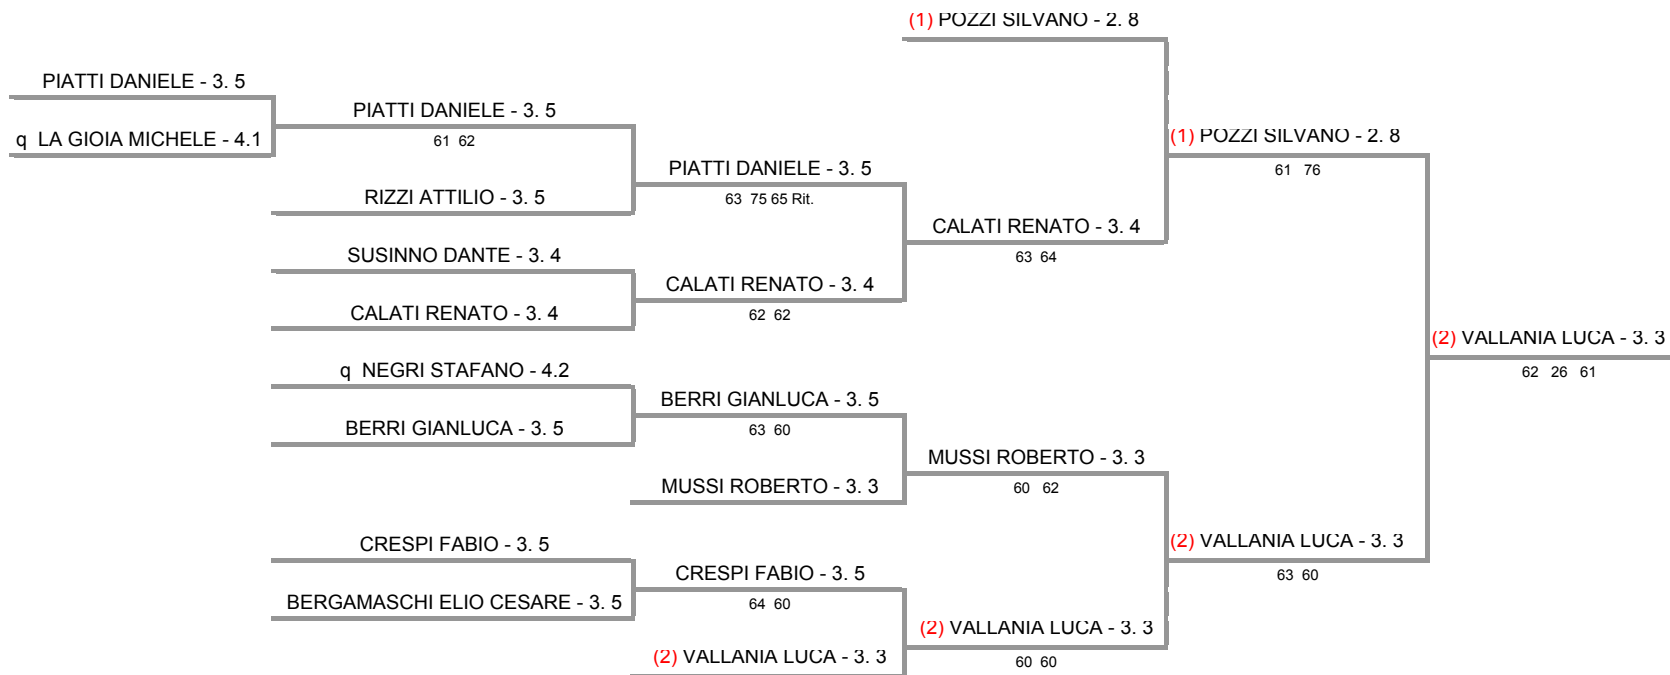

**TENNIS CLUB GALLARATE A.S.D. - GRAND PRIX VETERANI
O50 M - Tab. Finale O50**

30/06/2012 - 08/07/2012   iscritti n° 12

**Tabellone compilato il 28/06/2012 alle ore 22.14 e subito esposto
Il Giudice Arbitro: GAT3 PIERANGELO ZARDONI**

Federazione Italiana Tennis - Sistema Gestione Automatizzata Tornei - Copyright 2012 - Powered by Lexicon digital media

I tabelloni generati con il Sistema S.G.A.T. possono essere liberamente pubblicati e impaginati in altre forme mantenendo presente e inalterato questo disclaimer.
Tabellone Torneo by FIT - Sistema Gestione Automatizzata Tornei is licensed under a Creative Commons Attribuzione - Non commerciale - Condividi allo stesso modo 3.0 Italia License