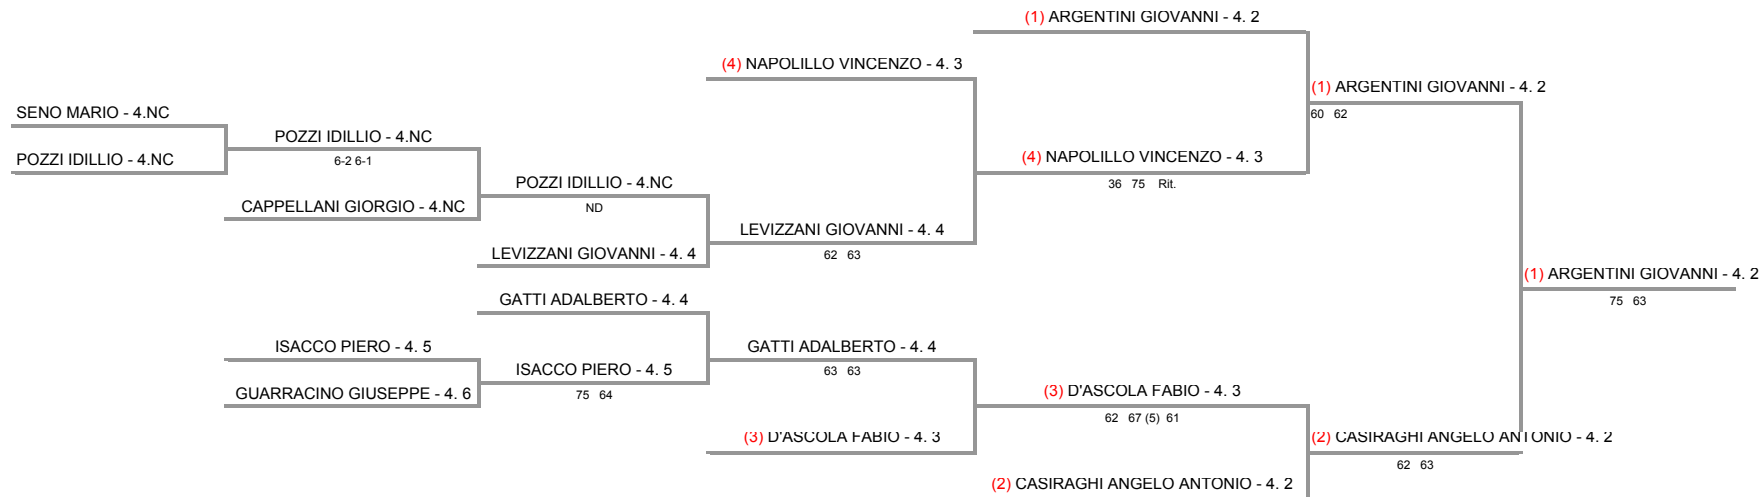

**TENNIS CLUB GALLARATE A.S.D. - GRAND PRIX VETERANI
O70 M - Tab. Finale O70**

30/06/2012 - 08/07/2012 iscritti n° 11

**Tabellone compilato il 28/06/2012 alle ore 22.44 e subito esposto
Il Giudice Arbitro: GAT3 PIERANGELO ZARDONI**

Federazione Italiana Tennis - Sistema Gestione Automatizzata Tornei - Copyright 2012 - Powered by Lexicon digital media
I tabelloni generati con il Sistema S.G.A.T. possono essere liberamente pubblicati e impaginati in altre forme mantenendo presente e inalterato questo disclaimer.

Tabellone Torneo by FIT - Sistema Gestione Automatizzata Tornei is licensed under a Creative Commons Attribuzione - Non commerciale - Condividi allo stesso modo 3.0 Italia License