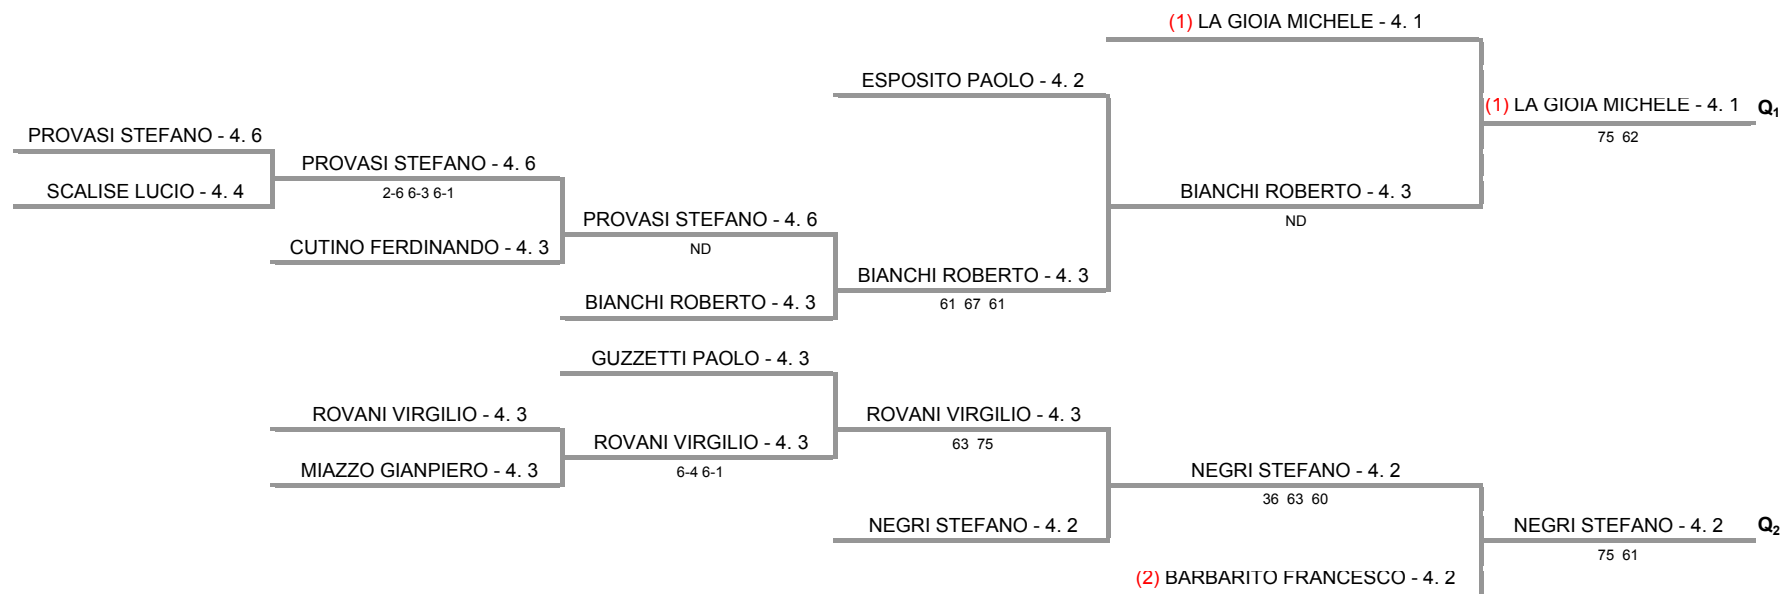

TENNIS CLUB GALLARATE A.S.D. - GRAND PRIX VETERANI
O50 M - Tab. Iniziale O50

30/06/2012 - 08/07/2012 iscritti n° 11

Tabellone compilato il 29/06/2012 alle ore 12.13 e subito esposto
Il Giudice Arbitro: GAT3 PIERANGELO ZARDONI

Federazione Italiana Tennis - Sistema Gestione Automatizzata Tornei - Copyright 2012 - Powered by Lexicon digital media

I tabelloni generati con il Sistema S.G.A.T. possono essere liberamente pubblicati e impaginati in altre forme mantenendo presente e inalterato questo disclaimer.
Tabellone Torneo by FIT - Sistema Gestione Automatizzata Tornei is licensed under a Creative Commons Attribuzione - Non commerciale - Condividi allo stesso modo 3.0 Italia License