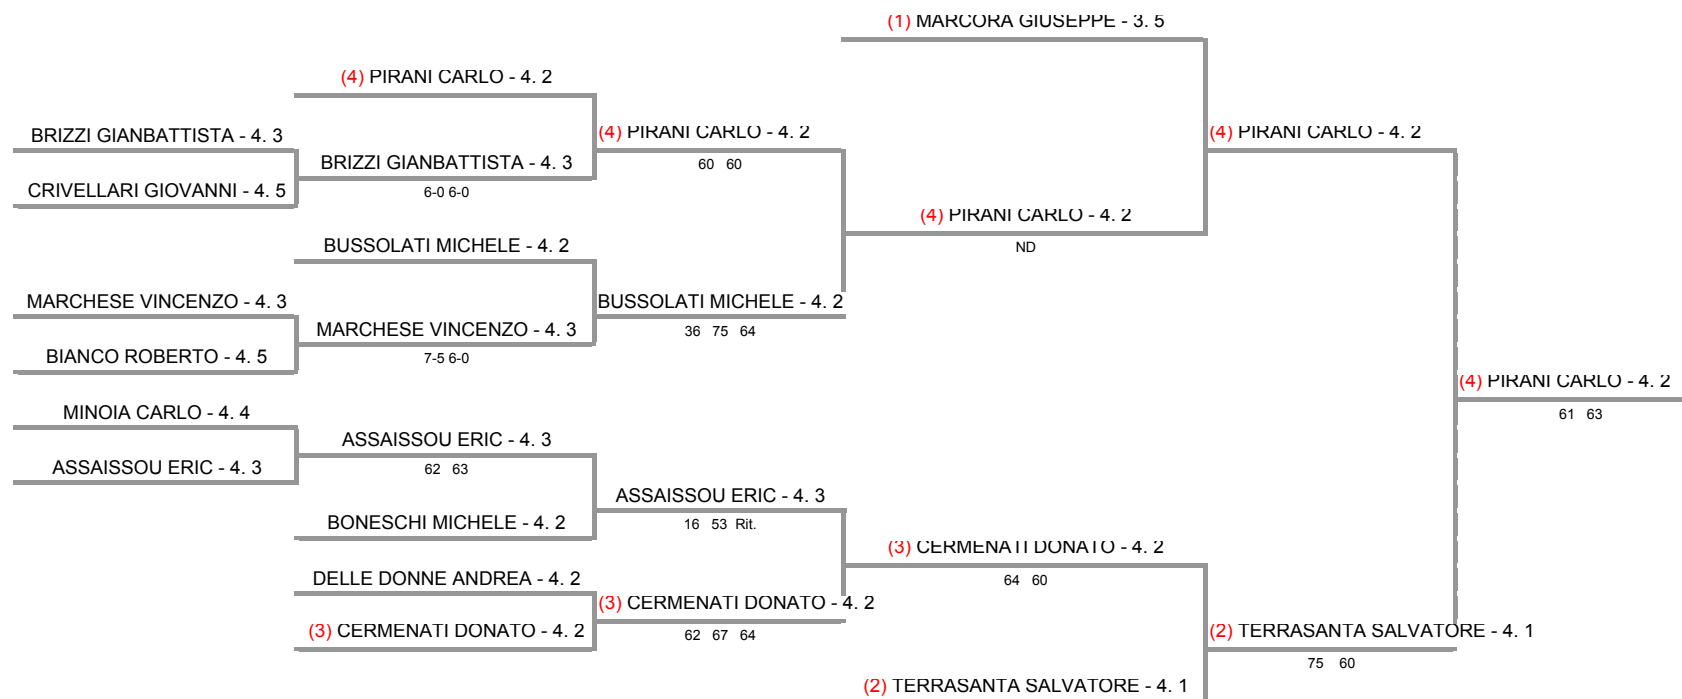

**TENNIS CLUB GALLARATE A.S.D. - GRAND PRIX VETERANI
O60 M - Tab. Finale O60**

30/06/2012 - 08/07/2012   iscritti n° 13

**Tabellone compilato il 28/06/2012 alle ore 22.32 e subito esposto
Il Giudice Arbitro: GAT3 PIERANGELO ZARDONI**

Federazione Italiana Tennis - Sistema Gestione Automatizzata Tornei - Copyright 2012 - Powered by Lexicon digital media

I tabelloni generati con il Sistema S.G.A.T. possono essere liberamente pubblicati e impaginati in altre forme mantenendo presente e inalterato questo disclaimer.
Tabellone Torneo by FIT - Sistema Gestione Automatizzata Tornei is licensed under a Creative Commons Attribuzione - Non commerciale - Condividi allo stesso modo 3.0 Italia License