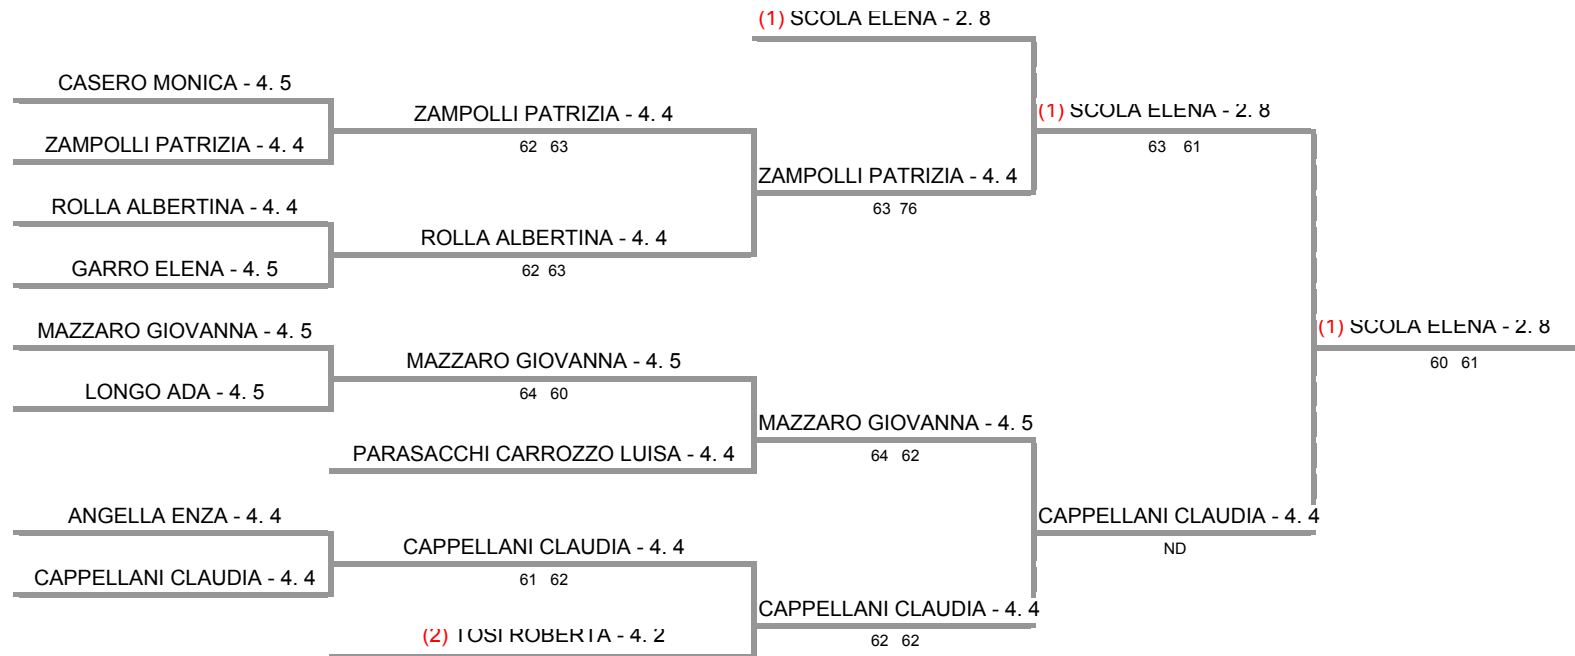

**TENNIS CLUB GALLARATE A.S.D. - GRAND PRIX VETERANI
L40/45 F - Tab. Finale L40/45**

30/06/2012 - 08/07/2012   iscritti n° 11

**Tabellone compilato il 28/06/2012 alle ore 22.49 e subito esposto
Il Giudice Arbitro: GAT3 PIERANGELO ZARDONI**

Federazione Italiana Tennis - Sistema Gestione Automatizzata Tornei - Copyright 2012 - Powered by Lexicon digital media
I tabelloni generati con il Sistema S.G.A.T. possono essere liberamente pubblicati e impaginati in altre forme mantenendo presente e inalterato questo disclaimer.

Tabellone Torneo by FIT - Sistema Gestione Automatizzata Tornei is licensed under a Creative Commons Attribuzione - Non commerciale - Condividi allo stesso modo 3.0 Italia License