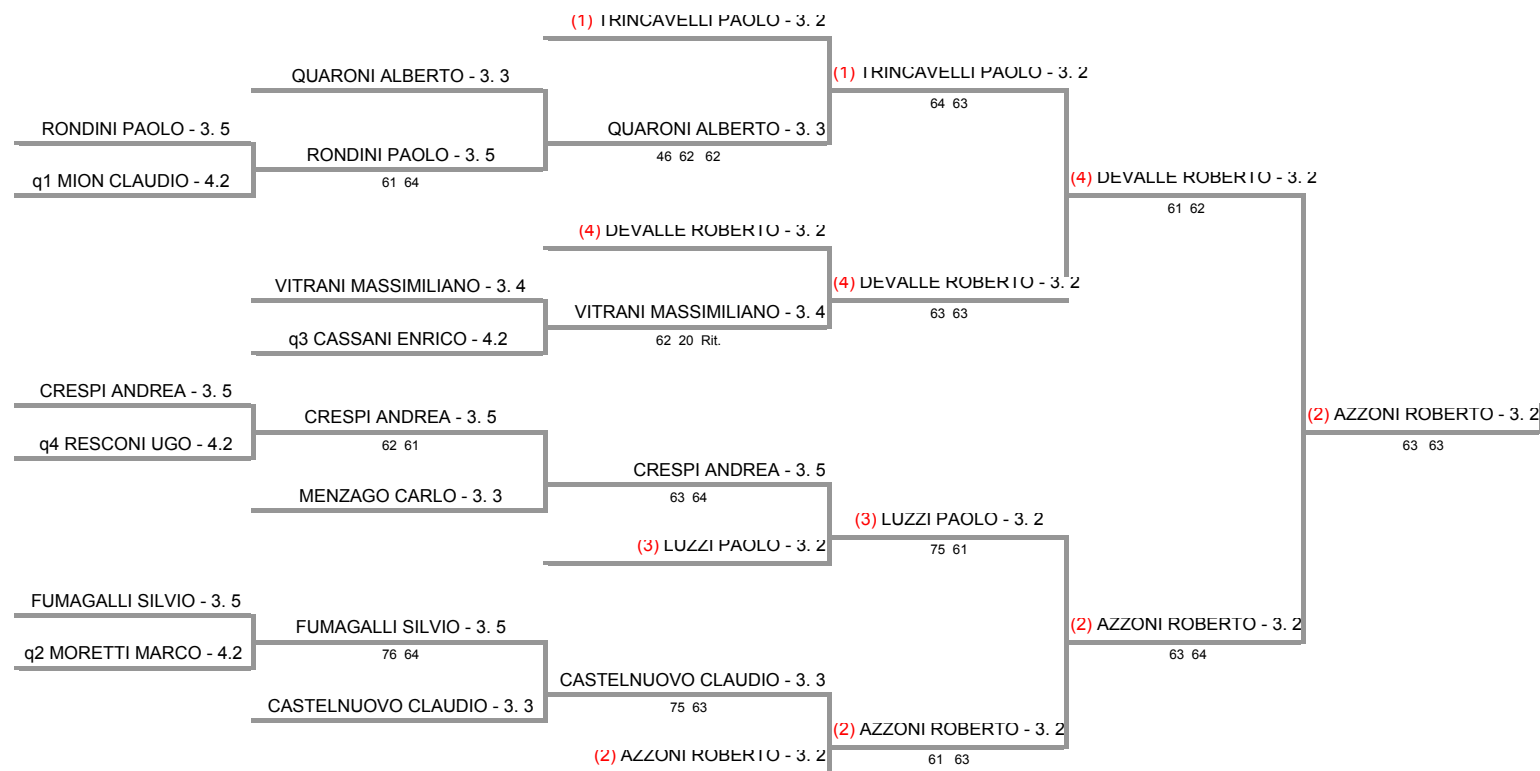

**TENNIS CLUB GALLARATE A.S.D. - GRAND PRIX VETERANI
O45 M - Tab. Finale O45**

30/06/2012 - 08/07/2012   iscritti n° 15

**Tabellone compilato il 28/06/2012 alle ore 21.53 e subito esposto
Il Giudice Arbitro: GAT3 PIERANGELO ZARDONI**

Federazione Italiana Tennis - Sistema Gestione Automatizzata Tornei - Copyright 2012 - Powered by Lexicon digital media

I tabelloni generati con il Sistema S.G.A.T. possono essere liberamente pubblicati e impaginati in altre forme mantenendo presente e inalterato questo disclaimer.
Tabellone Torneo by FIT - Sistema Gestione Automatizzata Tornei is licensed under a Creative Commons Attribuzione - Non commerciale - Condividi allo stesso modo 3.0 Italia License