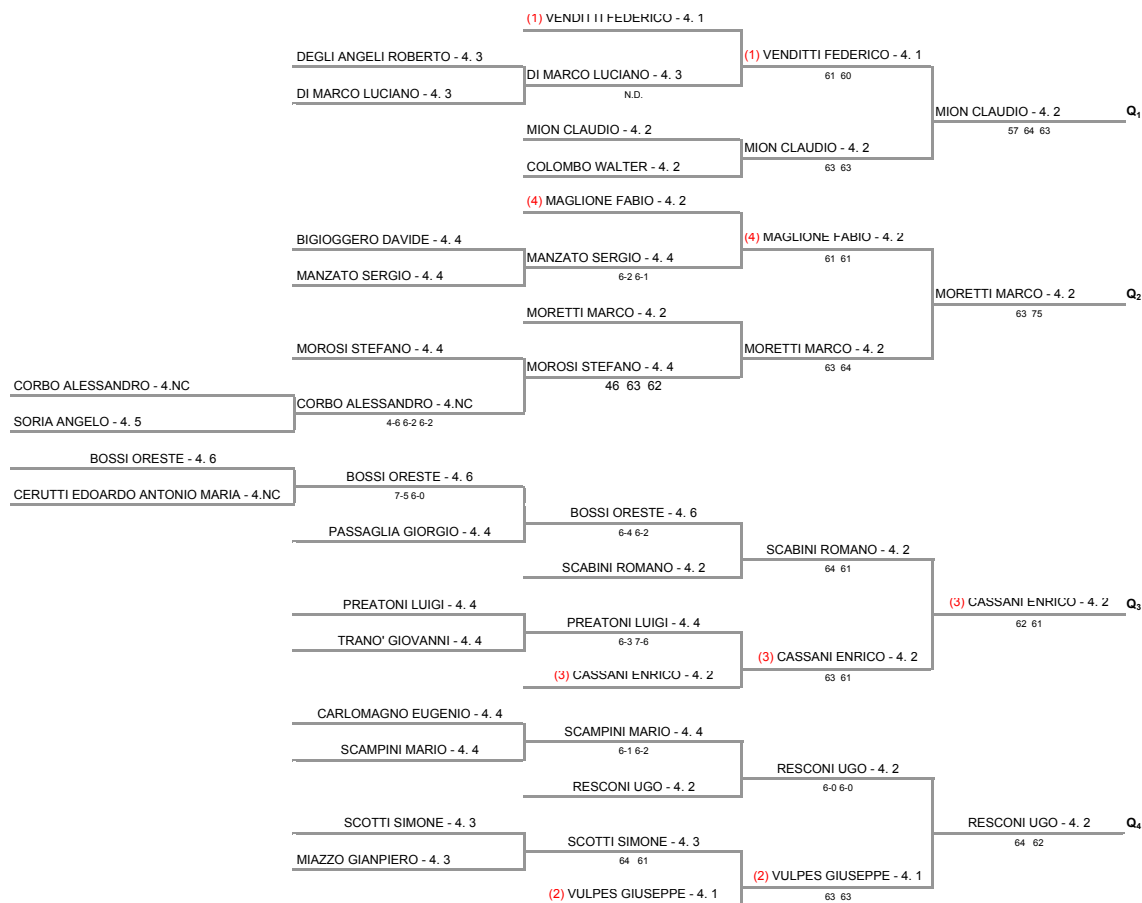

TENNIS CLUB GALLARATE A.S.D. - GRAND PRIX VETERANI
O45 M - Tab. Iniziale O45

30/06/2012 - 08/07/2012 iscritti n° 25

Tabellone compilato il 28/06/2012 alle ore 21.49 e subito esposto
Il Giudice Arbitro: GAT3 PIERANGELO ZARDONI