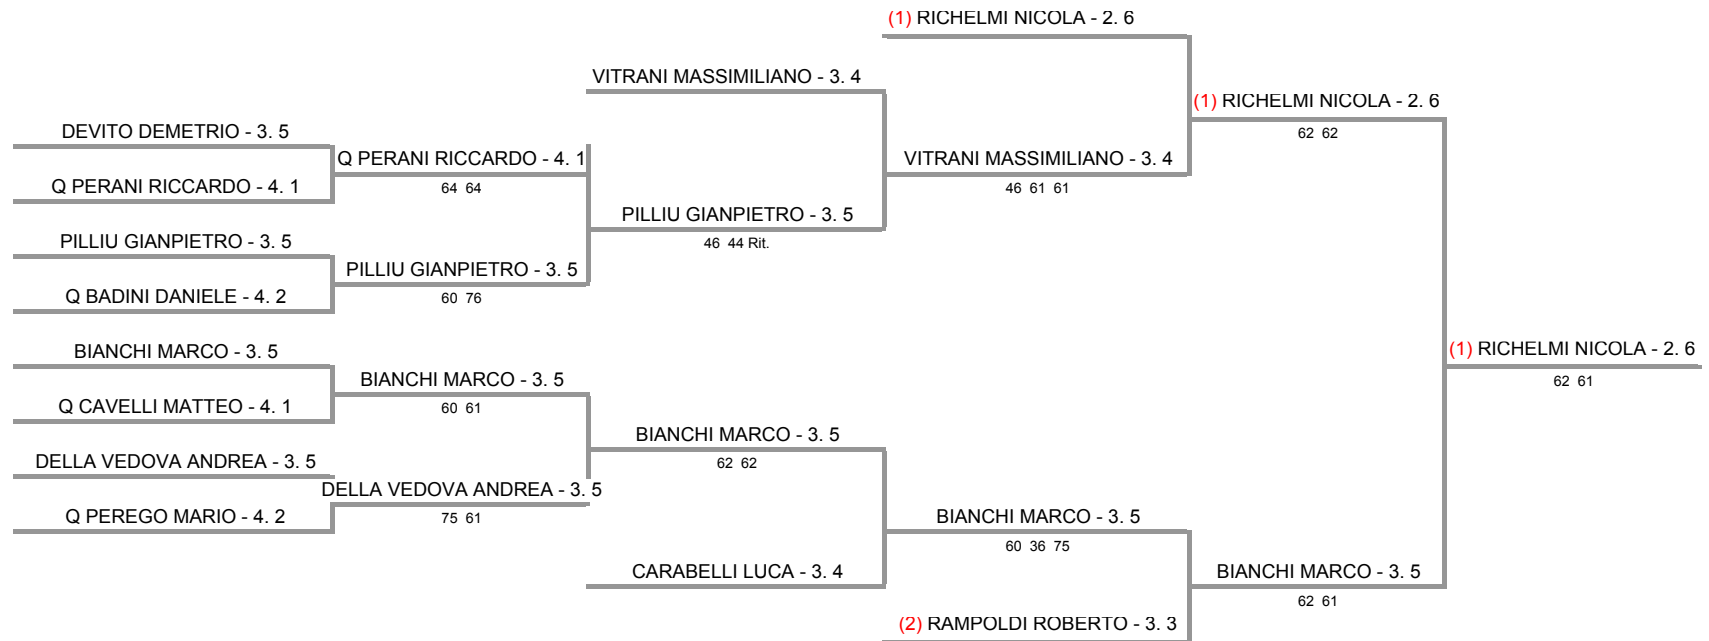

**TENNIS CLUB GALLARATE A.S.D. - GRAND PRIX VETERANI
O40 M - Tab. Finale O40**

30/06/2012 - 08/07/2012   iscritti n° 12

**Tabellone compilato il 29/06/2012 alle ore 11.19 e subito esposto
Il Giudice Arbitro: GAT3 PIERANGELO ZARDONI**

Federazione Italiana Tennis - Sistema Gestione Automatizzata Tornei - Copyright 2012 - Powered by Lexicon digital media

I tabelloni generati con il Sistema S.G.A.T. possono essere liberamente pubblicati e impaginati in altre forme mantenendo presente e inalterato questo disclaimer.
Tabellone Torneo by FIT - Sistema Gestione Automatizzata Tornei is licensed under a Creative Commons Attribuzione - Non commerciale - Condividi allo stesso modo 3.0 Italia License