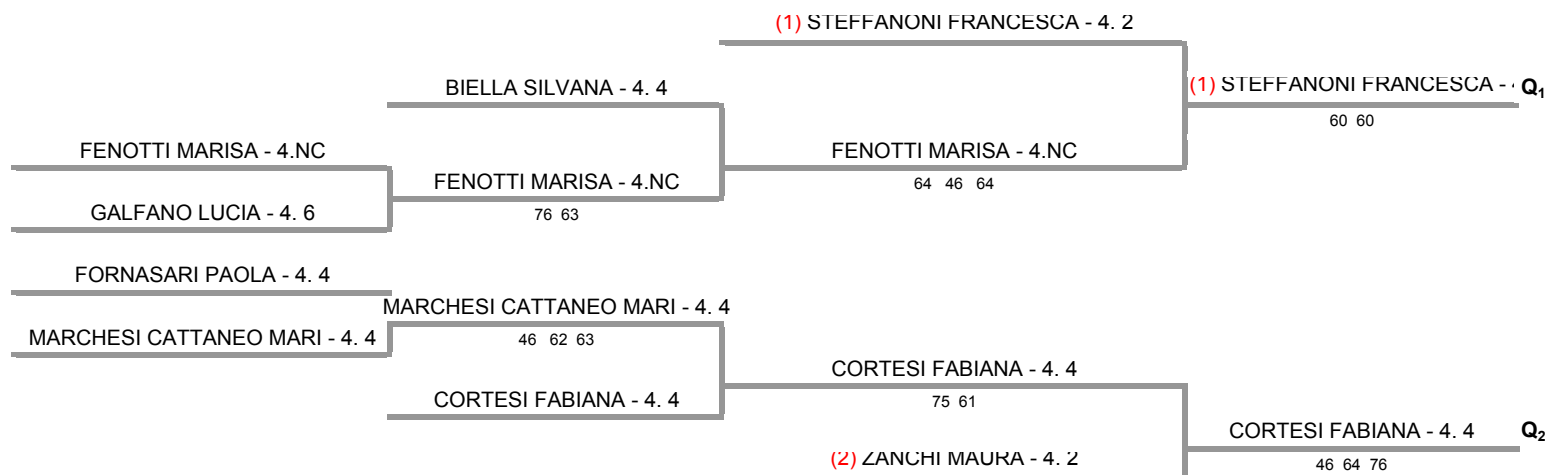

**TENNIS CLUB GALLARATE A.S.D. - GRAND PRIX VETERANI
L50/55/60/65 - Tab. Iniziale L50-55-60-65**

30/06/2012 - 08/07/2012 iscritti n° 8

**Tabellone compilato il 28/06/2012 alle ore 22.58 e subito esposto
Il Giudice Arbitro: GAT3 PIERANGELO ZARDONI**

Federazione Italiana Tennis - Sistema Gestione Automatizzata Tornei - Copyright 2012 - Powered by Lexicon digital media

I tabelloni generati con il Sistema S.G.A.T. possono essere liberamente pubblicati e impaginati in altre forme mantenendo presente e inalterato questo disclaimer.

Tabellone Torneo by FIT - Sistema Gestione Automatizzata Tornei is licensed under a Creative Commons Attribuzione - Non commerciale - Condividi allo stesso modo 3.0 Italia License