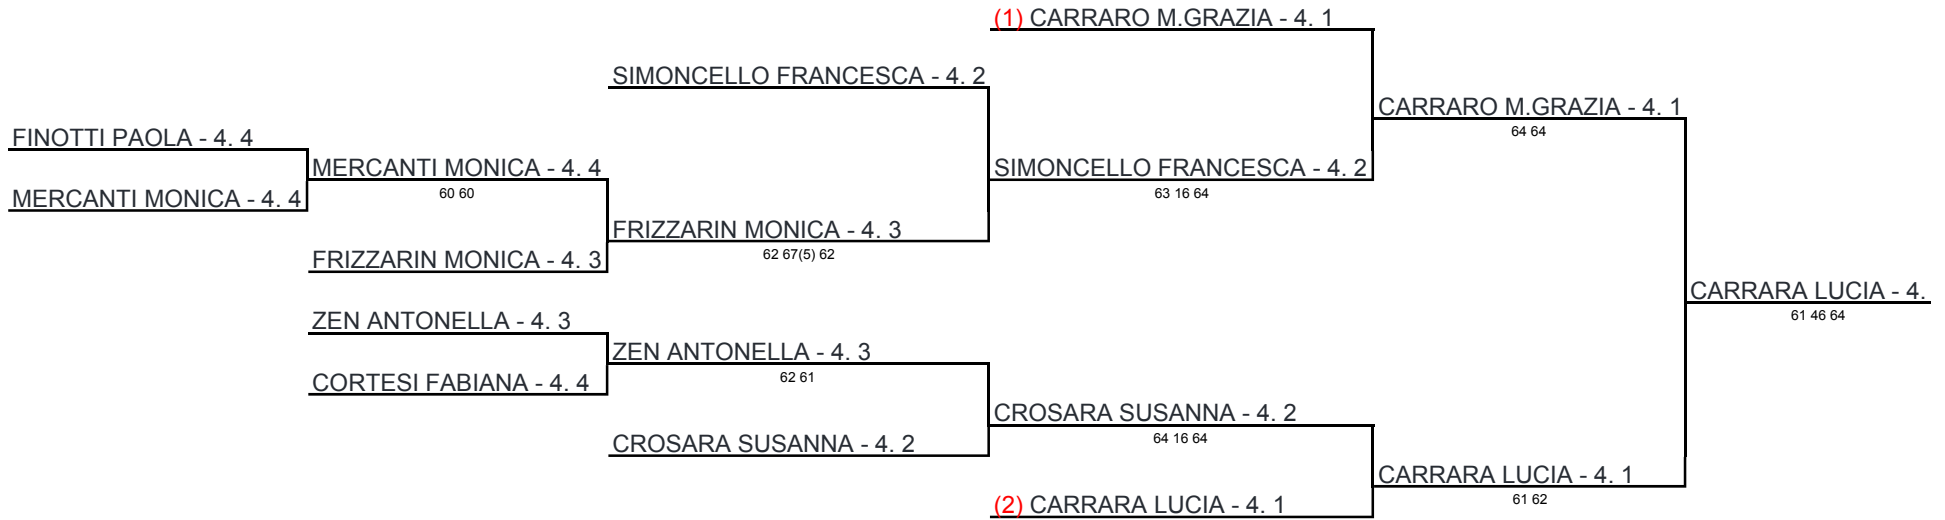

TABELLONE 41-44 (VENETO - 266-BOOMERANG CLUB TORNEO VETERANI)

CHIUDI

Numero Scritti	Numero Entranti	Numero Uscenti	Teste di serie
9	0	0	2

[XLS per Stampa](#)

Riposiziona

A A

TABELLONE TABELLONE UNICO (VENETO - 266-BOOM ERANG CLUB TORNEO VETERANI)

CHUDI

Numero Esatti	Numero Entranti	Numero Uscenti	Teste di serie
19	0	0	4

XLS per Stampa

Riposiziona

A A

TABELLONE TABELLONE UNICO (VENETO - 266-BOOMERANG CLUB TORNEO VETERANI)

CHIUDI

Numero Scritti	Numero Entranti	Numero Uscenti	Teste di serie
9	0	0	2