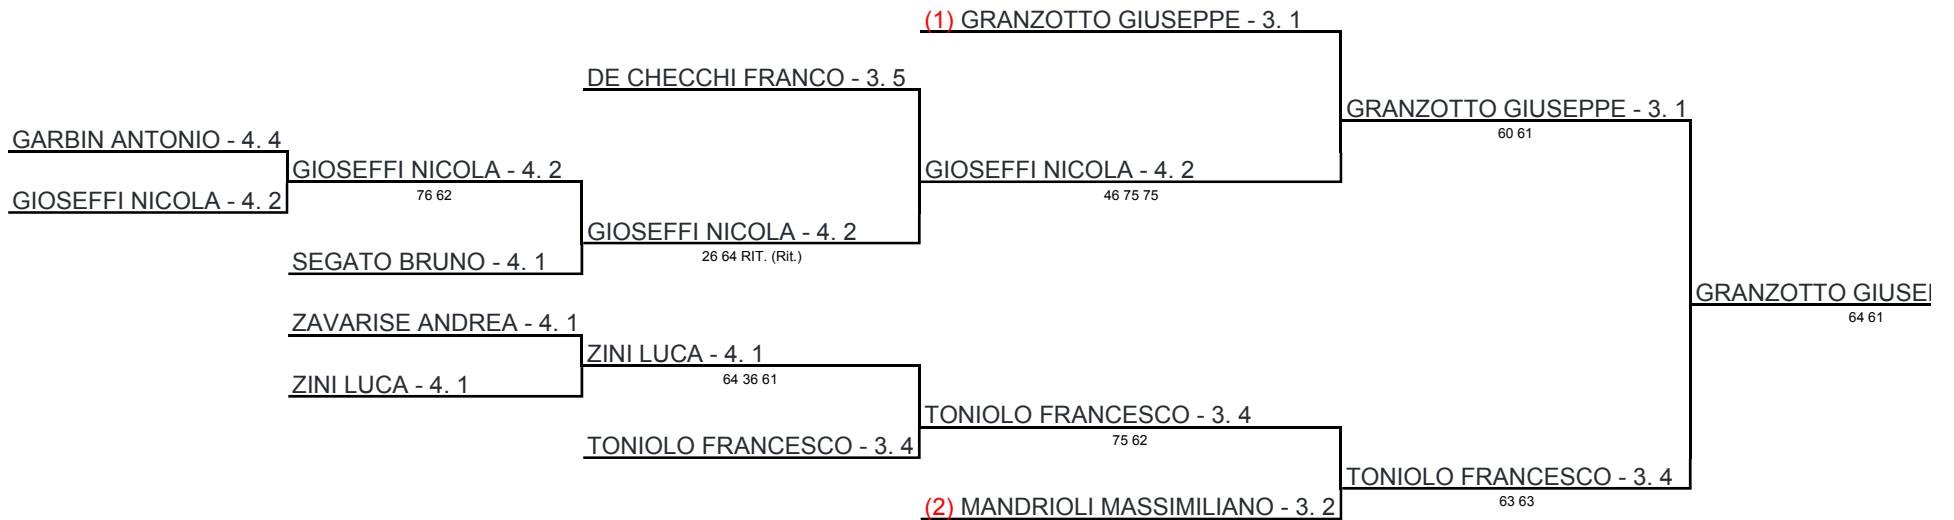

TABELLONE 41-44 (VENETO - 266-BOOMERANG CLUB TORNEO VETERANI)

CHIUDI

Numero Scritti	Numero Entranti	Numero Uscenti	Teste di serie
9	0	0	2

[XLS per Stampa](#)

Riposiziona

A A

TABELLONE TABELLONE UNICO (VENETO - 266-BOOM ERANG CLUB TORNEO VETERANI)

CHUDI

Numero Esatti	Numero Entranti	Numero Uscenti	Teste di serie
19	0	0	4

XLS per Stampa

Riposiziona

A A

TABELLONE TABELLONE UNICO (VENETO - 266-BOOMERANG CLUB TORNEO VETERANI)

CHIUDI

Numero Scritti	Numero Entranti	Numero Uscenti	Teste di serie
9	0	0	2

XLS per Stampa

Riposiziona

A A

TABELLONE TABELLONE UNICO (VENETO - 266-BOOMERANG CLUB TORNEO VETERANI)

CHIUDI

Numero Scritti	Numero Entranti	Numero Uscenti	Teste di serie
5	0	0	2

XLS per Stampa

Riposiziona