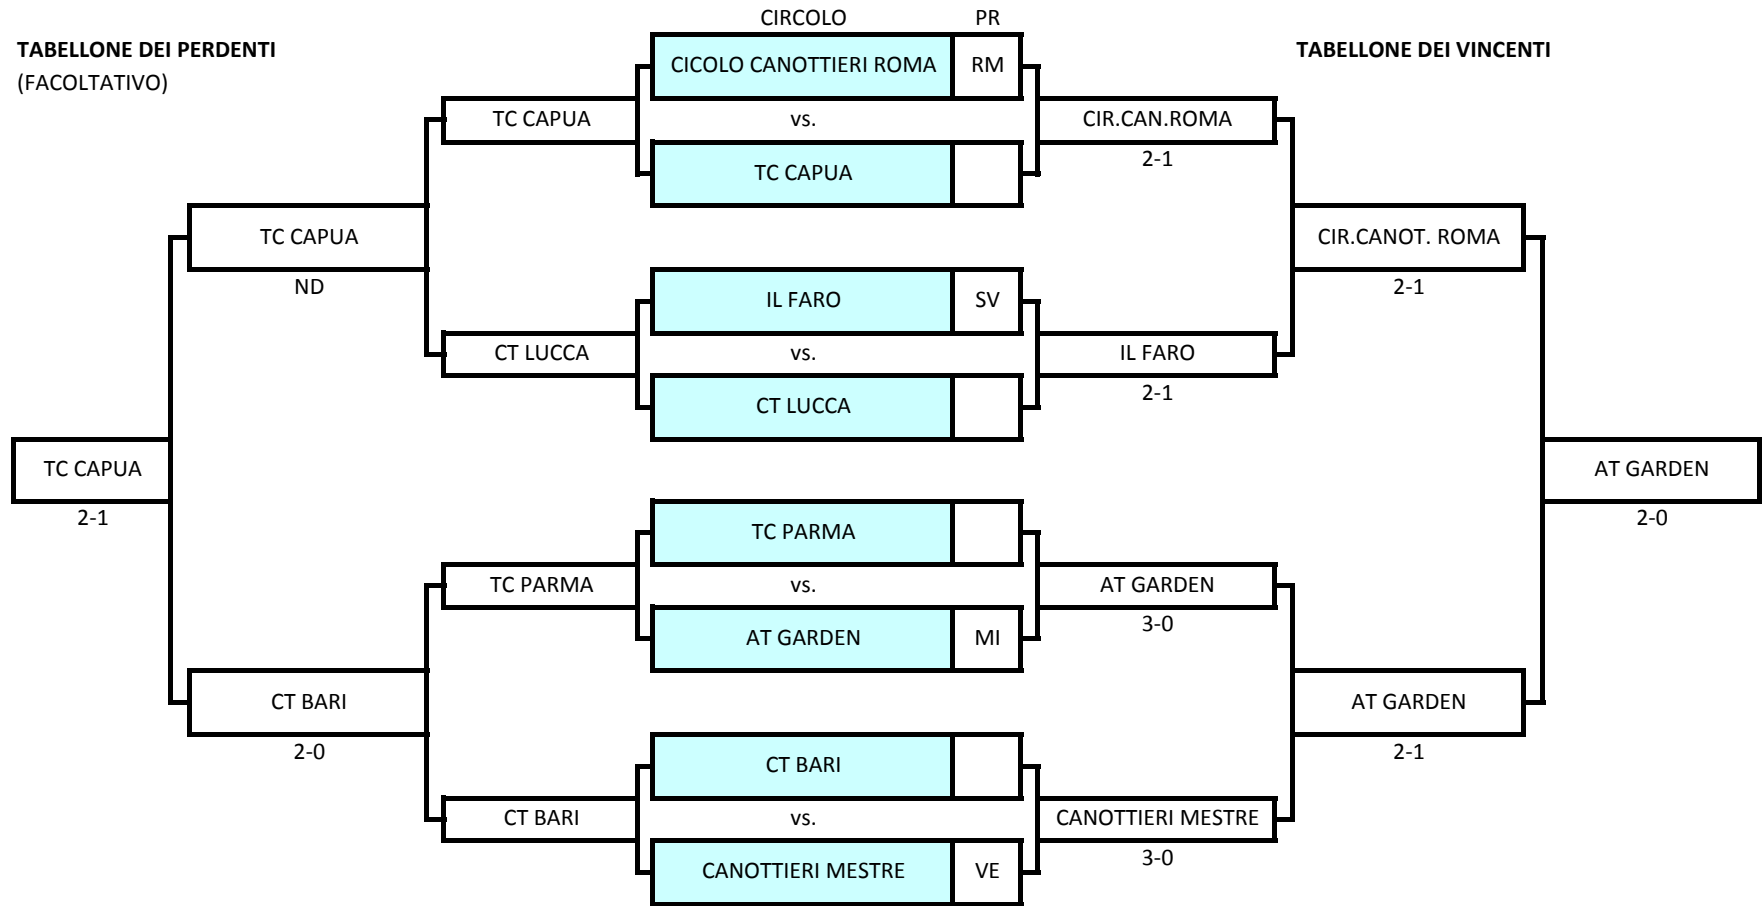

MACROAREA: **FINALE**

CAMPIONATO: **OVER 60 MASCHILE**

LUOGO DI SVOLGIMENTO: AT GARDEN -(MI)

30 SETT.2 OTT. 2010 H 10

G.A.: FERRARI ENRICO

TABELLONE DEI PERDENTI
(FACOLTATIVO)

CLASSIFICA FINALE

1 [^] CLASSIFICATA	AT GARDEN
2 [^] CLASSIFICATA	CANOTTIERI ROMA
3 [^] CLASSIFICATA	IL FARO PINAMARE
4 [^] CLASSIFICATA	CANOTTIERI MESTRE
5 [^] CLASSIFICATA	TC CAPUA
6 [^] CLASSIFICATA	CT BARI
7 [^] CLASSIFICATA	TC PARMA
8 [^] CLASSIFICATA	CT LUCCA

QUARTO DI FINALE:		CICOLO CANOTTIERI ROMA	c.	TC CAPUA	DOPPIO
SINGOLARI					
vincitore	CIOFFI	64 36 11 RIT		VELLUCCI	63 63
perdente	ORECCHIO			FRANCHITTI	
vincitore	FRANCHITTI	62 64		CIOFFI	
perdente	VENTRIGLIA			CHIAIESE	

QUARTO DI FINALE:		IL FARO	c.	CT LUCCA	DOPPIO
SINGOLARI					
vincitore	RAMACCIOTTI	76(1) 63		RENOULT	75 60
perdente	GAMBA			BUSSI	
vincitore	RENOULT	60 61		ARDESI	
perdente	ARDESI			RAMACCIOTTI	

QUARTO DI FINALE:		TC PARMA	c.	AT GARDEN	DOPPIO
SINGOLARI					
vincitore	CAMINA BORDA	60 60		MARCORA	64 46 75
perdente	COLLA			MONTANARINI	
vincitore	GAZZARI	61 60		COLLA	
perdente	CASINI			FRAGNI	