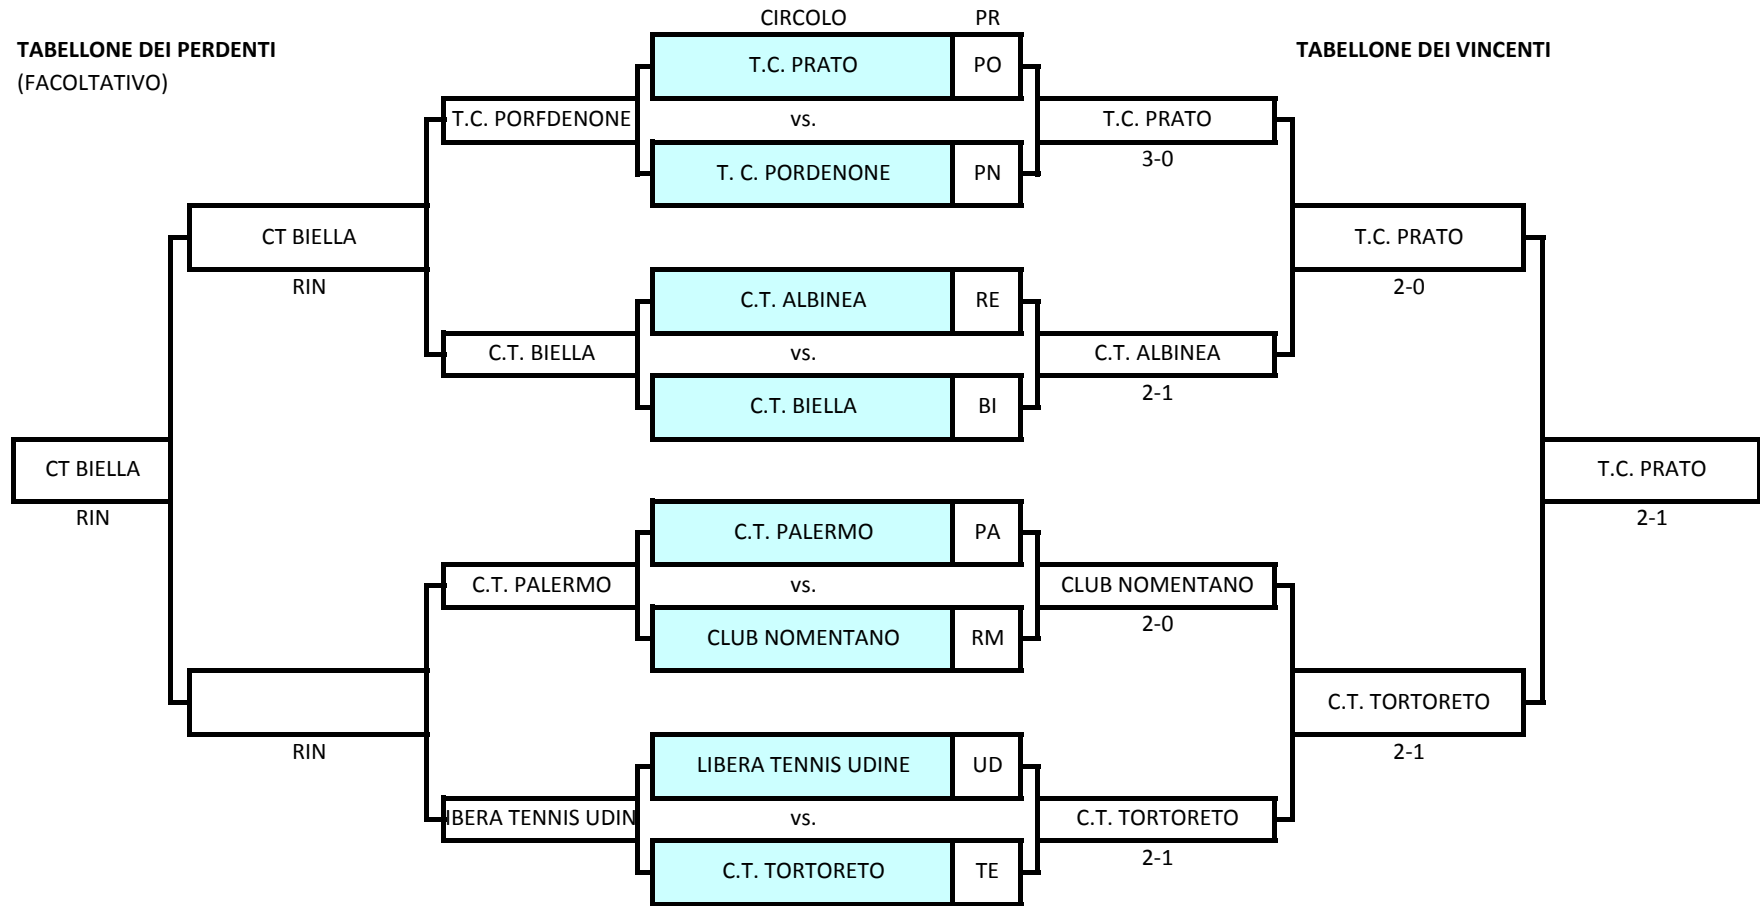

FINALE NAZIONALE

CAMPIONATO: LADIES 50 FEMMINILE

LUOGO DI SVOLGIMENTO: T.C.PRATO

DATA: 30 Sett.-2 Ott.

T.C. PORDENONE
G.A.: ALFREDO MANETTI

TABELLONE DEI PERDENTI (FACOLTATIVO)

FINALE 3^A-4^A POSTO

FINALE 7^A-8^A POSTO

CLASSIFICA FINALE

1^ CLASSIFICATA	T.C. PRATO
2^ CLASSIFICATA	C.T. TORTORETO
3^ CLASSIFICATA	C.T. ALBINEA
4^ CLASSIFICATA	CLUB NOMENTANO
5^ CLASSIFICATA	C.T. BIELLA
6^ CLASSIFICATA	
7^ CLASSIFICATA	
8^ CLASSIFICATA	