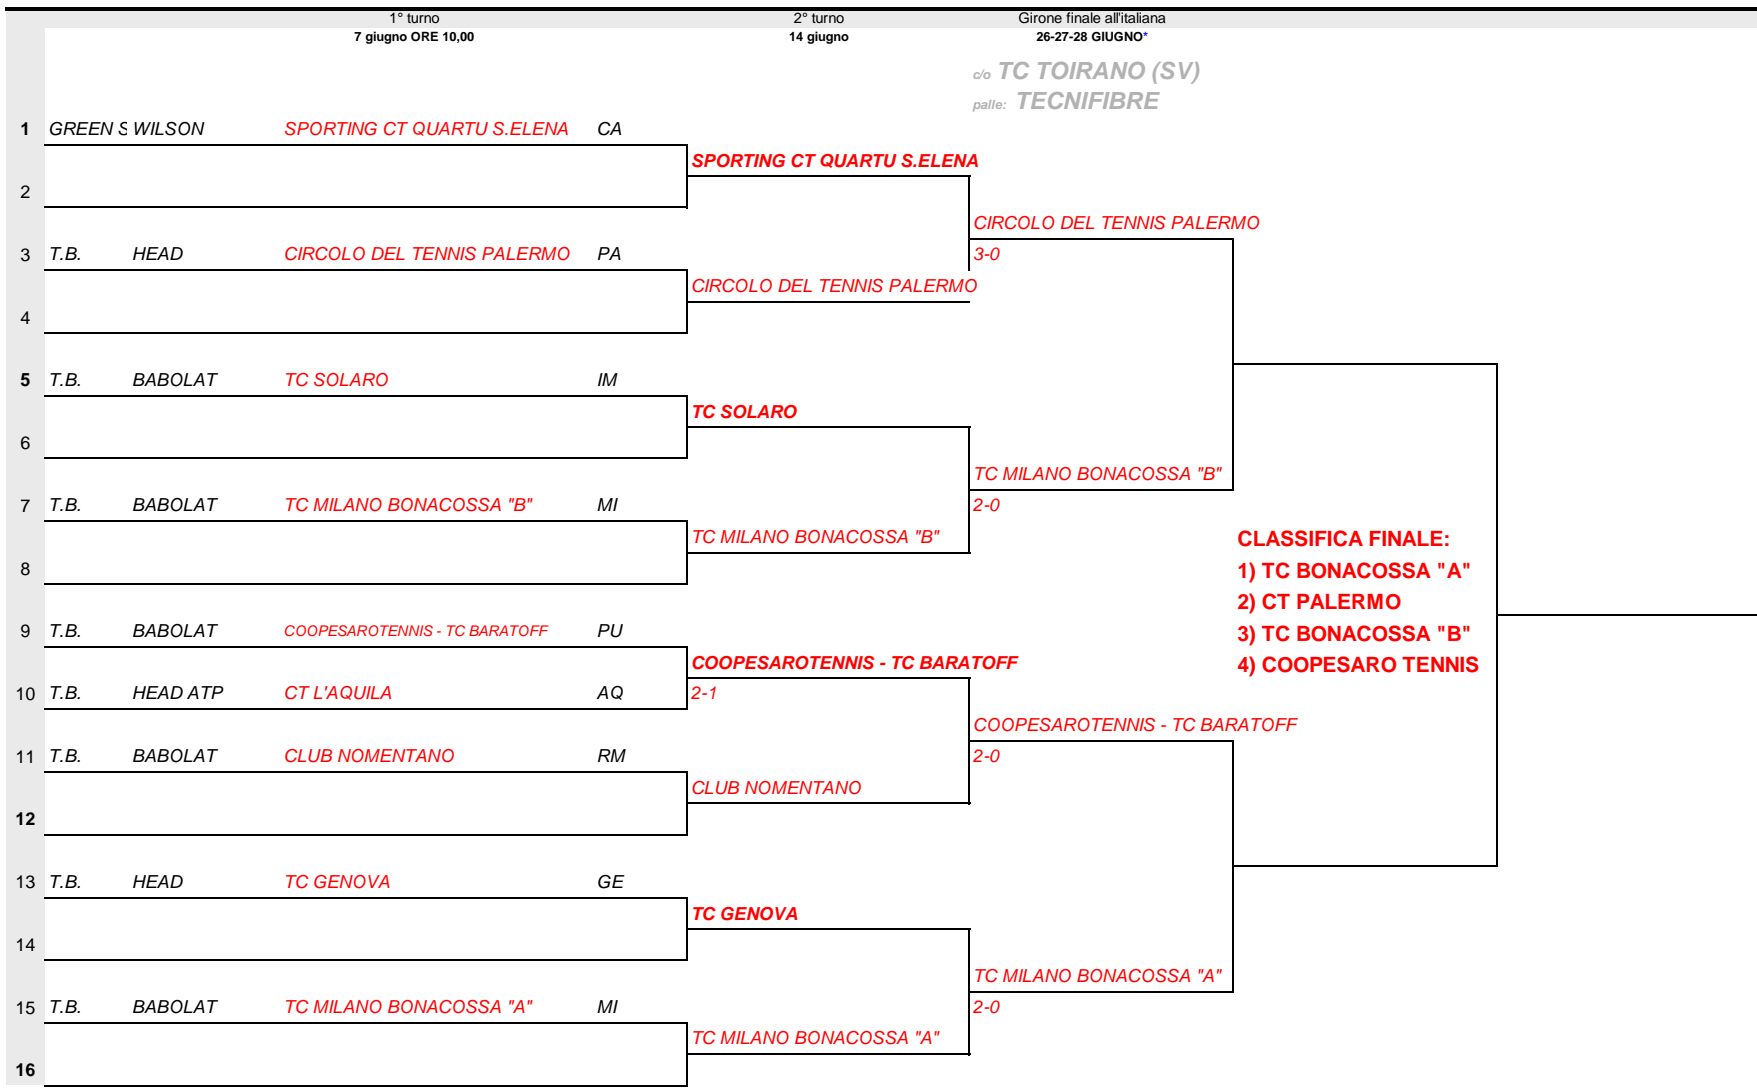

Le squadre in grassetto giocano in casa

LADY  
OVER 45

		1° turno 7 giugno ORE 10,00	2° turno 14 giugno ORE 10,00	Girone finale all'italiana 26-27-28 GIUGNO*	palle:
1	T.B. DUNLOP	<b>UFFICIALI MARINA MILITARE</b>	RM		
2	MATEC DUNLOP	<b>CIRCOLO TENNIS MORELLI</b>	AP	<b>CIRCOLO TENNIS MORELLI</b>	
				2-0	
3	T.B. WILSON	<b>NEW COUNTRY CLUB</b>	RM	<b>CIRCOLO TENNIS MORELLI</b>	
				2-0	
4	T.B.-RI DUNLOP	<b>US TREVIGNANO</b>	TV	<b>NEW COUNTRY CLUB</b>	
				2-1	
5	GREEN TRETORN	<b>NUOVO TC MARGINE ROSSO</b>	CA		
6	T.B. HEAD	<b>MAGISTRATI CORTE DEI CONTI</b>	RM	<b>MAGISTRATI CORTE DEI CONTI</b>	
				2-0	
7	T.B. WILSON	<b>HASLACHER ASV</b>	BZ	<b>MAGISTRATI CORTE DEI CONTI</b>	
				2-1	
8	T.B. DUNLOP	<b>ASD VAVASSORI TENNIS TEAM</b>	BS	<b>ASD VAVASSORI TENNIS TEAM</b>	
				3-0	
9	T.B. BABOLAT	<b>TC SAN PAOLO</b>	PD		
10	T.B. HEAD	<b>COOP TENNIS LIVORNO</b>	LI	<b>COOP TENNIS LIVORNO</b>	
				3-0	
11	T.B. HEAD	<b>TENNIS CLUB PETRARCA</b>	NA	<b>COOP TENNIS LIVORNO</b>	
				2-0	
12	T.B. DUNLOP	<b>FORUM ROMA SPORTING CLUB</b>	RM	<b>FORUM ROMA SPORTING CLUB</b>	
				2-0	
13	T.B. HEAD ATP	<b>ASD MATCH POINT 2000</b>	PE		
14	T.B. DUNLOP	<b>ACQUASANTA, CIRCOLO TENNIS</b>	RM	<b>ACQUASANTA, CIRCOLO TENNIS</b>	
				3-0	
15	T.B. BABOLAT	<b>ASD POLISPORTIVA CASELLE</b>	VR	<b>ACQUASANTA, CIRCOLO TENNIS</b>	
				2-0	
16	T.B. HEAD	<b>CT CERVIA</b>	RA	<b>CT CERVIA</b>	
				2-1	

CLASSIFICA FINALE:

- 1) COOP TENNIS LIVORNO
- 2) CT MORELLI
- 3) CT ACQUASANTA
- 4) MAG. CORTE DEI CONTI

Le squadre in grassetto giocano in casa

**LADY  
OVER 55**

Le squadre in grassetto giocano in casa

**OVER 65  
MASCHILE**