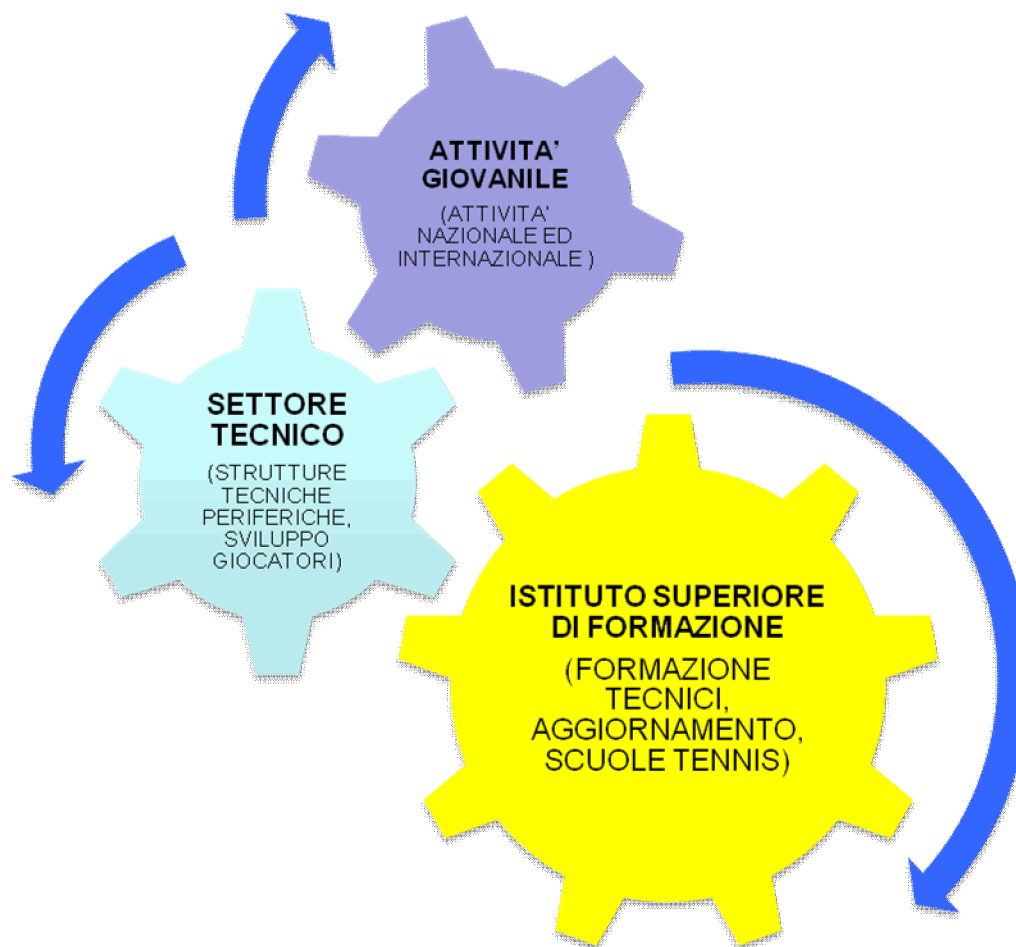

ITF Worldwide
Coaches Conference
by BNP Paribas

2011
20-24 NOVEMBER

PORT GHALIB
RED SEA EGYPT

SISTEMA ITALIA

**Settore Tecnico Nazionale
Istituto Superiore di Formazione**

ITF Worldwide
Coaches Conference

by BNP Paribas

2011

20-24 NOVEMBER

PORT GHALIB
RED SEA EGYPT

UNA MACCHINA CHE FUNZIONA

CENTRO TECNICO NAZIONALE TIRRENIA

ANNI 15>

CENTRI REGIONALI DI ALLENAMENTO

12-15 ANNI

2011

20-24 NOVEMBER

PORT GHALIB
RED SEA EGYPT

PERCHE' UN SISTEMA ITALIA