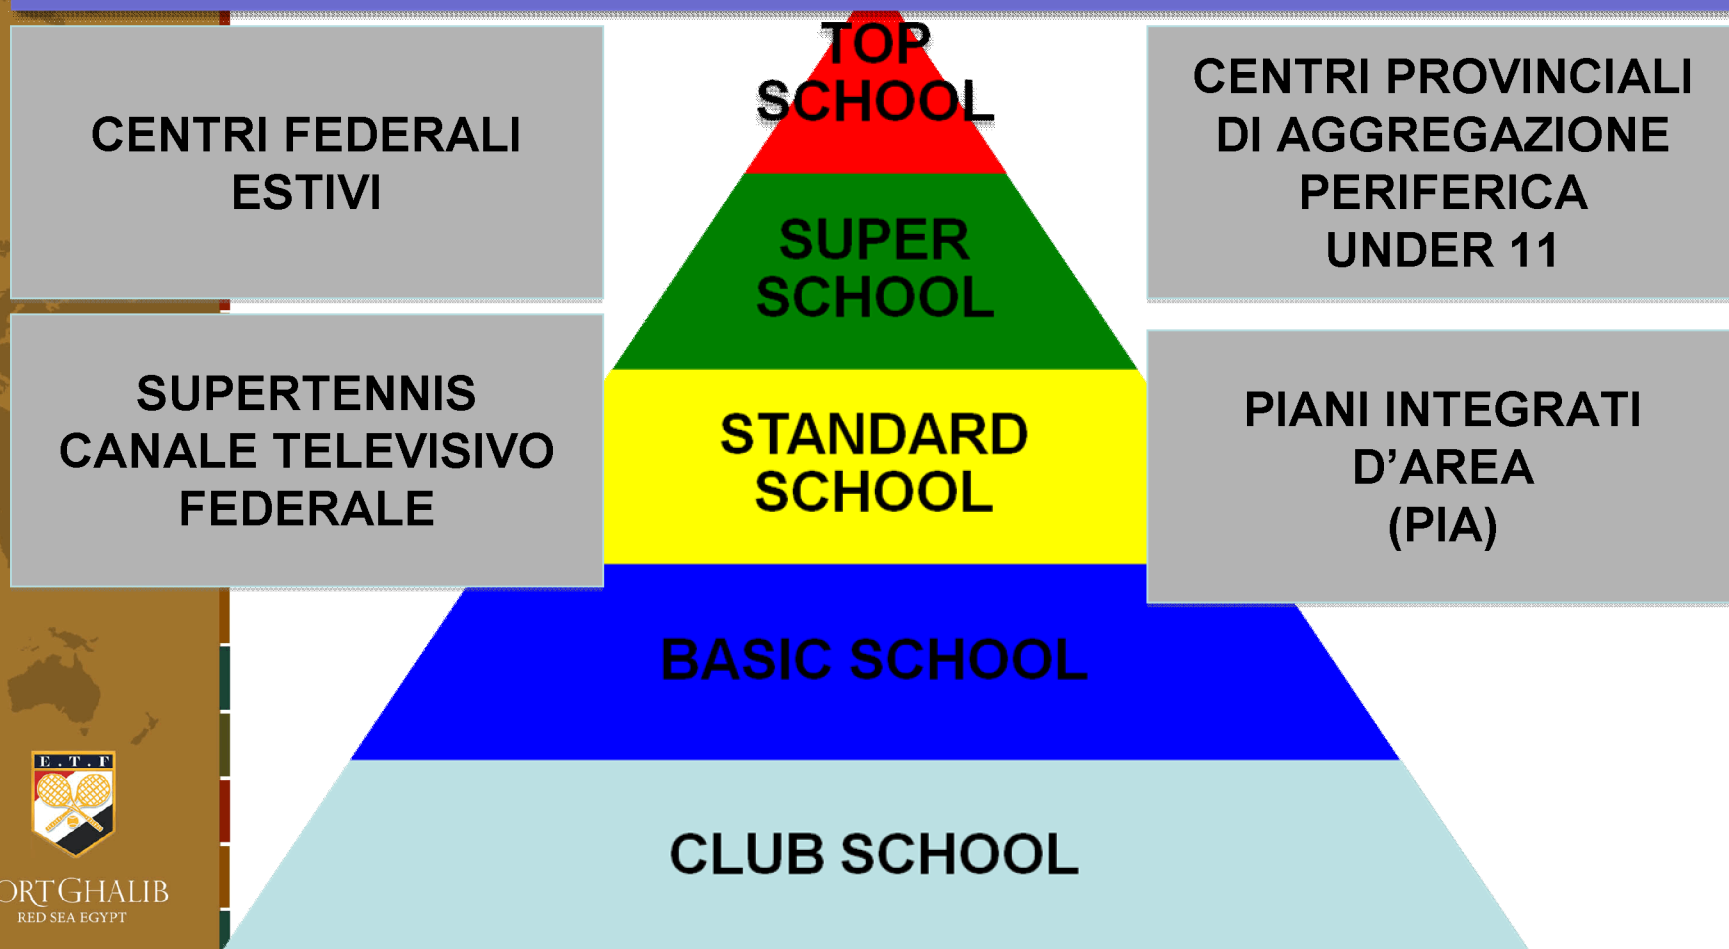

ITF Worldwide
Coaches Conference
by BNP Paribas

2011
20-24 NOVEMBER

PORT GHALIB
RED SEA EGYPT

SISTEMA ITALIA

**Settore Tecnico Nazionale
Istituto Superiore di Formazione**

ITF Worldwide
Coaches Conference

by BNP Paribas

2011

20-24 NOVEMBER

PORT GHALIB
RED SEA EGYPT

UNA MACCHINA CHE FUNZIONA

CENTRO TECNICO NAZIONALE TIRRENIA

ANNI 15>

CENTRI REGIONALI DI ALLENAMENTO

12-15 ANNI

ITF Worldwide
Coaches Conference

by BNP Paribas

2011

20-24 NOVEMBER

PORT GHALIB
RED SEA EGYPT

INGREDIENTI NECESSARI PER UN BUON PRODOTTO

ITF Worldwide
Coaches Conference

by BNP Paribas

2011

20-24 NOVEMBER

PORT GHALIB
RED SEA EGYPT

PERCHE' UN SISTEMA ITALIA