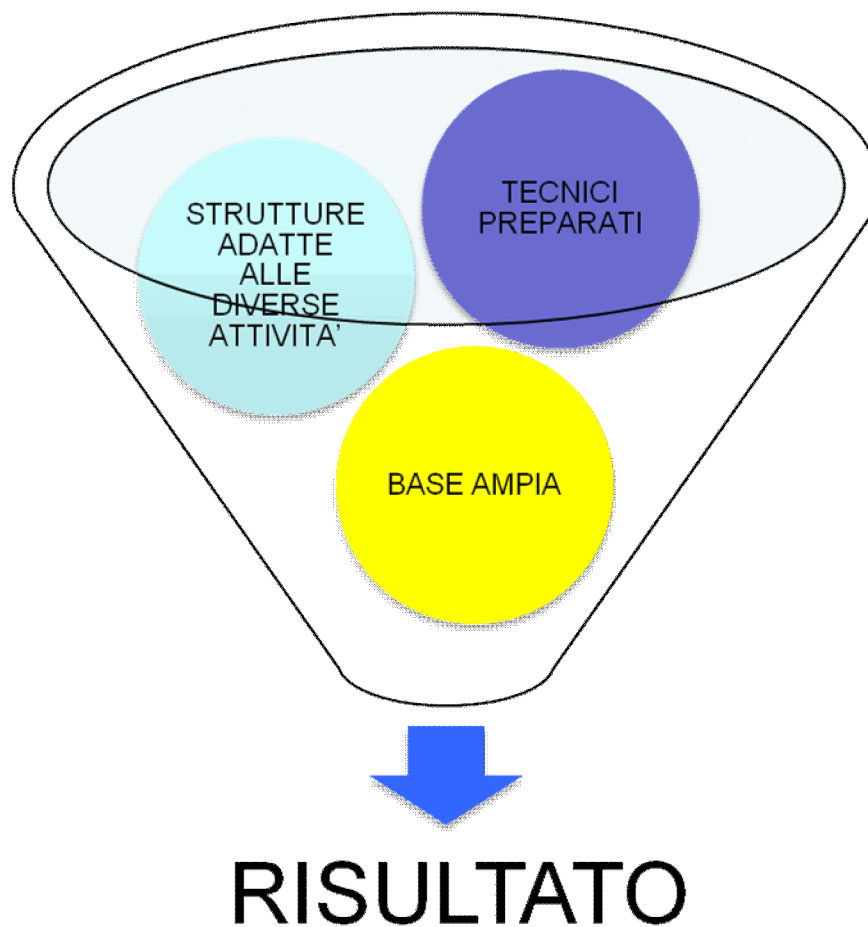

ITF Worldwide
Coaches Conference
by BNP Paribas

2011
20-24 NOVEMBER

PORT GHALIB
RED SEA EGYPT

SISTEMA ITALIA

**Settore Tecnico Nazionale
Istituto Superiore di Formazione**

ITF Worldwide
Coaches Conference

by BNP Paribas

2011

20-24 NOVEMBER

PORT GHALIB
RED SEA EGYPT

UNA MACCHINA CHE FUNZIONA

CENTRO TECNICO NAZIONALE TIRRENIA

ANNI 15>

CENTRI REGIONALI DI ALLENAMENTO

12-15 ANNI

ITF Worldwide
Coaches Conference

by BNP Paribas

2011

20-24 NOVEMBER

PORT GHALIB
RED SEA EGYPT

INGREDIENTI NECESSARI PER UN BUON PRODOTTO

ITF Worldwide
Coaches Conference

by BNP Paribas

2011

20-24 NOVEMBER

PORT GHALIB
RED SEA EGYPT

PERCHE' UN SISTEMA ITALIA