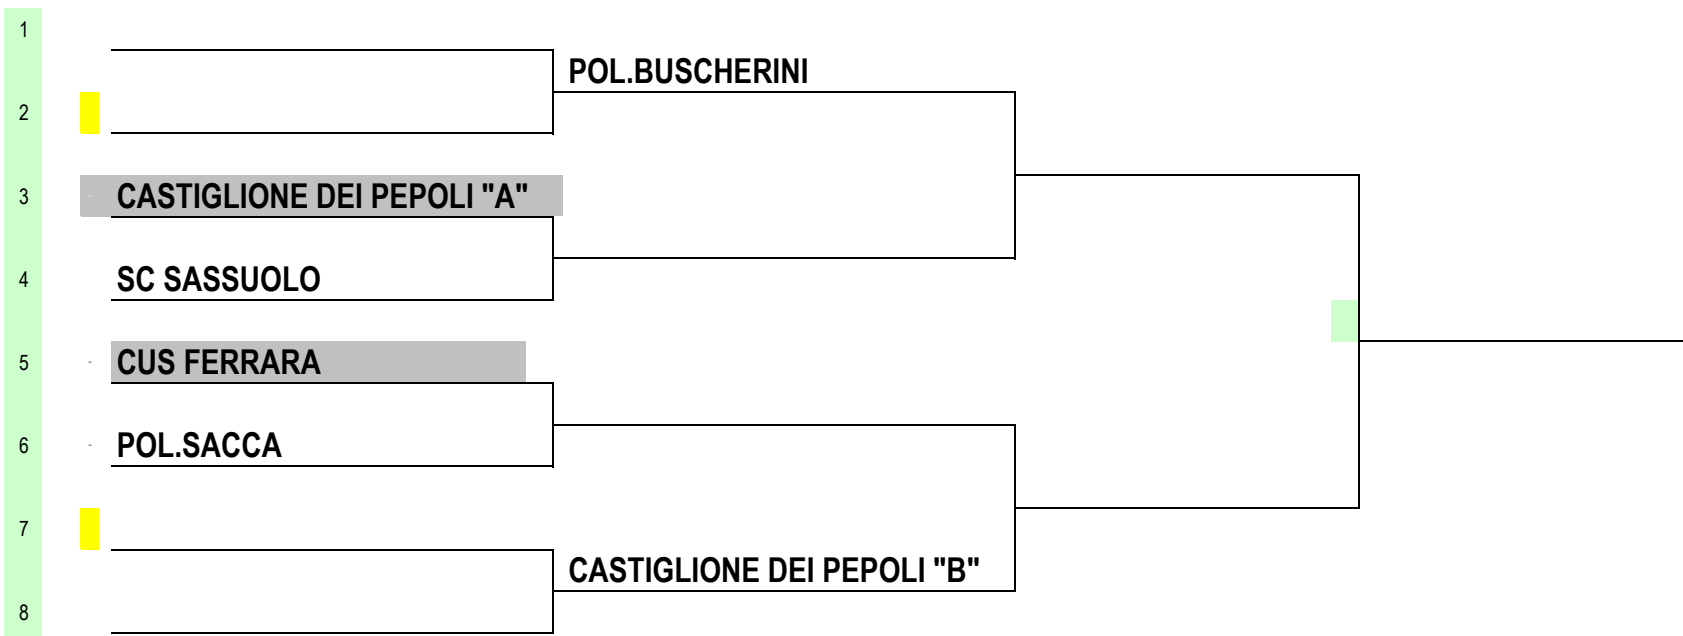

COMITATO REGIONALE EMILIA ROMAGNA

CAMPIONATI AUTUNNALI

TROFEO" LEONARDO MICHELI"

DATA	DATA	DATA
12-11-2011 ore 15.00	19-11-2011 ore 15.00	26-11-2011 ore 15.00

LE SQUADRE EVIDENZIATE IN GRIGIO GIOCANO IN CASA