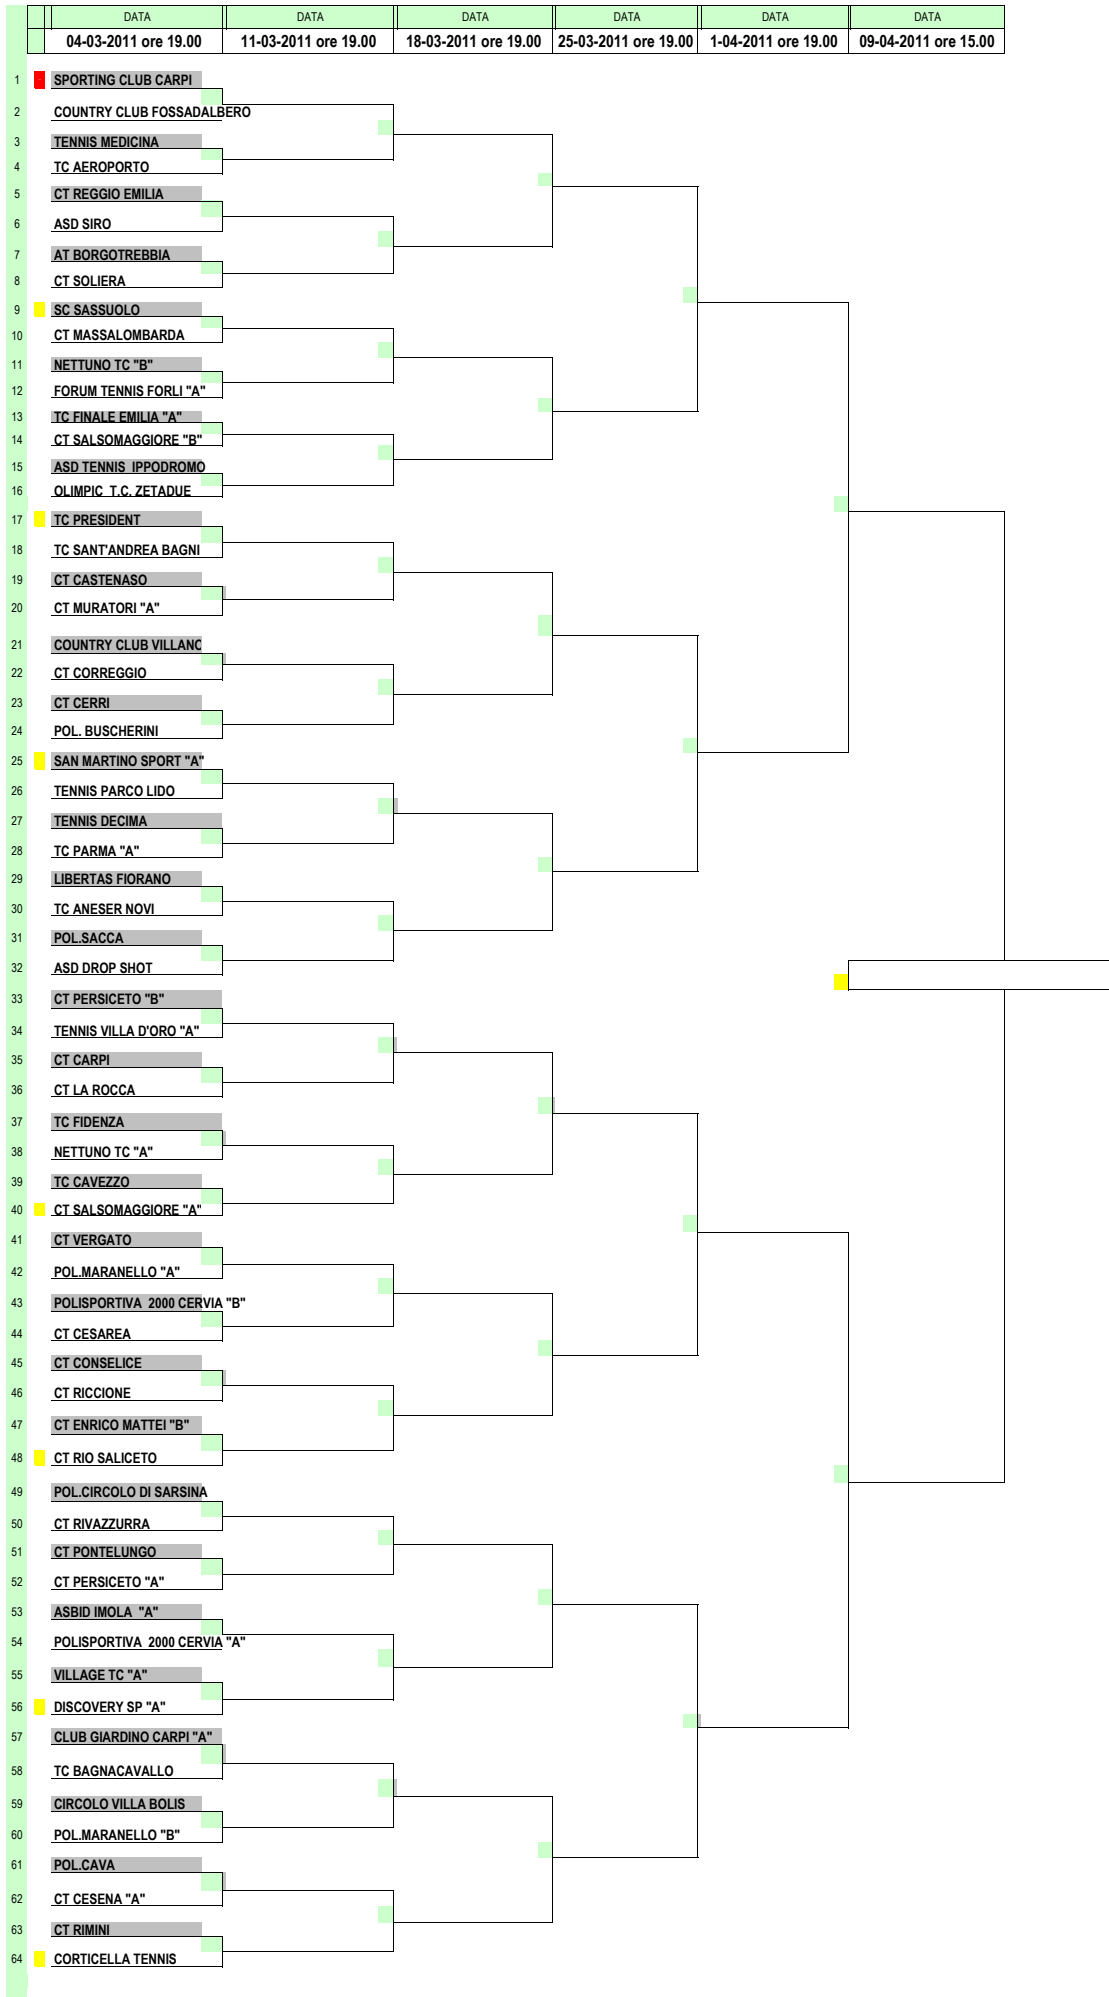

COMITATO REGIONALE EMILIA ROMAGNA
CAMPIONATI INDOOR 2011
NONANTOLA MASCHILE

LE SQUADRE EVIDENZIATE IN GRIGIO GIOCANO IN CASA

COMITATO REGIONALE
EMILIA ROMAGNA