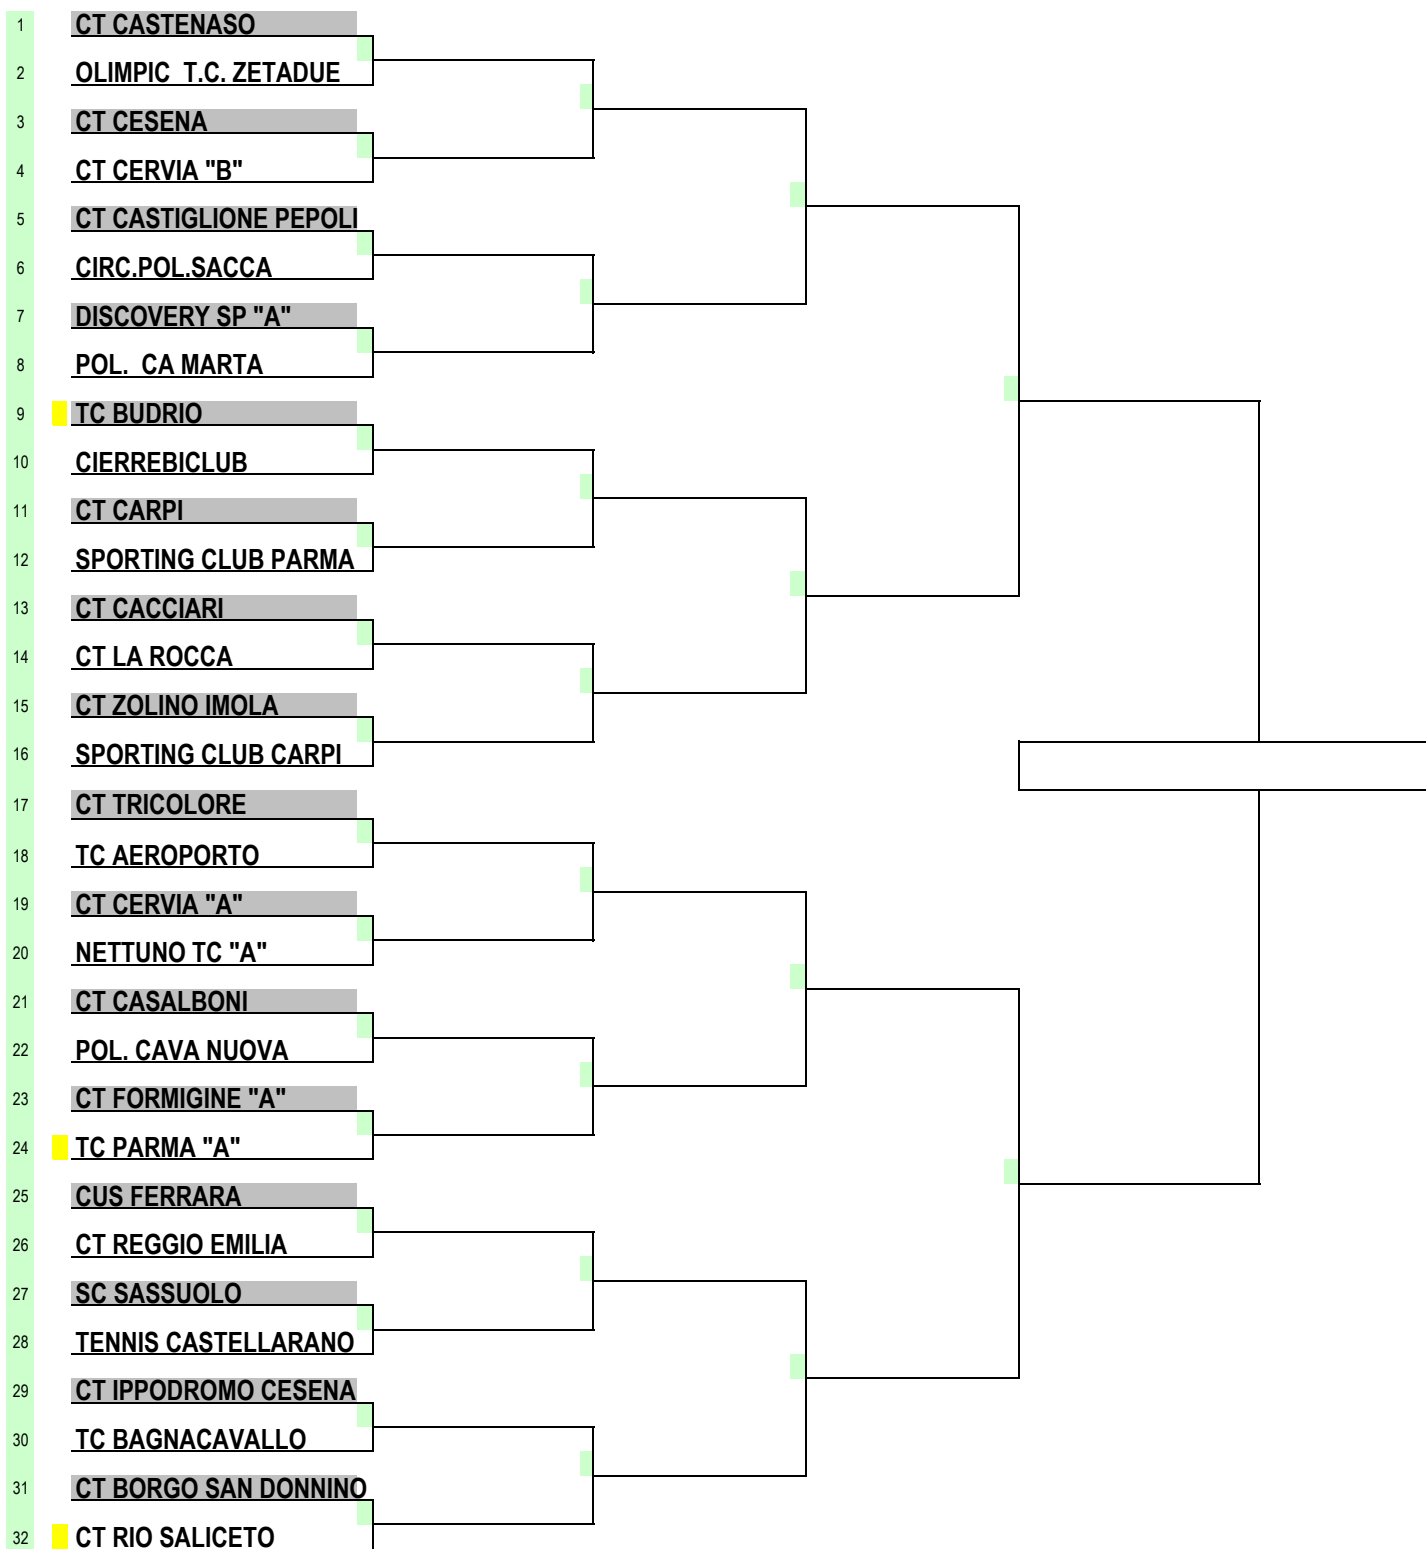

COMITATO REGIONALE EMILIA ROMAGNA

CAMPIONATI INDOOR 2011

NONANTOLA FEMMINILE

DATA	DATA	DATA	DATA	DATA
05-03-2011 ore 15.00	12-03-2011 ore 15.00	19-03-2011 ore 15.00	26-03-2011 ore 19.00	02-04-2011 ore 15.00

LE SQUADRE EVIDENZIATE IN GRIGIO GIOCANO IN CASA

COMITATO REGIONALE
EMILIA ROMAGNA