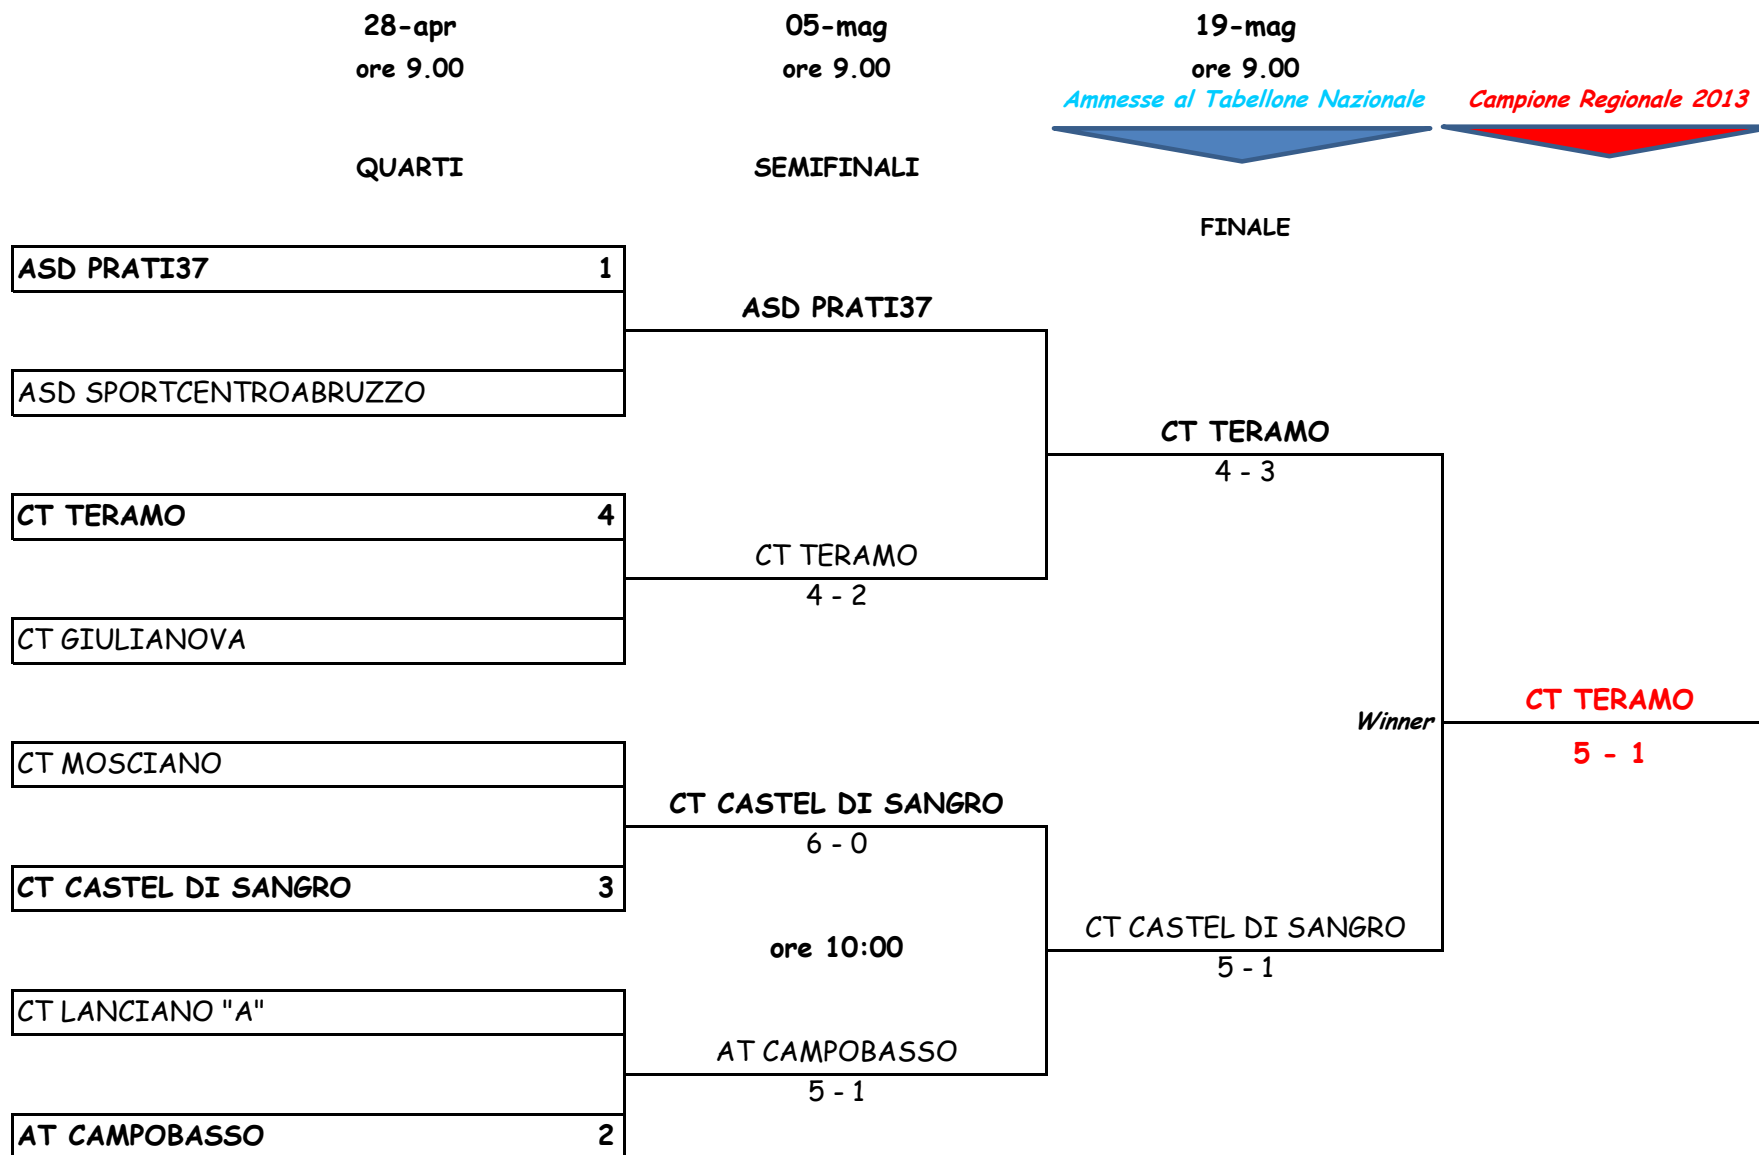

Campionato degli Affiliati- Divisione: Serie "C" Maschile

F.I.T. - Comitato Regionale Abruzzo - Molise

2° FASE INTERREGIONALE 2013 - PLAY OFF

In grassetto le squadre ospitanti

Campionato degli Affiliati- Divisione: Serie "C" Maschile
F.I.T. - Comitato Regionale Abruzzo - Molise

2^ FASE INTERREGIONALE 2013 - PLAY OUT

05-mag
ore 9.00

SETTEMBRE

Le perdenti retrocedono in D1

Ammesse allo spareggio per la
permanenza in Serie "C"

CT AVEZZANO "A"	CT AVEZZANO "A"
CT LANCIANO	
CT L'AQUILA	TENNIS CHIETI
TENNIS CHIETI	
TC TAGLIACOZZO	CT PESCARA
CT PESCARA	
CT AVEZZANO "B"	ANXA TENNIS LANCIANO
ANXA TENNIS LANCIANO	

In grassetto le squadre ospitanti