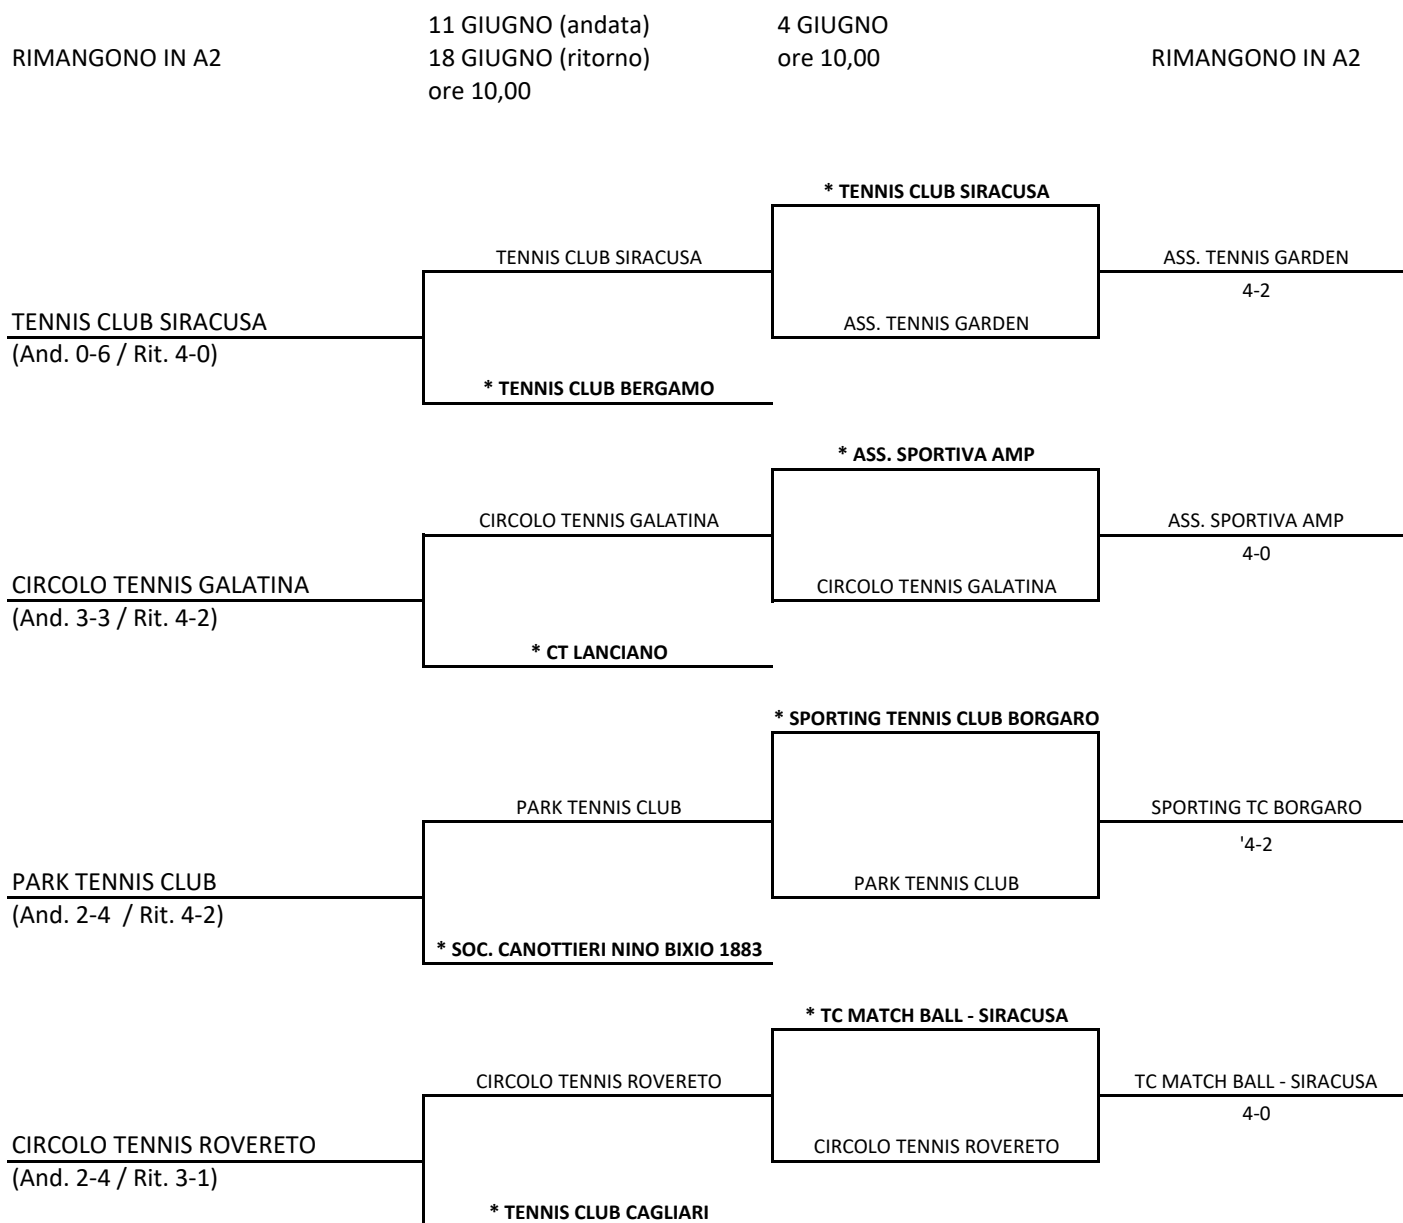

Tabellone di PLAY-OFF della Serie A2 Maschile 2017

4 GIUGNO
ore 10,00

11 GIUGNO (andata)
18 GIUGNO (ritorno)
ore 10,00

PROMOSSE IN A1

	SPORTING CLUB SELVA ALTA	
* NEW TENNIS TORRE DEL GRECO		SPORTING CLUB SELVA ALTA (And. 2-4 / Rit. 3-4)
	* NEW TENNIS TORRE DEL GRECO	
CIRCOLO DEL TENNIS FIRENZE	6-0	
	SOC. GINNASTICA ANGIULLI BARI	
* TENNIS CLUB VOMERO		SOC. GINNASTICA ANGIULLI BARI (And. 3-3 / Rit. 4-2)
	* SOCIETA' CANOTTIERI CASALE	
SOCIETA' CANOTTIERI CASALE	4-3	
	CIRCOLO DEL TENNIS E DELLA VELA	
* SOCIETA' TENNIS BASSANO		CIRCOLO DEL TENNIS E DELLA VELA (And. 2-4 / Rit. 5-1)
	* SOCIETA' TENNIS BASSANO	
CIRCOLO TENNIS BOLOGNA	4-2	
	SPORTING CLUB SASSUOLO	
* TENNIS COMUNALI VICENZA		SPORTING CLUB SASSUOLO (And. 3-3 / Rit. 4-2)
	* TENNIS COMUNALI VICENZA	
CIRCOLO TENNIS L'AQUILA	4-3	

Si gioca l'incontro di andata in casa della squadra in grassetto e indicata con *

Tabellone di PLAY-OUT della Serie A2 Maschile 2017

Si gioca l'incontro di andata in casa della squadra in grassetto e indicata con *