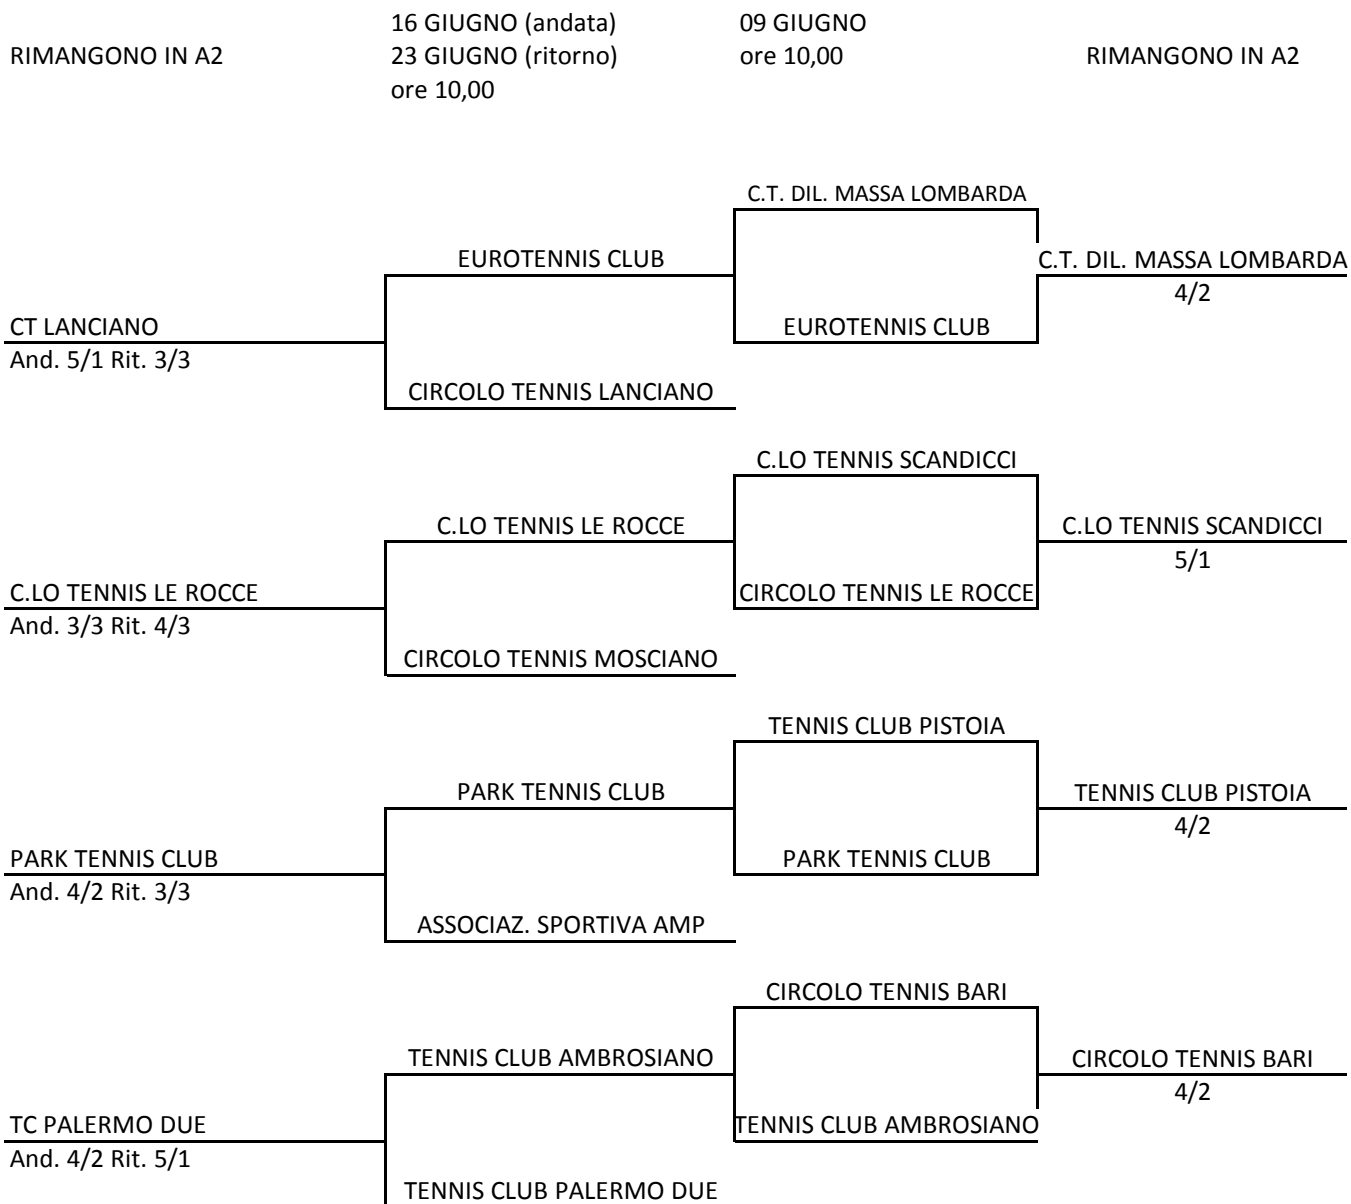

Tabellone di PLAY-OUT della Serie A2 Maschile 2013

Si gioca in casa della squadra indicata con *